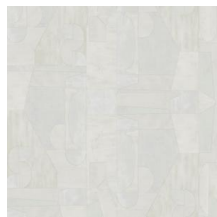

Technische specificaties

Referentie	<u>42810</u>
Samenstelling	Behang op vlies
Afmetingen	Rollen van 10,05 m x 0,53 m
Aanzet	Verspringende aanzet 64/32 cm
Lijm	Arte Clearpro of een dispersielijm van goede kwaliteit
Hoe verlijmen	Muur inlijmen
Lichtbestendigheid	Goed lichtbestendig
Hoe verwijderen	Volledig droog verwijderbaar
Onderhoud	Afwasbaar

Kleuren (4)

42810

42811

42812

42813

View

Meer informatie? [Klik hier](#)

Bestel stalen, bereken hoeveelheden, bekijk instructievideo's, download technische informatie en meer:
www.arte-international.com