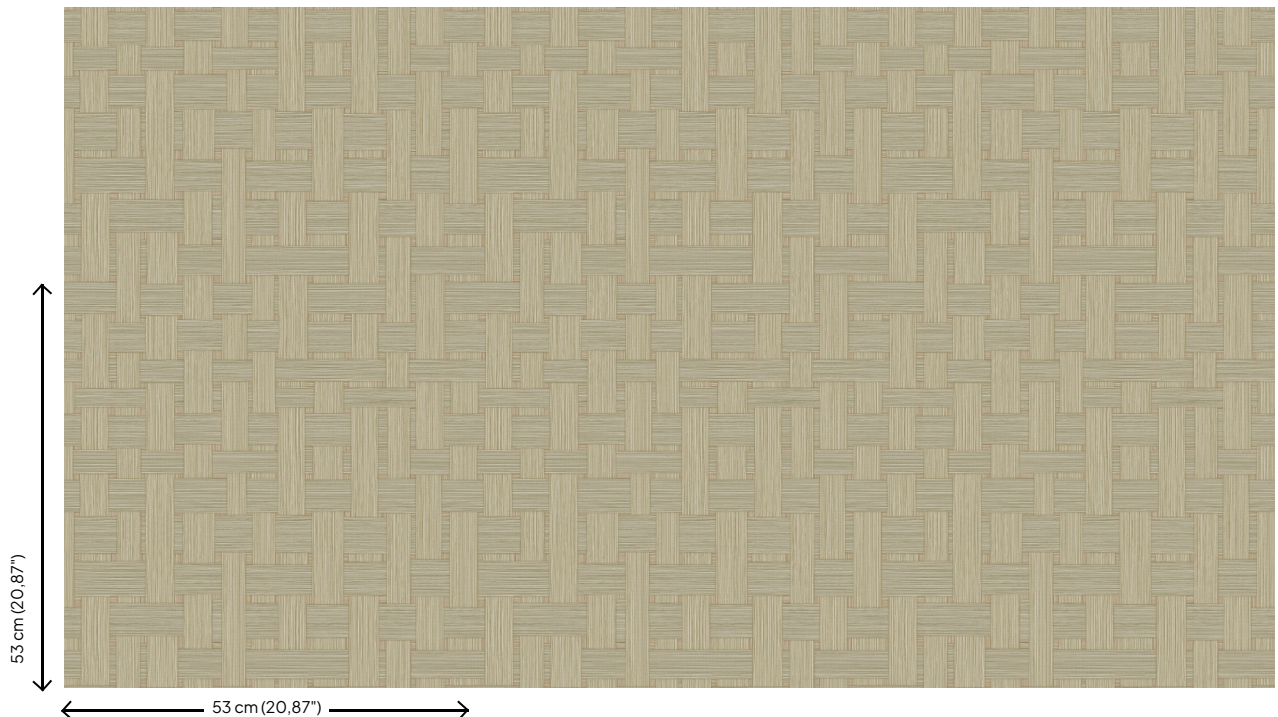

Technische specificaties

Referentie	<u>42830</u>
Samenstelling	Behang op vlies
Afmetingen	Rollen van 10,05 m x 0,53 m
Aanzet	Rechte aanzet 53 cm
Lijm	Arte Clearpro of een dispersielijm van goede kwaliteit
Hoe verlijmen	Muur inlijmen
Lichtbestendigheid	Goed lichtbestendig
Hoe verwijderen	Volledig droog verwijderbaar
Onderhoud	Afwasbaar

Kleuren (5)

42830

42831

42832

42833

42834

View

Meer informatie? [Klik hier](#)