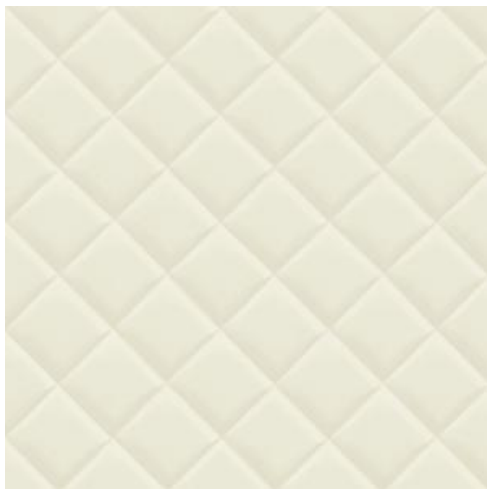

Kleuren (4)

42840