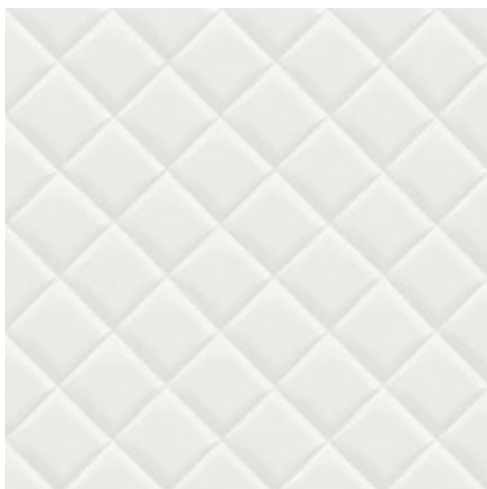

Kleuren (4)

42840

42841

42842

42843

Meer informatie? [Klik hier](#)

Bestel stalen, bereken hoeveelheden, bekijk instructievideo's, download technische informatie en meer:
www.arte-international.com