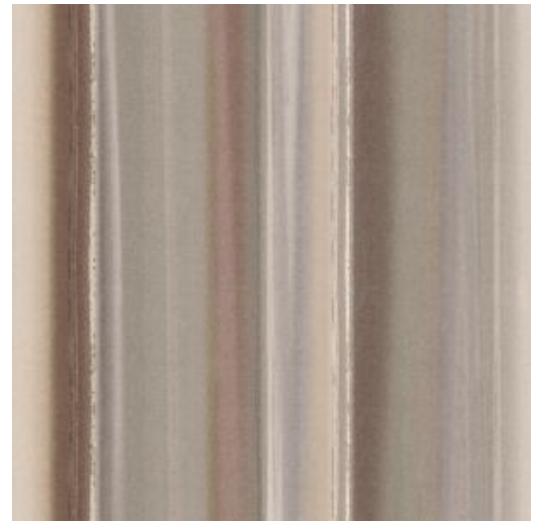

Milano murals

Collectie Milano

Verhaal achter de collectie

De collectie Milano staat voor Noord-Italiaans vakmanschap. Van behang met de authentieke uitstraling van stucwerk, natuurlijk patina en zelfs leder, tot originele murals op canvas – elk design drukt z'n eigen stempel op je interieur.

Technische specificaties

Referentie	<u>42880</u>
Samenstelling	Behang op vlies
Afmetingen	Panorama van 272 cm (4 x 68 cm) x 300 cm = 8,16 m ²
Opmerking	De tekening van deze panorama sluit perfect aan, zodat je meerdere exemplaren naast elkaar kan plaatsen. Maximale flexibiliteit: afhankelijk van de gewenste breedte kunt u één of meerdere murals bestellen, of zelfs één of meerdere enkele panelen. Gebruik hiervoor de desbetreffende referentienummers. Custom made murals, leveringstermijn ca. 4 weken, geen retour mogelijk.
Lijm	Arte Clearpro of een dispersielijm van goede kwaliteit
Hoe verlijmen	Muur inlijmen
Lichtbestendigheid	Goed lichtbestendig
Hoe verwijderen	Volledig droog verwijderbaar
Onderhoud	Afwasbaar

Kleuren (4)

42880

42885

42890

42895

Meer informatie? [Klik hier](#)

Bestel stalen, bereken hoeveelheden, bekijk instructievideo's, download technische informatie en meer:
www.arte-international.com