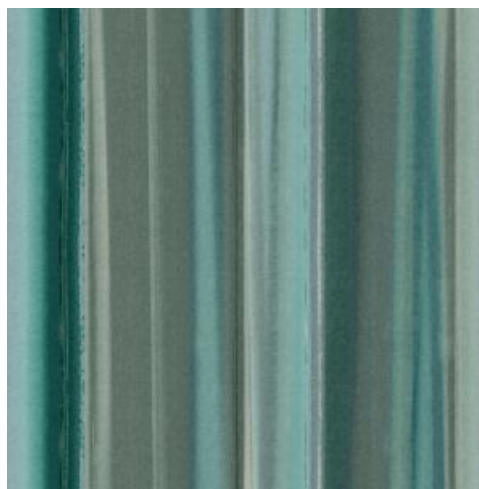

Milano murals

Collectie Milano

Verhaal achter de collectie

De collectie Milano staat voor Noord-Italiaans vakmanschap. Van behang met de authentieke uitstraling van stucwerk, natuurlijk patina en zelfs leder, tot originele murals op canvas – elk design drukt z'n eigen stempel op je interieur.

Technische specificaties

Referentie	<u>42880</u>
Samenstelling	Behang op vlies
Afmetingen	Panorama van 272 cm (4 x 68 cm) x 300 cm = 8,16 m ²
Opmerking	De tekening van deze panorama sluit perfect aan, zodat je meerdere exemplaren naast elkaar kan plaatsen. Maximale flexibiliteit: afhankelijk van de gewenste breedte kunt u één of meerdere murals bestellen, of zelfs één of meerdere enkele panelen. Gebruik hiervoor de desbetreffende referentienummers. Custom made murals, leveringstermijn ca. 4 weken, geen retour mogelijk.
Lijm	Arte Clearpro of een dispersielijm van goede kwaliteit
Hoe verlijmen	Muur inlijmen
Lichtbestendigheid	Goed lichtbestendig
Hoe verwijderen	Volledig droog verwijderbaar
Onderhoud	Afwasbaar

Kleuren (4)

42880

42885

42890

42895

Meer informatie? [Klik hier](#)

Bestel stalen, bereken hoeveelheden, bekijk instructievideo's, download technische informatie en meer:
www.arte-international.com