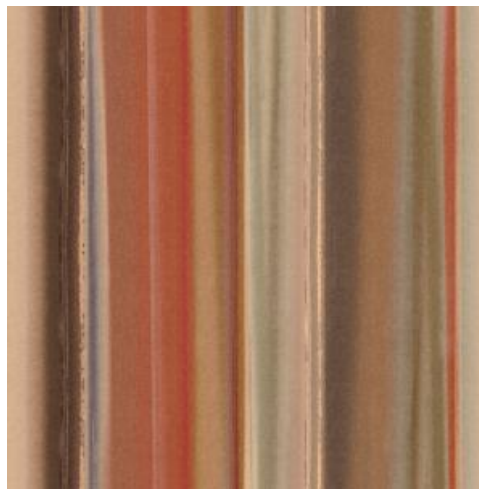

Technische specificaties

Referentie	<u>42880</u>
Samenstelling	Behang op vlies
Afmetingen	Panorama van 272 cm (4 x 68 cm) x 300 cm = 8,16 m ²
Opmerking	De tekening van deze panorama sluit perfect aan, zodat je meerdere exemplaren naast elkaar kan plaatsen. Maximale flexibiliteit: afhankelijk van de gewenste breedte kunt u één of meerdere murals bestellen, of zelfs één of meerdere enkele panelen. Gebruik hiervoor de desbetreffende referentienummers. Custom made murals, leveringstermijn ca. 4 weken, geen retour mogelijk.
Lijm	Arte Clearpro of een dispersielijm van goede kwaliteit
Hoe verlijmen	Muur inlijmen
Lichtbestendigheid	Goed lichtbestendig
Hoe verwijderen	Volledig droog verwijderbaar
Onderhoud	Afwasbaar

Kleuren (4)

42880

42885

42890

42895

Meer informatie? [Klik hier](#)

Bestel stalen, bereken hoeveelheden, bekijk instructievideo's, download technische informatie en meer:
www.arte-international.com