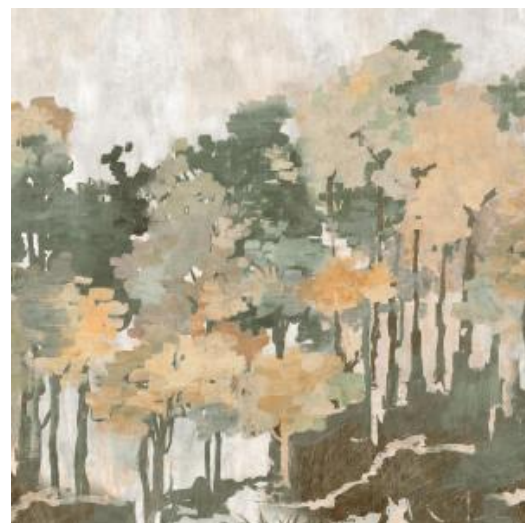

## Verhaal achter de collectie

De collectie Milano staat voor Noord-Italiaans vakmanschap. Van behang met de authentieke uitstraling van stucwerk, natuurlijk patina en zelfs leder, tot originele murals op canvas – elk design drukt z'n eigen stempel op je interieur.

## Technische specificaties

Referentie	<u>42921</u>
Samenstelling	Behang op vlies
Afmetingen	Panorama van 408 cm (6 x 68 cm) x 300 cm = 12,24 m <sup>2</sup>
Opmerking	De tekening van deze panorama sluit perfect aan, zodat je meerdere exemplaren naast elkaar kan plaatsen. Maximale flexibiliteit: afhankelijk van de gewenste breedte kunt u één of meerdere murals bestellen, of zelfs één of meerdere enkele panelen. Gebruik hiervoor de desbetreffende referentienummers. Custom made murals, leveringstermijn ca. 4 weken, geen retour mogelijk.
Lijm	Arte Clearpro of een dispersielijm van goede kwaliteit
Hoe verlijmen	Muur inlijmen
Lichtbestendigheid	Goed lichtbestendig
Hoe verwijderen	Volledig droog verwijderbaar
Onderhoud	Afwasbaar