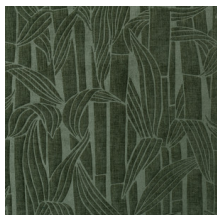

BAMBUSA

Collectie Yala

Verhaal achter de collectie

Ervaar de tropische natuurpracht in deze zinnenprikkende 3D collectie.

Technische specificaties

Referentie	<u>43013</u> • Taupe
Productcategorie	Couture
Samenstelling	3D textielmuurbekleding op vlies
Beschrijving	Reliëfmurbekleding met een driedimensionaal effect in een afwerking van chenille stof
Afmetingen	Breedte 123 cm / leverbaar op afsnijding
Aanzet	Verspringende aanzet 103/51,5 cm
Opmerking	Vlekwerend, positieve akoestische werking
Lijm	Arte Clearpro of een dispersielijm van goede kwaliteit
Hoe verlijmen	Muur inlijmen
Lichtbestendigheid	Goed lichtbestendig
Hoe verwijderen	Volledig droog verwijderbaar
Brandnorm EU	C-s2, d0
Brandnorm VS	Class A
Onderhoud	Tijdens de plaatsing zeer licht afwasbaar (natte lijm afdeppen)

Kleuren (5)

43010

43011

43012

43013

43014

View

Meer informatie? [Klik hier](#)