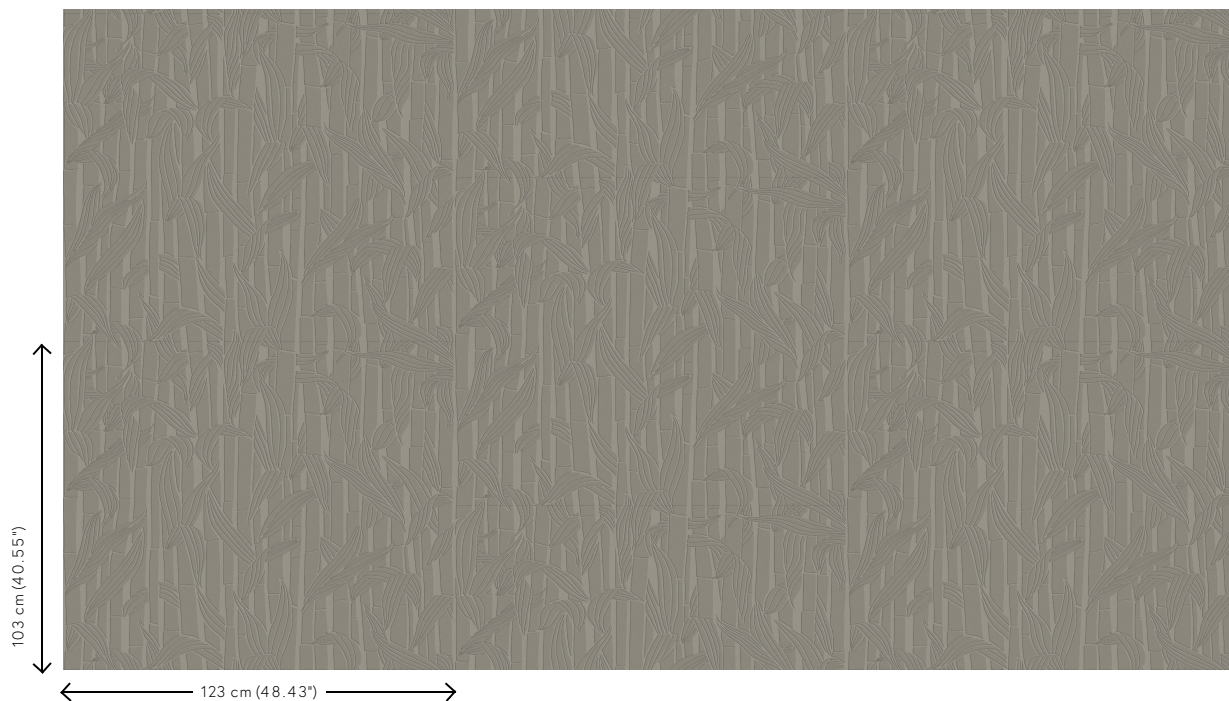

BAMBUSA

Collectie Yala

Verhaal achter de collectie

Ervaar de tropische natuurpracht in deze zinnenprikkende 3D collectie.

Technische specificaties

Referentie	43013 • Taupe
Productcategorie	Couture
Samenstelling	3D textielmuurbekleding op vlies
Beschrijving	Reliëfmuurbekleding met een driedimensionaal effect in een afwerking van chenille stof
Afmetingen	Breedte 123 cm / leverbaar op afsnijding
Aanzet	Verspringende aanzet 103/51.5 cm
Opmerking	Deze wandbekleding heeft een positief akoestisch effect en is vlekwerend.
Lijm	Arte Clearpro of een dispersielijm van goede kwaliteit
Hoe verlijmen	Muur inlijmen
Lichtbestendigheid	Goed lichtbestendig
Hoe verwijderen	Volledig droog verwijderbaar
Brandklasse EU	C-s2, d0
Brandklasse US	Class A
Onderhoud	Tijdens de plaatsing zeer licht afwasbaar (natte lijm afdeppen)

Kleuren (5)

43010

43011

43012

43013

43014

View

Meer informatie? [Klik hier](#)