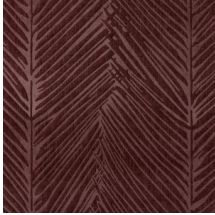

## Technische specificaties

Referentie	<u>43030</u> • Plum
Productcategorie	Couture
Samenstelling	3D textielmuurbekleding op vlies
Beschrijving	Reliëfmuurbekleding met een driedimensionaal effect in een afwerking van chenille stof
Afmetingen	Breedte 123 cm / leverbaar op afsnijding
Aanzet	Vrije aanzet 0 cm
Opmerking	Vlekwerend, positieve akoestische werking
Lijm	Arte Clearpro of een dispersielijm van goede kwaliteit
Hoe verlijmen	Muur inlijmen
Lichtbestendigheid	Goed lichtbestendig
Hoe verwijderen	Volledig droog verwijderbaar
Brandnorm EU	C-s2, d0
Brandnorm VS	Class A
Onderhoud	Tijdens de plaatsing zeer licht afwasbaar (natte lijm afdeppen)

## Kleuren (5)

43030

43031

43032

43033

43034