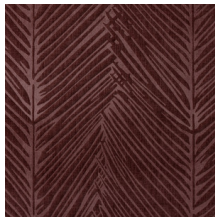

PALMA

Collectie Yala

Verhaal achter de collectie

Ervaar de tropische natuurpracht in deze zinnenprikkende 3D collectie.

Technische specificaties

Referentie	<u>43031</u> • Marble
Productcategorie	Couture
Samenstelling	3D textielmuurbekleding op vlies
Beschrijving	Reliëfmuurbekleding met een driedimensionaal effect in een afwerking van chenille stof
Afmetingen	Breedte 123 cm / leverbaar op afsnijding
Aanzet	Vrije aanzet 0 cm
Opmerking	Vlekwerend, positieve akoestische werking
Lijm	Arte Clearpro of een dispersielijm van goede kwaliteit
Hoe verlijmen	Muur inlijmen
Lichtbestendigheid	Goed lichtbestendig
Hoe verwijderen	Volledig droog verwijderbaar
Brandnorm EU	C-s2, d0
Brandnorm VS	Class A
Onderhoud	Tijdens de plaatsing zeer licht afwasbaar (natte lijm afdeppen)

Kleuren (5)

43030

43031

43032

43033

43034

View

← 123 cm (48.43") →