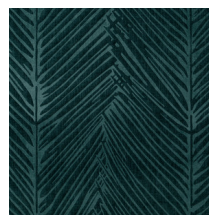

PALMA

Collectie Yala

Verhaal achter de collectie

Ervaar de tropische natuurpracht in deze zinnenprikkende 3D collectie.

Technische specificaties

Referentie	43031 • Marble
Productcategorie	Couture
Samenstelling	3D textielmuurbekleding op vlies
Beschrijving	Reliëfmuurbekleding met een driedimensionaal effect in een afwerking van chenille stof
Afmetingen	Breedte 123 cm / leverbaar op afsnijding
Aanzet	Vrije aanzet 0 cm
Opmerking	Deze wandbekleding heeft een positief akoestisch effect en is vlekwerend.
Lijm	Arte Clearpro of een dispersielijm van goede kwaliteit
Hoe verlijmen	Muur inlijmen
Lichtbestendigheid	Goed lichtbestendig
Hoe verwijderen	Volledig droog verwijderbaar
Brandklasse EU	C-s2, d0
Brandklasse US	Class A
Onderhoud	Tijdens de plaatsing zeer licht afwasbaar (natte lijm afdeppen)

Kleuren (5)

43030

43031

43032

43033

43034

View

← 123 cm (48.43") →