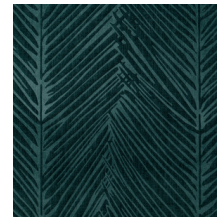

PALMA

Collectie Yala

Verhaal achter de collectie

Ervaar de tropische natuurpracht in deze zinnenprikkende 3D collectie.

Technische specificaties

Referentie	<u>43031</u> • Marble
Productcategorie	Couture
Samenstelling	3D textielmuurbekleding op vlies
Beschrijving	Reliëfmuurbekleding met een driedimensionaal effect in een afwerking van chenille stof
Afmetingen	Breedte 123 cm / leverbaar op afsnijding
Aanzet	Vrije aanzet 0 cm
Opmerking	Vlekwerend, positieve akoestische werking
Lijm	Arte Clearpro of een dispersielijm van goede kwaliteit
Hoe verlijmen	Muur inlijmen
Lichtbestendigheid	Goed lichtbestendig
Hoe verwijderen	Volledig droog verwijderbaar
Brandnorm EU	C-s2, d0
Brandnorm VS	Class A
Onderhoud	Tijdens de plaatsing zeer licht afwasbaar (natte lijm afdeppen)

Kleuren (5)

43030

43031

43032

43033

43034

View

← 123 cm (48.43") →