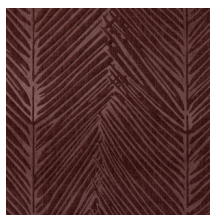

PALMA

Collectie Yala

Verhaal achter de collectie

Ervaar de tropische natuurpracht in deze zinnenprikkende 3D collectie.

Technische specificaties

Referentie	43031 • Marble
Productcategorie	Couture
Samenstelling	3D textielmuurbekleding op vlies
Beschrijving	Reliëfmuurbekleding met een driedimensionaal effect in een afwerking van chenille stof
Afmetingen	Breedte 123 cm / leverbaar op afsnijding
Aanzet	Vrije aanzet 0 cm
Opmerking	Deze wandbekleding heeft een positief akoestisch effect en is vlekwerend.
Lijm	Arte Clearpro of een dispersielijm van goede kwaliteit
Hoe verlijmen	Muur inlijmen
Lichtbestendigheid	Goed lichtbestendig
Hoe verwijderen	Volledig droog verwijderbaar
Brandklasse EU	C-s2, d0
Brandklasse US	Class A
Onderhoud	Tijdens de plaatsing zeer licht afwasbaar (natte lijm afdeppen)

Kleuren (5)

43030

43031

43032

43033

43034

View

← 123 cm (48.43") →