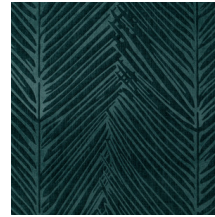

PALMA

Collectie Yala

Verhaal achter de collectie

Ervaar de tropische natuurpracht in deze zinnenprikkende 3D collectie.

Technische specificaties

Referentie	<u>43031</u> • Marble
Productcategorie	Couture
Samenstelling	3D textielmuurbekleding op vlies
Beschrijving	Reliëfmuurbekleding met een driedimensionaal effect in een afwerking van chenille stof
Afmetingen	Breedte 123 cm / leverbaar op afsnijding
Aanzet	Vrije aanzet 0 cm
Opmerking	Vlekwerend, positieve akoestische werking
Lijm	Arte Clearpro of een dispersielijm van goede kwaliteit
Hoe verlijmen	Muur inlijmen
Lichtbestendigheid	Goed lichtbestendig
Hoe verwijderen	Volledig droog verwijderbaar
Brandnorm EU	C-s2, d0
Brandnorm VS	Class A
Onderhoud	Tijdens de plaatsing zeer licht afwasbaar (natte lijm afdeppen)

Kleuren (5)

43030

43031

43032

43033

43034

View

← 123 cm (48.43") →