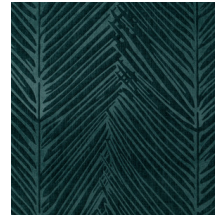

PALMA

Collectie Yala

Verhaal achter de collectie

Ervaar de tropische natuurpracht in deze zinnenprikkende 3D collectie.

Technische specificaties

Referentie	<u>43031</u> • Marble
Productcategorie	Couture
Samenstelling	3D textielmuurbekleding op vlies
Beschrijving	Reliëfmuurbekleding met een driedimensionaal effect in een afwerking van chenille stof
Afmetingen	Breedte 123 cm / leverbaar op afsnijding
Aanzet	Vrije aanzet 0 cm
Opmerking	Vlekwerend, positieve akoestische werking
Lijm	Arte Clearpro of een dispersielijm van goede kwaliteit
Hoe verlijmen	Muur inlijmen
Lichtbestendigheid	Goed lichtbestendig
Hoe verwijderen	Volledig droog verwijderbaar
Brandnorm EU	C-s1, d0
Brandnorm VS	Class A
Onderhoud	Tijdens de plaatsing zeer licht afwasbaar (natte lijm afdeppen)

Kleuren (5)

43030

43031

43032

43033

43034

View

← 123 cm (48,43") →