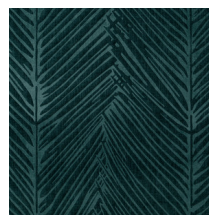

## Technische specificaties

Referentie	43032 • Bark
Productcategorie	Couture
Samenstelling	3D textielmuurbekleding op vlies
Beschrijving	Reliëfmuurbekleding met een driedimensionaal effect in een afwerking van chenille stof
Afmetingen	Breedte 123 cm / leverbaar op afsnijding
Aanzet	Vrije aanzet 0 cm
Opmerking	Deze wandbekleding heeft een positief akoestisch effect en is vlekwerend.
Lijm	Arte Clearpro of een dispersielijm van goede kwaliteit
Hoe verlijmen	Muur inlijmen
Lichtbestendigheid	Goed lichtbestendig
Hoe verwijderen	Volledig droog verwijderbaar
Brandklasse EU	C-s2, d0
Brandklasse US	Class A
Onderhoud	Tijdens de plaatsing zeer licht afwasbaar (natte lijm afdeppen)

## Kleuren (5)

43030

43031

43032

43033

43034