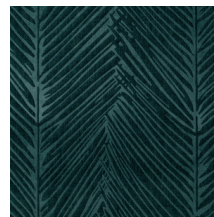

## Technische specificaties

Referentie	<u>43032</u> • Bark
Productcategorie	Couture
Samenstelling	3D textielmuurbekleding op vlies
Beschrijving	Reliëfmuurbekleding met een driedimensionaal effect in een afwerking van chenille stof
Afmetingen	Breedte 123 cm / leverbaar op afsnijding
Aanzet	Vrije aanzet 0 cm
Opmerking	Vlekwerend, positieve akoestische werking
Lijm	Arte Clearpro of een dispersielijm van goede kwaliteit
Hoe verlijmen	Muur inlijmen
Lichtbestendigheid	Goed lichtbestendig
Hoe verwijderen	Volledig droog verwijderbaar
Brandnorm EU	C-s2, d0
Brandnorm VS	Class A
Onderhoud	Tijdens de plaatsing zeer licht afwasbaar (natte lijm afdeppen)

## Kleuren (5)

43030

43031

43032

43033

43034