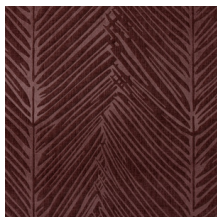

## Technische specificaties

Referentie	<u>43032</u> • Bark
Productcategorie	Couture
Samenstelling	3D textielmuurbekleding op vlies
Beschrijving	Reliëfmuurbekleding met een driedimensionaal effect in een afwerking van chenille stof
Afmetingen	Breedte 123 cm / leverbaar op afsnijding
Aanzet	Vrije aanzet 0 cm
Opmerking	Vlekwerend, positieve akoestische werking
Lijm	Arte Clearpro of een dispersielijm van goede kwaliteit
Hoe verlijmen	Muur inlijmen
Lichtbestendigheid	Goed lichtbestendig
Hoe verwijderen	Volledig droog verwijderbaar
Brandnorm EU	C-s2, d0
Brandnorm VS	Class A
Onderhoud	Tijdens de plaatsing zeer licht afwasbaar (natte lijm afdeppen)

## Kleuren (5)

43030

43031

43032

43033

43034