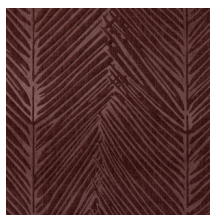

## Technische specificaties

Referentie	43032 • Bark
Productcategorie	Couture
Samenstelling	3D textielmuurbekleding op vlies
Beschrijving	Reliëfmuurbekleding met een driedimensionaal effect in een afwerking van chenille stof
Afmetingen	Breedte 123 cm / leverbaar op afsnijding
Aanzet	Vrije aanzet 0 cm
Opmerking	Deze wandbekleding heeft een positief akoestisch effect en is vlekwerend.
Lijm	Arte Clearpro of een dispersielijm van goede kwaliteit
Hoe verlijmen	Muur inlijmen
Lichtbestendigheid	Goed lichtbestendig
Hoe verwijderen	Volledig droog verwijderbaar
Brandklasse EU	C-s2, d0
Brandklasse US	Class A
Onderhoud	Tijdens de plaatsing zeer licht afwasbaar (natte lijm afdeppen)

## Kleuren (5)

43030

43031

43032

43033

43034