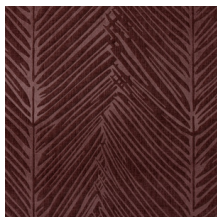

Kleuren (5)

43030