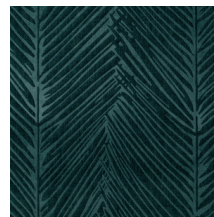

Kleuren (5)

43030

43031

43032

43033

43034

View

← 123 cm (48,43") →

Meer informatie? [Klik hier](#)

Bestel stalen, bereken hoeveelheden, bekijk instructievideo's, download technische informatie en meer:
www.arte-international.com

ARTE®

wallcoverings for the ultimate in refinement