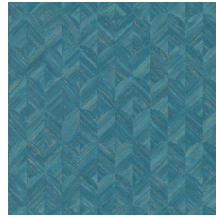

Technische specificaties

Referentie	<u>43250</u>
Samenstelling	Vinylbehang op vlies
Afmetingen	Rollen van 10,05 m x 0,53 m
Aanzet	Verspringende aanzet 64/32 cm
Lijm	Arte Clearpro of een dispersielijm van goede kwaliteit
Hoe verlijmen	Muur inlijmen
Lichtbestendigheid	Goed lichtbestendig
Hoe verwijderen	Volledig droog verwijderbaar
Onderhoud	Afschrobaar

Kleuren (7)

43250

43251

43252

43253

43254

43255

43256