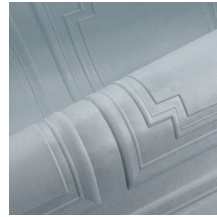

Kleuren (5)

44000

44001

44002

44003

44004

View

Meer informatie? [Klik hier](#)

Bestel stalen, bereken hoeveelheden, bekijk instructievideo's, download technische informatie en meer:
www.arte-international.com

ARTE®

wallcoverings for the ultimate in refinement