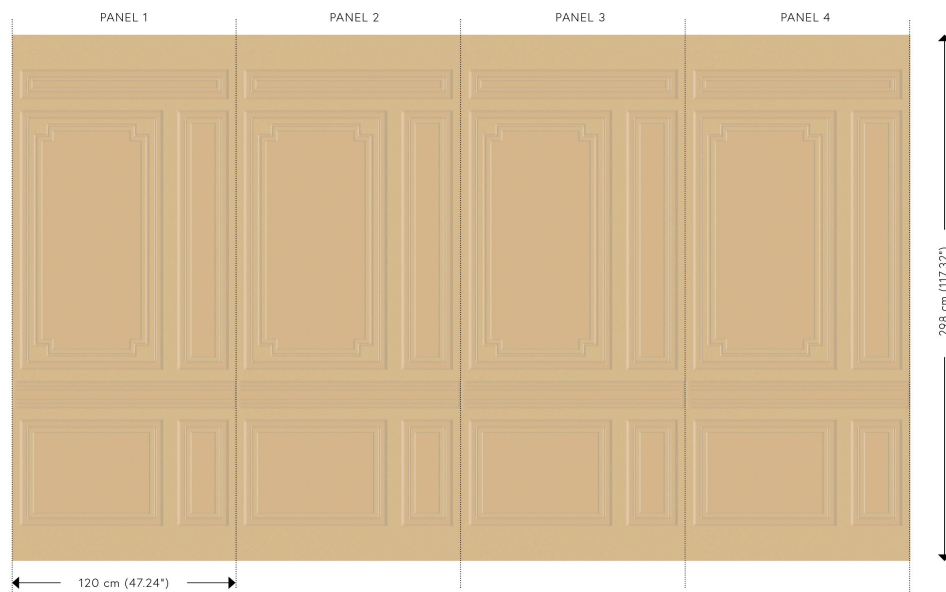

Kleuren (5)

44000

44001

44002

44003

44004

View

Meer informatie? [Klik hier](#)

Bestel stalen, bereken hoeveelheden, bekijk instructievideo's, download technische informatie en meer:
www.arte-international.com

ARTE®

wallcoverings for the ultimate in refinement