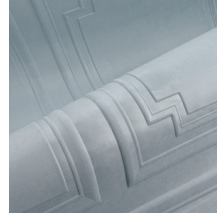

Kleuren (5)

44000

44001

44002

44003

44004

View

Meer informatie? [Klik hier](#)

Bestel stalen, bereken hoeveelheden, bekijk instructievideo's, download technische informatie en meer:
www.arte-international.com

ARTE®

wallcoverings for the ultimate in refinement