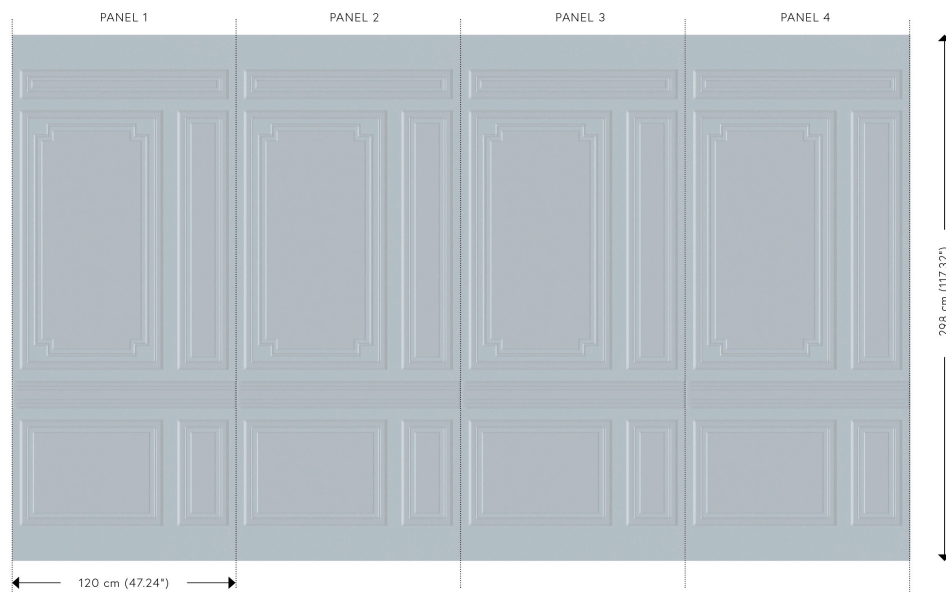

Technische specificaties

Referentie	<u>44002</u> • Fog
Productcategorie	Couture
Samenstelling	3D textielmuurbekleding op vlies
Beschrijving	Wandpanelen geïnspireerd op sierlijstwerk in een look van zachte suède
Afmetingen	Panelen 298 cm x 120 cm = 3,58 m ²
Opmerking	Vlekwerend en waterafstotend, positieve akoestische werking, de tekening van deze panoramique sluit perfect aan, zodat je meerdere exemplaren naast elkaar kan plaatsen.
Lijm	Arte Clearpro of een dispersielijm van goede kwaliteit
Hoe verlijmen	Muur inlijmen
Lichtbestendigheid	Goed lichtbestendig
Hoe verwijderen	Volledig droog verwijderbaar
Brandnorm EU	D-s1, d0
Brandnorm VS	Class A
Onderhoud	Tijdens de plaatsing zeer licht afwasbaar (natte lijm afdeppen)

Kleuren (5)

44000

44001

44002

44003

44004

View

Meer informatie? [Klik hier](#)