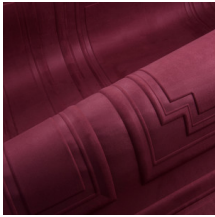

Kleuren (5)

44000