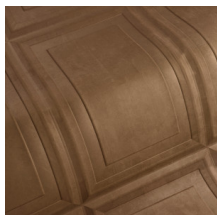

Kleuren (5)

44010