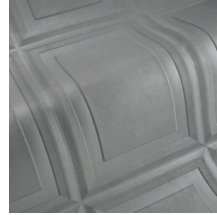

## Verhaal achter de collectie

Sierlijstwerk decoreert muren en plafonds al eeuwenlang in allerlei vormen en stijlen. Denk maar aan plinten, kroonlijsten, lambriseringen of wandpanelen in statige herenhuizen, imposante paleizen of monumentale bouwwerken. Dit vormt dan ook de inspiratiebron voor de collectie Objet. Deze decoratieve muurbekleding is eenvoudig te plaatsen en voegt naast kleur en textuur ook reliëf toe. Het is afgewerkt in een look van zachte suède voor een extra aaibaar resultaat. Daarnaast heeft deze 3D-muurbekleding ook een positieve invloed op de akoestiek.

## Technische specificaties

Referentie	<u>44012</u> • Jadeite
Productcategorie	Couture
Samenstelling	3D textielmuurbekleding op vlies
Beschrijving	Geïnspireerd op klassieke cassetteplafonds in een look van zachte suède
Afmetingen	Breedte 120 cm / leverbaar op afsnijding
Aanzet	Vrije aanzet 0 cm, rekening houdende met de hoogte van het dessin nl. 60 cm
Opmerking	Vlekwerend en waterafstotend, positieve akoestische werking
Lijm	Arte Clearpro of een dispersielijm van goede kwaliteit
Hoe verlijmen	Muur inlijmen
Lichtbestendigheid	Goed lichtbestendig
Hoe verwijderen	Volledig droog verwijderbaar
Brandnorm EU	D-s1, d0
Brandnorm VS	Class A
Onderhoud	Tijdens de plaatsing zeer licht afwasbaar (natte lijm afdeppen)