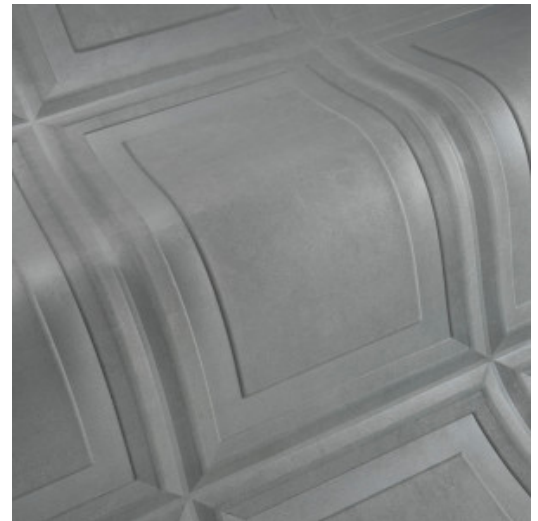

## Verhaal achter de collectie

Sierlijstwerk decoreert muren en plafonds al eeuwenlang in allerlei vormen en stijlen. Denk maar aan plinten, kroonlijsten, lambriseringen of wandpanelen in statige herenhuizen, imposante paleizen of monumentale bouwwerken. Dit vormt dan ook de inspiratiebron voor de collectie Objet. Deze decoratieve muurbekleding is eenvoudig te plaatsen en voegt naast kleur en textuur ook reliëf toe. Het is afgewerkt in een look van zachte suède voor een extra aaibaar resultaat. Daarnaast heeft deze 3D-muurbekleding ook een positieve invloed op de akoestiek.

## Technische specificaties

Referentie	<u>44012</u> • Jadeite
Productcategorie	Couture
Samenstelling	3D textielmuurbekleding op vlies
Beschrijving	Geïnspireerd op klassieke cassetteplafonds in een look van zachte suède
Afmetingen	Breedte 120 cm / leverbaar op afsnijding
Aanzet	Vrije aanzet 0 cm, rekening houdende met de hoogte van het dessin nl. 60 cm
Opmerking	Vlekwerend en waterafstotend, positieve akoestische werking
Lijm	Arte Clearpro of een dispersielijm van goede kwaliteit
Hoe verlijmen	Muur inlijmen
Lichtbestendigheid	Goed lichtbestendig
Hoe verwijderen	Volledig droog verwijderbaar
Brandnorm EU	D-s1, d0
Brandnorm VS	Class A
Onderhoud	Tijdens de plaatsing zeer licht afwasbaar (natte lijm afdeppen)