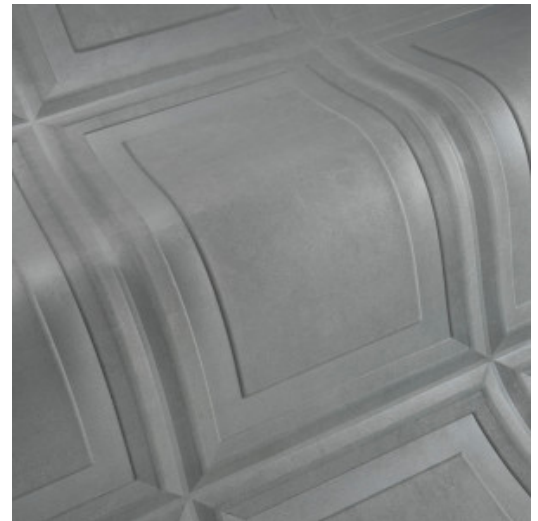

CASSETTA

Collectie Objet

Verhaal achter de collectie

Sierlijstwerk decoreert muren en plafonds al eeuwenlang in allerlei vormen en stijlen. Denk maar aan plinten, kroonlijsten, lambriseringen of wandpanelen in statige herenhuizen, imposante paleizen of monumentale bouwwerken. Dit vormt dan ook de inspiratiebron voor de collectie Objet. Deze decoratieve muurbekleding is eenvoudig te plaatsen en voegt naast kleur en textuur ook reliëf toe. Het is afgewerkt in een look van zachte suède voor een extra aaibaar resultaat. Daarnaast heeft deze 3D-muurbekleding ook een positieve invloed op de akoestiek.

Technische specificaties

Referentie	<u>44012</u> • Jadeite
Productcategorie	Couture
Samenstelling	3D textielmuurbekleding op vlies
Beschrijving	Geïnspireerd op klassieke cassetteplafonds in een look van zachte suède
Afmetingen	Breedte 120 cm / leverbaar op afsnijding
Aanzet	Vrije aanzet 0 cm, rekening houdende met de hoogte van het dessin nl. 60 cm
Opmerking	Vlekwerend en waterafstotend, positieve akoestische werking
Lijm	Arte Clearpro of een dispersielijm van goede kwaliteit
Hoe verlijmen	Muur inlijmen
Lichtbestendigheid	Goed lichtbestendig
Hoe verwijderen	Volledig droog verwijderbaar
Brandnorm EU	D-s1, d0
Brandnorm VS	Class A
Onderhoud	Tijdens de plaatsing zeer licht afwasbaar (natte lijm afdeppen)

Kleuren (5)

44010

44011

44012

44013

44014

View

← 120 cm (47,24") →