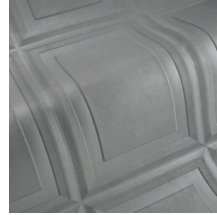

CASSETTA

Collectie Objet

Verhaal achter de collectie

Sierlijstwerk decoreert muren en plafonds al eeuwenlang in allerlei vormen en stijlen. Denk maar aan plinten, kroonlijsten, lambriseringen of wandpanelen in statige herenhuizen, imposante paleizen of monumentale bouwwerken. Dit vormt dan ook de inspiratiebron voor de collectie Objet. Deze decoratieve muurbekleding is eenvoudig te plaatsen en voegt naast kleur en textuur ook reliëf toe. Het is afgewerkt in een look van zachte suède voor een extra aaibaar resultaat. Daarnaast heeft deze 3D-muurbekleding ook een positieve invloed op de akoestiek.

Technische specificaties

Referentie	<u>44012</u> • Jadeite
Productcategorie	Couture
Samenstelling	3D textielmuurbekleding op vlies
Beschrijving	Geïnspireerd op klassieke cassetteplafonds in een look van zachte suède
Afmetingen	Breedte 120 cm / leverbaar op afsnijding
Aanzet	Vrije aanzet 0 cm, rekening houdende met de hoogte van het dessin nl. 60 cm
Opmerking	Vlekwerend en waterafstotend, positieve akoestische werking
Lijm	Arte Clearpro of een dispersielijm van goede kwaliteit
Hoe verlijmen	Muur inlijmen
Lichtbestendigheid	Goed lichtbestendig
Hoe verwijderen	Volledig droog verwijderbaar
Brandnorm EU	D-s1, d0
Brandnorm VS	Class A
Onderhoud	Tijdens de plaatsing zeer licht afwasbaar (natte lijm afdeppen)

Kleuren (5)

44010

44011

44012

44013

44014

View

← 120 cm (47,24") →