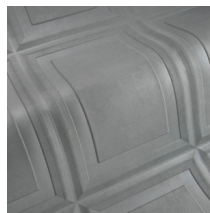

Kleuren (5)

44010

44011

44012

44013

44014

View

← 120 cm (47.24") →

Meer informatie? [Klik hier](#)

Bestel stalen, bereken hoeveelheden, bekijk instructievideo's, download technische informatie en meer:
www.arte-international.com

ARTE®

wallcoverings for the ultimate in refinement