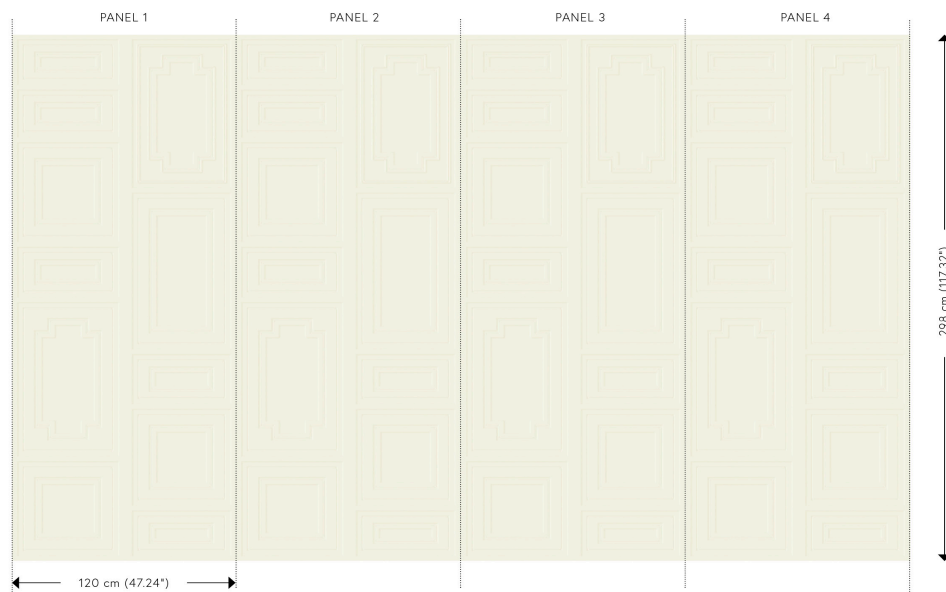

Technische specificaties

Referentie	<u>44022</u> • Cream
Productcategorie	Couture
Samenstelling	3D textielmuurbekleding op vlies
Beschrijving	Wandpanelen geïnspireerd op sierlijstwerk in een look van zachte suède
Afmetingen	Panelen 298 cm x 120 cm = 3,58 m ²
Opmerking	Vlekwerend en waterafstotend, positieve akoestische werking, de tekening van deze panoramique sluit perfect aan, zodat je meerdere exemplaren naast elkaar kan plaatsen.
Lijm	Arte Clearpro of een dispersielijm van goede kwaliteit
Hoe verlijmen	Muur inlijmen
Lichtbestendigheid	Goed lichtbestendig
Hoe verwijderen	Volledig droog verwijderbaar
Brandnorm EU	D-s1, d0
Brandnorm VS	Class A
Onderhoud	Tijdens de plaatsing zeer licht afwasbaar (natte lijm afdeppen)

Kleuren (5)

44020

44021

44022

44023

44024

View

Meer informatie? [Klik hier](#)