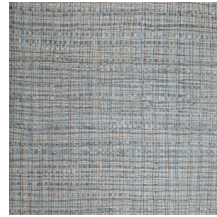

Technische specificaties

Referentie	<u>46300</u>
Samenstelling	Behang op vlies
Afmetingen	Rollen van 10,05 m x 0,53 m
Aanzet	Rechte aanzet 64 cm
Lijm	Arte Clearpro of een dispersielijm van goede kwaliteit
Hoe verlijmen	Muur inlijmen
Lichtbestendigheid	Goed lichtbestendig
Hoe verwijderen	Volledig droog verwijderbaar
Onderhoud	Licht afwasbaar

Kleuren (10)

46300

46301

46302

46303

46304

46305

46306