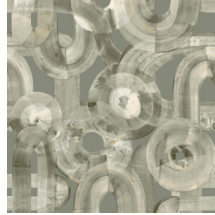

Technische specificaties

Referentie	<u>46316</u>
Samenstelling	Behang op vlies
Afmetingen	Rollen van 10,05 m x 0,53 m
Aanzet	Rechte aanzet 64 cm
Lijm	Arte Clearpro of een dispersielijm van goede kwaliteit
Hoe verlijmen	Muur inlijmen
Lichtbestendigheid	Goed lichtbestendig
Hoe verwijderen	Volledig droog verwijderbaar
Onderhoud	Licht afwasbaar

Kleuren (6)

46316

46317

46318

46319

46320

46321

Meer informatie? [Klik hier](#)