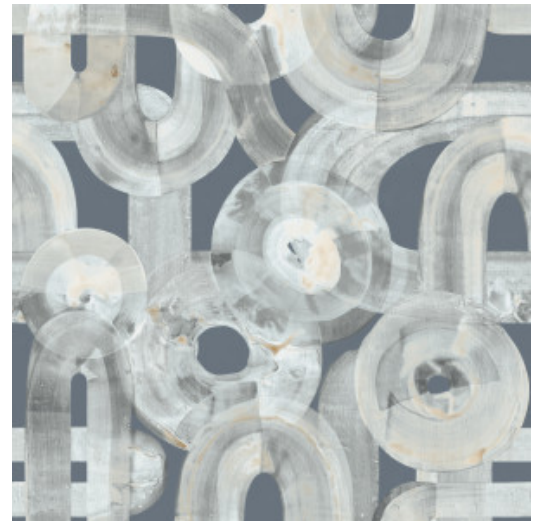

Curved Brush

Collectie Liaison

Verhaal achter de collectie

Liaison is een kunstzinnige collectie ontworpen door jonge designers uit Berlijn, Barcelona en Madrid. Samen creëerden ze een wervelende wereld vol gedurfde en opvallende prints.

Technische specificaties

Referentie	<u>46316</u>
Samenstelling	Behang op vlies
Afmetingen	Rollen van 10,05 m x 0,53 m
Aanzet	Rechte aanzet 64 cm
Lijm	Arte Clearpro of een dispersielijm van goede kwaliteit
Hoe verlijmen	Muur inlijmen
Lichtbestendigheid	Goed lichtbestendig
Hoe verwijderen	Volledig droog verwijderbaar
Onderhoud	Licht afwasbaar