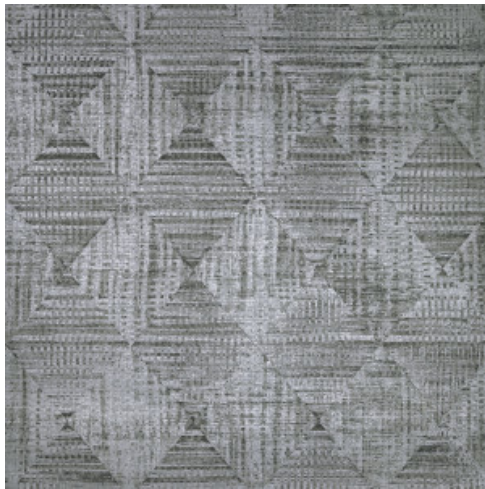

Kleuren (4)

46325

46326

46327

46328

Meer informatie? [Klik hier](#)

Bestel stalen, bereken hoeveelheden, bekijk instructievideo's, download technische informatie en meer:
www.arte-international.com