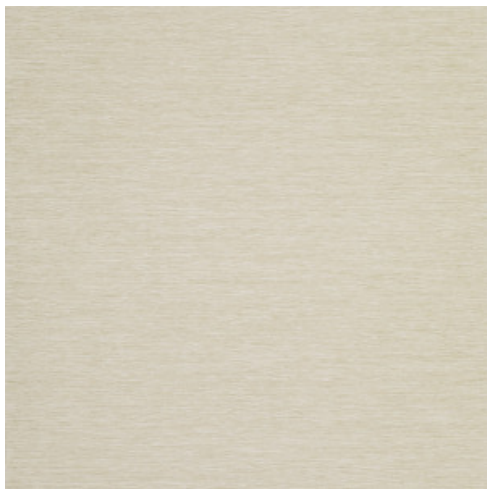

46332

Meer informatie? [Klik hier](#)

Bestel stalen, bereken hoeveelheden, bekijk instructievideo's, download technische informatie en meer:
www.arte-international.com