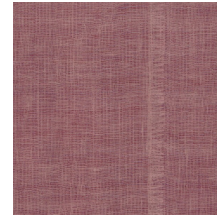

## Technische specificaties

Referentie	<u>46550</u> • Bone
Productcategorie	Couture
Samenstelling	Natuurmuurbekleding op vlies
Beschrijving	Muurbekleding vervaardigd uit ambachtelijk geweven en gekleurde jute
Afmetingen	Breedte 91,44 cm / leverbaar op afsnijding
Aanzet	Vrije aanzet 0 cm
Opmerking	De jute verkrijgt dankzij een speciale behandeling een uitstekende kleurechtheid
Lijm	Arte Clearpro of een dispersielijm van goede kwaliteit
Hoe verlijmen	Muur inlijmen
Lichtbestendigheid	Goed lichtbestendig
Hoe verwijderen	Volledig droog verwijderbaar
Brandnorm EU	B-s1, d0
Brandnorm VS	Class A
Onderhoud	Tijdens de plaatsing zeer licht afwasbaar (natte lijm afdeppen)

## Kleuren (13)

46550

46551

46552

46553

46554

46555

46556