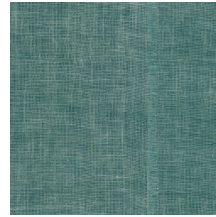

## Technische specificaties

Referentie	<u>46550</u> • Bone
Productcategorie	Couture
Samenstelling	Natuurmuurbekleding op vlies
Beschrijving	Muurbekleding vervaardigd uit ambachtelijk geweven en gekleurde jute
Afmetingen	Breedte 91,44 cm / leverbaar op afsnijding
Aanzet	Vrije aanzet 0 cm
Opmerking	De jute verkrijgt dankzij een speciale behandeling een uitstekende kleurechtheid
Lijm	Arte Clearpro of een dispersielijm van goede kwaliteit
Hoe verlijmen	Muur inlijmen
Lichtbestendigheid	Goed lichtbestendig
Hoe verwijderen	Volledig droog verwijderbaar
Brandnorm EU	B-s1, d0
Brandnorm VS	Class A
Onderhoud	Tijdens de plaatsing zeer licht afwasbaar (natte lijm afdeppen)

## Kleuren (13)

46550

46551

46552

46553

46554

46555

46556