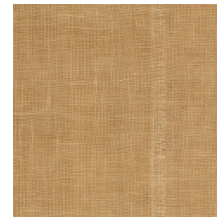

## Technische specificaties

Referentie	<u>46550</u> • Bone
Productcategorie	Couture
Samenstelling	Natuurmuurbekleding op vlies
Beschrijving	Muurbekleding vervaardigd uit ambachtelijk geweven en gekleurde jute
Afmetingen	Breedte 91,44 cm / leverbaar op afsnijding
Aanzet	Vrije aanzet 0 cm
Opmerking	De jute verkrijgt dankzij een speciale behandeling een uitstekende kleurechtheid
Lijm	Arte Clearpro of een dispersielijm van goede kwaliteit
Hoe verlijmen	Muur inlijmen
Lichtbestendigheid	Goed lichtbestendig
Hoe verwijderen	Volledig droog verwijderbaar
Brandnorm EU	B-s1, d0
Brandnorm VS	Class A
Onderhoud	Tijdens de plaatsing zeer licht afwasbaar (natte lijm afdeppen)

## Kleuren (13)

46550

46551

46552

46553

46554

46555

46556

46557

46558

46559

46560

46561

46562

Meer informatie? [Klik hier](#)

Bestel stalen, bereken hoeveelheden, bekijk instructievideo's, download technische informatie en meer:  
[www.arte-international.com](http://www.arte-international.com)