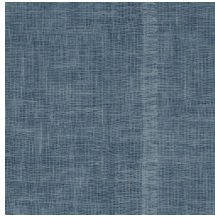

## Technische specificaties

Referentie	<u>46550</u> • Bone
Productcategorie	Couture
Samenstelling	Natuurmuurbekleding op vlies
Beschrijving	Muurbekleding vervaardigd uit ambachtelijk geweven en gekleurde jute
Afmetingen	Breedte 91,44 cm / leverbaar op afsnijding
Aanzet	Vrije aanzet 0 cm
Opmerking	De jute verkrijgt dankzij een speciale behandeling een uitstekende kleurechtheid
Lijm	Arte Clearpro of een dispersielijm van goede kwaliteit
Hoe verlijmen	Muur inlijmen
Lichtbestendigheid	Goed lichtbestendig
Hoe verwijderen	Volledig droog verwijderbaar
Brandnorm EU	B-s1, d0
Brandnorm VS	Class A
Onderhoud	Tijdens de plaatsing zeer licht afwasbaar (natte lijm afdeppen)

## Kleuren (13)

46550

46551

46552

46553

46554

46555

46556