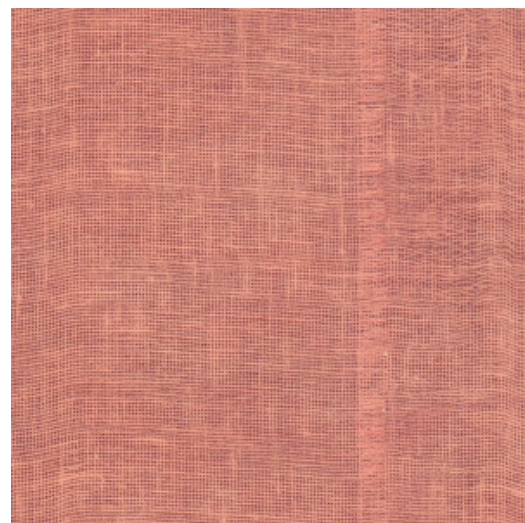

UNO

Collectie Insero

Verhaal achter de collectie

Een collectie van met de hand gemaakte muurbekledingen op basis van jute. Ze past perfect in rustieke interieurs, maar contrasteert ook heel mooi met een interieur vol fijne en strakke elementen.

Technische specificaties

Referentie	<u>46557</u>
Productcategorie	Couture
Samenstelling	Natuurmuurbekleding op vlies
Beschrijving	Muurbekleding vervaardigd uit ambachtelijk geweven en gekleurde jute
Afmetingen	Breedte 91,44 cm / leverbaar op afsnijding
Aanzet	Vrije aanzet 0 cm
Opmerking	De jute verkrijgt dankzij een speciale behandeling een uitstekende kleurechtheid
Lijm	Arte Clearpro of een dispersielijm van goede kwaliteit
Hoe verlijmen	Muur inlijmen
Lichtbestendigheid	Goed lichtbestendig
Hoe verwijderen	Volledig droog verwijderbaar
Brandnorm EU	B-s1, d0
Brandnorm VS	Class A
Onderhoud	Tijdens de plaatsing zeer licht afwasbaar (natte lijm afdeppen)