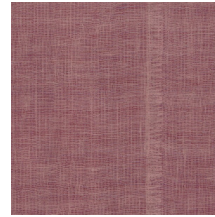

Technische specificaties

Referentie	<u>46557</u>
Productcategorie	Couture
Samenstelling	Natuurmuurbekleding op vlies
Beschrijving	Muurbekleding vervaardigd uit ambachtelijk geweven en gekleurde jute
Afmetingen	Breedte 91,44 cm / leverbaar op afsnijding
Aanzet	Vrije aanzet 0 cm
Opmerking	De jute verkrijgt dankzij een speciale behandeling een uitstekende kleurechtheid
Lijm	Arte Clearpro of een dispersielijm van goede kwaliteit
Hoe verlijmen	Muur inlijmen
Lichtbestendigheid	Goed lichtbestendig
Hoe verwijderen	Volledig droog verwijderbaar
Brandnorm EU	B-s1, d0
Brandnorm VS	Class A
Onderhoud	Tijdens de plaatsing zeer licht afwasbaar (natte lijm afdeppen)

Kleuren (13)

46550

46551

46552

46553

46554

46555

46556