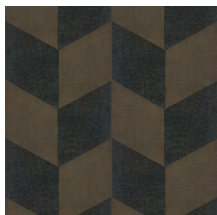

Kleuren (4)

46600