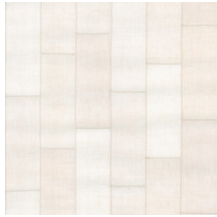

Technische specificaties

Referentie	<u>47500</u>
Productcategorie	Couture
Samenstelling	Natuurmuurbekleding op vlies
Beschrijving	Muurbekleding vervaardigd uit ambachtelijk geweven en gekleurde jute
Afmetingen	Breedte 91,44 cm / leverbaar op afsnijding
Aanzet	Vrije aanzet 0 cm
Opmerking	Het dessin Align is een patchwork van echte jute, dat dankzij een speciale behandeling een uitstekende kleurechtheid verkrijgt
Lijm	Arte Clearpro of een dispersielijm van goede kwaliteit
Hoe verlijmen	Product bevochtigen, muur inlijmen
Lichtbestendigheid	Goed lichtbestendig
Hoe verwijderen	Volledig droog verwijderbaar
Brandnorm EU	B-s1, d0
Brandnorm VS	Class A
Onderhoud	Tijdens de plaatsing zeer licht afwasbaar (natte lijm afdeppen)

Kleuren (5)

47500

47501

47502

47503

47504

Meer informatie? [Klik hier](#)

Bestel stalen, bereken hoeveelheden, bekijk instructievideo's, download technische informatie en meer:
www.arte-international.com