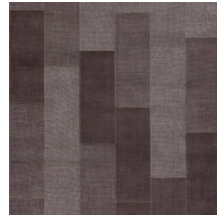

Technische specificaties

Referentie	<u>47500</u>
Productcategorie	Couture
Samenstelling	Natuurmuurbekleding op vlies
Beschrijving	Muurbekleding vervaardigd uit ambachtelijk geweven en gekleurde jute
Afmetingen	Breedte 91,44 cm / leverbaar op afsnijding
Aanzet	Vrije aanzet 0 cm
Opmerking	Het dessin Align is een patchwork van echte jute, dat dankzij een speciale behandeling een uitstekende kleurechtheid verkrijgt
Lijm	Arte Clearpro of een dispersielijm van goede kwaliteit
Hoe verlijmen	Product bevochtigen, muur inlijmen
Lichtbestendigheid	Goed lichtbestendig
Hoe verwijderen	Volledig droog verwijderbaar
Brandnorm EU	B-s1, d0
Brandnorm VS	Class A
Onderhoud	Tijdens de plaatsing zeer licht afwasbaar (natte lijm afdeppen)

Kleuren (5)

47500

47501

47502

47503

47504

Meer informatie? [Klik hier](#)

Bestel stalen, bereken hoeveelheden, bekijk instructievideo's, download technische informatie en meer:
www.arte-international.com