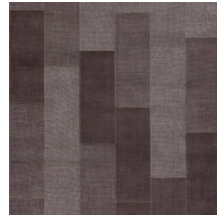

Technische specificaties

Referentie	<u>47503</u>
Productcategorie	Couture
Samenstelling	Natuurmuurbekleding op vlies
Beschrijving	Muurbekleding vervaardigd uit ambachtelijk geweven en gekleurde jute
Afmetingen	Breedte 91,44 cm / leverbaar op afsnijding
Aanzet	Vrije aanzet 0 cm
Opmerking	Het dessin Align is een patchwork van echte jute, dat dankzij een speciale behandeling een uitstekende kleurechtheid verkrijgt
Lijm	Arte Clearpro of een dispersielijm van goede kwaliteit
Hoe verlijmen	Product bevochtigen, muur inlijmen
Lichtbestendigheid	Goed lichtbestendig
Hoe verwijderen	Volledig droog verwijderbaar
Brandnorm EU	B-s1, d0
Brandnorm VS	Class A
Onderhoud	Tijdens de plaatsing zeer licht afwasbaar (natte lijm afdeppen)

Kleuren (5)

47500

47501

47502

47503

47504

Meer informatie? [Klik hier](#)

Bestel stalen, bereken hoeveelheden, bekijk instructievideo's, download technische informatie en meer:
www.arte-international.com