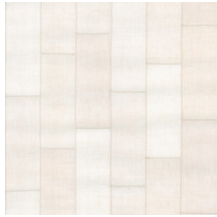

Technische specificaties

Referentie	<u>47503</u>
Productcategorie	Couture
Samenstelling	Natuurmuurbekleding op vlies
Beschrijving	Muurbekleding vervaardigd uit ambachtelijk geweven en gekleurde jute
Afmetingen	Breedte 91,44 cm / leverbaar op afsnijding
Aanzet	Vrije aanzet 0 cm
Opmerking	Het dessin Align is een patchwork van echte jute, dat dankzij een speciale behandeling een uitstekende kleurechtheid verkrijgt
Lijm	Arte Clearpro of een dispersielijm van goede kwaliteit
Hoe verlijmen	Product bevochtigen, muur inlijmen
Lichtbestendigheid	Goed lichtbestendig
Hoe verwijderen	Volledig droog verwijderbaar
Brandnorm EU	B-s1, d0
Brandnorm VS	Class A
Onderhoud	Tijdens de plaatsing zeer licht afwasbaar (natte lijm afdeppen)

Kleuren (5)

47500

47501

47502

47503

47504

Meer informatie? [Klik hier](#)

Bestel stalen, bereken hoeveelheden, bekijk instructievideo's, download technische informatie en meer:
www.arte-international.com