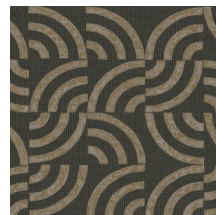

Technische specificaties

Referentie	<u>47510</u>
Productcategorie	Exquisite
Samenstelling	Muurbekleding op vlies
Beschrijving	Vliesmuurbekleding geïnspireerd door texturen en patronen uit de wereld van textiel
Afmetingen	Breedte 90 cm / leverbaar op afsnijding
Aanzet	Vrije aanzet 0 cm, rekening houdende met de hoogte van het dessin nl. 16 cm
Lijm	Arte Clearpro of een dispersielijm van goede kwaliteit
Hoe verlijmen	Muur inlijmen
Lichtbestendigheid	Goed lichtbestendig
Hoe verwijderen	Volledig droog verwijderbaar
Brandnorm EU	B-s1, d0
Brandnorm VS	Class A
Onderhoud	Licht afwasbaar

Kleuren (5)

47510

47511

47512

47513

47514

View

Meer informatie? [Klik hier](#)