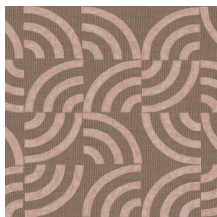

Technische specificaties

Referentie	<u>47510</u>
Productcategorie	Exquisite
Samenstelling	Muurbekleding op vlies
Beschrijving	Vliesmuurbekleding geïnspireerd door texturen en patronen uit de wereld van textiel
Afmetingen	Breedte 90 cm / leverbaar op afsnijding
Aanzet	Vrije aanzet 0 cm, rekening houdende met de hoogte van het dessin nl. 16 cm
Lijm	Arte Clearpro of een dispersielijm van goede kwaliteit
Hoe verlijmen	Muur inlijmen
Lichtbestendigheid	Goed lichtbestendig
Hoe verwijderen	Volledig droog verwijderbaar
Brandnorm EU	B-s1, d0
Brandnorm VS	Class A
Onderhoud	Licht afwasbaar

Kleuren (5)

47510

47511

47512

47513

47514

View

Meer informatie? [Klik hier](#)