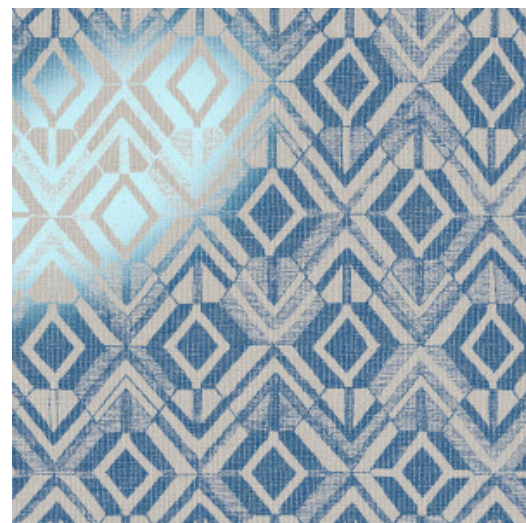

GEO

Collectie Revera

Verhaal achter de collectie

Mode en interieurdesign zijn nauw verbonden. Beide stijlwerelden spelen in op de veranderende tijdsgeest en werken in een soort pendelbeweging van en naar elkaar toe. Invloeden van interieur- en designmerken komen terug in de modewereld en vice versa. Met Revera lichten we die nauwe band uit: klassieke textielpatronen krijgen een moderne twist met folie, flock of écht textiel in deze nieuwe collectie muurbekleding.

Technische specificaties

Referentie	<u>47520</u>
Productcategorie	Exquisite
Samenstelling	Muurbekleding op vlies
Beschrijving	Vliesmuurbekleding geïnspireerd door texturen en patronen uit de wereld van textiel
Afmetingen	Breedte 90 cm / leverbaar op afsnijding
Aanzet	Rechte aanzet 64 cm
Lijm	Arte Clearpro of een dispersielijm van goede kwaliteit
Hoe verlijmen	Muur inlijmen
Lichtbestendigheid	Goed lichtbestendig
Hoe verwijderen	Volledig droog verwijderbaar
Brandnorm EU	B-s1, d0
Brandnorm VS	Class A
Onderhoud	Licht afwasbaar