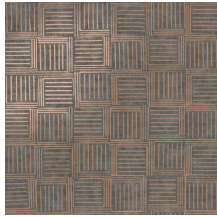

## Verhaal achter de collectie

Mode en interieurdesign zijn nauw verbonden. Beide stijlwerelden spelen in op de veranderende tijdsgeest en werken in een soort pendelbeweging van en naar elkaar toe. Invloeden van interieur- en designmerken komen terug in de modewereld en vice versa. Met Revera lichten we die nauwe band uit: klassieke textielpatronen krijgen een moderne twist met folie, flock of écht textiel in deze nieuwe collectie muurbekleding.

## Technische specificaties

Referentie	<u>47530</u>
Productcategorie	Exquisite
Samenstelling	Muurbekleding op vlies
Beschrijving	Vliesmuurbekleding geïnspireerd door texturen en patronen uit de wereld van textiel
Afmetingen	Breedte 90 cm / leverbaar op afsnijding
Aanzet	Rechte aanzet 21,33 cm
Lijm	Arte Clearpro of een dispersielijm van goede kwaliteit
Hoe verlijmen	Muur inlijmen
Lichtbestendigheid	Goed lichtbestendig
Hoe verwijderen	Volledig droog verwijderbaar
Brandnorm EU	B-s1, d0
Brandnorm VS	Class A
Onderhoud	Licht afwasbaar

## Kleuren (5)

47530

47531

47532

47533

47534