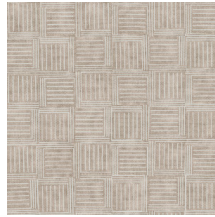

## Technische specificaties

Referentie	<u>47530</u>
Productcategorie	Exquisite
Samenstelling	Muurbekleding op vlies
Beschrijving	Vliesmuurbekleding geïnspireerd door texturen en patronen uit de wereld van textiel
Afmetingen	Breedte 90 cm / leverbaar op afsnijding
Aanzet	Rechte aanzet 21,33 cm
Lijm	Arte Clearpro of een dispersielijm van goede kwaliteit
Hoe verlijmen	Muur inlijmen
Lichtbestendigheid	Goed lichtbestendig
Hoe verwijderen	Volledig droog verwijderbaar
Brandnorm EU	B-s1, d0
Brandnorm VS	Class A
Onderhoud	Licht afwasbaar

## Kleuren (5)

47530

47531

47532

47533

47534