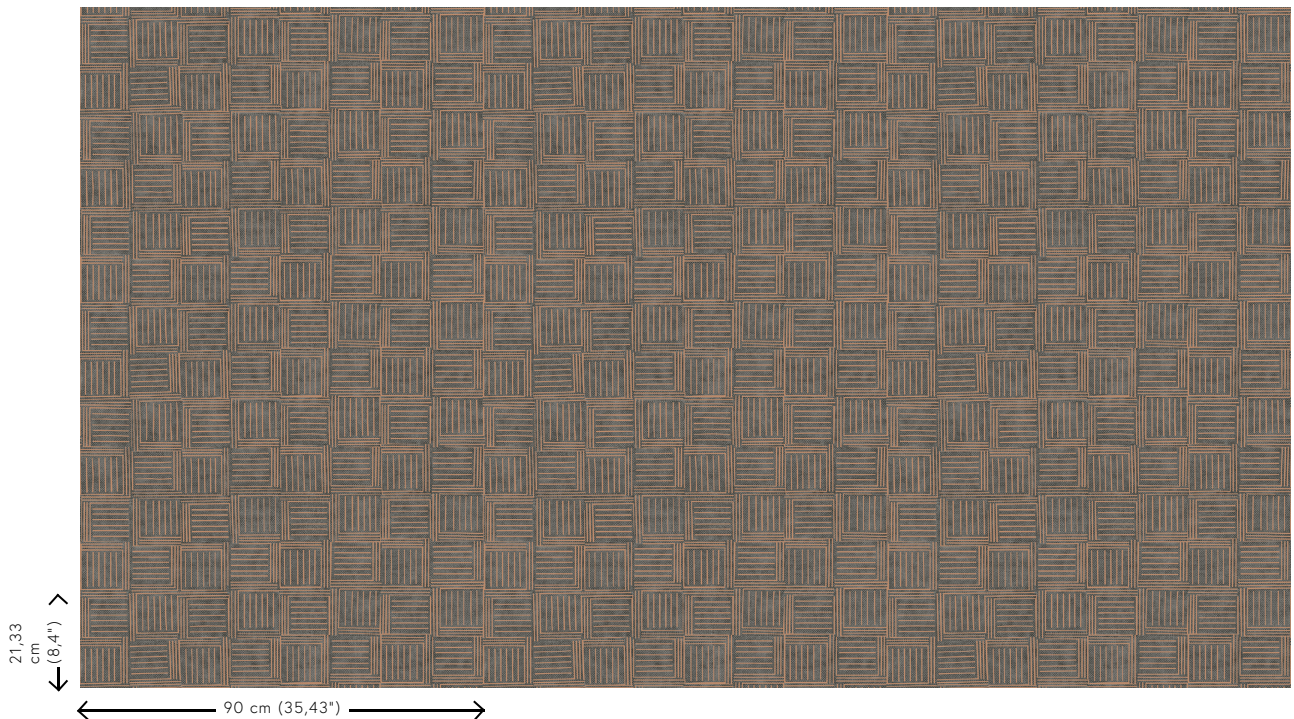

Kleuren (5)

47530

47531

47532

47533

47534

View

Meer informatie? [Klik hier](#)

Bestel stalen, bereken hoeveelheden, bekijk instructievideo's, download technische informatie en meer:
www.arte-international.com

ARTE®

wallcoverings for the ultimate in refinement