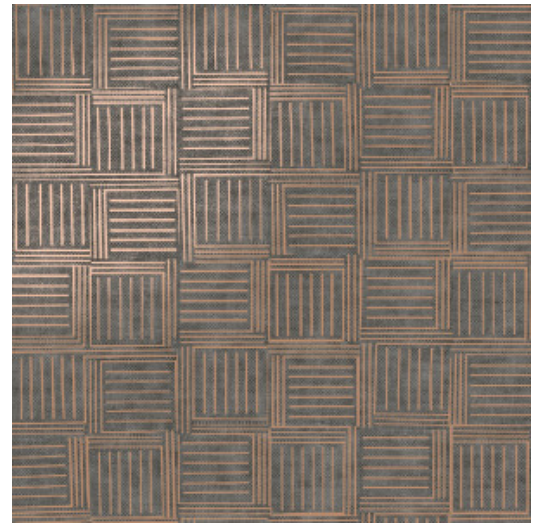

## Verhaal achter de collectie

Mode en interieurdesign zijn nauw verbonden. Beide stijlwerelden spelen in op de veranderende tijdsgeest en werken in een soort pendelbeweging van en naar elkaar toe. Invloeden van interieur- en designmerken komen terug in de modewereld en vice versa. Met Revera lichten we die nauwe band uit: klassieke textielpatronen krijgen een moderne twist met folie, flock of écht textiel in deze nieuwe collectie muurbekleding.

## Technische specificaties

Referentie	<u>47530</u>
Productcategorie	Exquisite
Samenstelling	Muurbekleding op vlies
Beschrijving	Vliesmuurbekleding geïnspireerd door texturen en patronen uit de wereld van textiel
Afmetingen	Breedte 90 cm / leverbaar op afsnijding
Aanzet	Rechte aanzet 21,33 cm
Lijm	Arte Clearpro of een dispersielijm van goede kwaliteit
Hoe verlijmen	Muur inlijmen
Lichtbestendigheid	Goed lichtbestendig
Hoe verwijderen	Volledig droog verwijderbaar
Brandnorm EU	B-s1, d0
Brandnorm VS	Class A
Onderhoud	Licht afwasbaar

## Kleuren (5)

47530

47531

47532

47533

47534