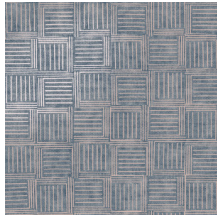

## Technische specificaties

Referentie	<u>47530</u>
Productcategorie	Exquisite
Samenstelling	Muurbekleding op vlies
Beschrijving	Vliesmuurbekleding geïnspireerd door texturen en patronen uit de wereld van textiel
Afmetingen	Breedte 90 cm / leverbaar op afsnijding
Aanzet	Rechte aanzet 21,33 cm
Lijm	Arte Clearpro of een dispersielijm van goede kwaliteit
Hoe verlijmen	Muur inlijmen
Lichtbestendigheid	Goed lichtbestendig
Hoe verwijderen	Volledig droog verwijderbaar
Brandnorm EU	B-s1, d0
Brandnorm VS	Class A
Onderhoud	Licht afwasbaar

## Kleuren (5)

47530

47531

47532

47533

47534