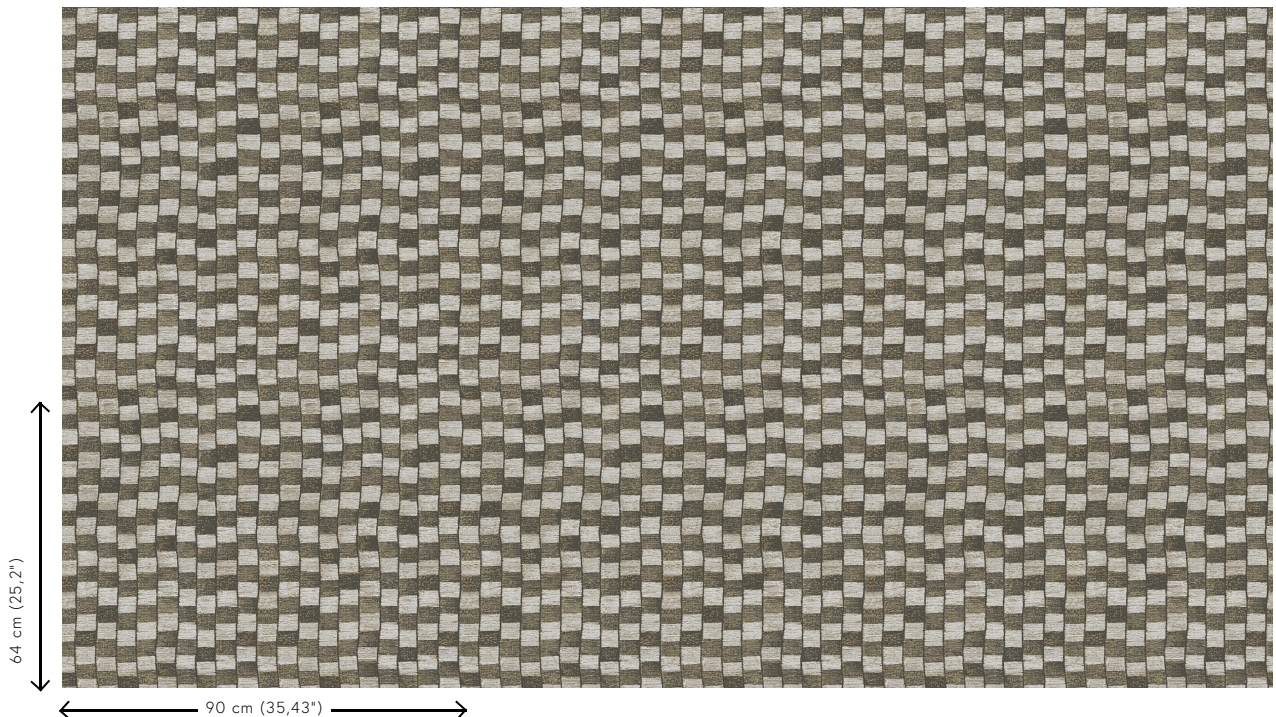

Technische specificaties

| | |
|--------------------|---|
| Referentie | <u>47540</u> |
| Productcategorie | Exquisite |
| Samenstelling | Muurbekleding op vlies |
| Beschrijving | Vliesmuurbekleding geïnspireerd door texturen en patronen uit de wereld van textiel |
| Afmetingen | Breedte 90 cm / leverbaar op afsnijding |
| Aanzet | Rechte aanzet 64 cm |
| Lijm | Arte Clearpro of een dispersielijm van goede kwaliteit |
| Hoe verlijmen | Muur inlijmen |
| Lichtbestendigheid | Goed lichtbestendig |
| Hoe verwijderen | Volledig droog verwijderbaar |
| Brandnorm EU | B-s1, d0 |
| Brandnorm VS | Class A |
| Onderhoud | Tijdens de plaatsing zeer licht afwasbaar (natte lijm afdeppen) |

Kleuren (4)

47540

47541

47542

47543

View

Meer informatie? [Klik hier](#)

Bestel stalen, bereken hoeveelheden, bekijk instructievideo's, download technische informatie en meer:
www.arte-international.com