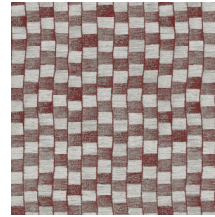

Technische specificaties

| | |
|--------------------|---|
| Referentie | <u>47540</u> |
| Productcategorie | Exquisite |
| Samenstelling | Muurbekleding op vlies |
| Beschrijving | Vliesmuurbekleding geïnspireerd door texturen en patronen uit de wereld van textiel |
| Afmetingen | Breedte 90 cm / leverbaar op afsnijding |
| Aanzet | Rechte aanzet 64 cm |
| Lijm | Arte Clearpro of een dispersielijm van goede kwaliteit |
| Hoe verlijmen | Muur inlijmen |
| Lichtbestendigheid | Goed lichtbestendig |
| Hoe verwijderen | Volledig droog verwijderbaar |
| Brandnorm EU | B-s1, d0 |
| Brandnorm VS | Class A |
| Onderhoud | Tijdens de plaatsing zeer licht afwasbaar (natte lijm afdeppen) |

Kleuren (4)

47540

47541

47542

47543

View

Meer informatie? [Klik hier](#)

Bestel stalen, bereken hoeveelheden, bekijk instructievideo's, download technische informatie en meer:
www.arte-international.com