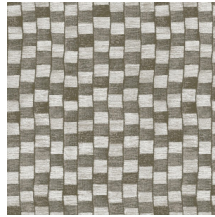

Technische specificaties

| | |
|--------------------|---|
| Referentie | <u>47540</u> |
| Productcategorie | Exquisite |
| Samenstelling | Muurbekleding op vlies |
| Beschrijving | Vliesmuurbekleding geïnspireerd door texturen en patronen uit de wereld van textiel |
| Afmetingen | Breedte 90 cm / leverbaar op afsnijding |
| Aanzet | Rechte aanzet 64 cm |
| Lijm | Arte Clearpro of een dispersielijm van goede kwaliteit |
| Hoe verlijmen | Muur inlijmen |
| Lichtbestendigheid | Goed lichtbestendig |
| Hoe verwijderen | Volledig droog verwijderbaar |
| Brandnorm EU | B-s1, d0 |
| Brandnorm VS | Class A |
| Onderhoud | Tijdens de plaatsing zeer licht afwasbaar (natte lijm afdeppen) |

Kleuren (4)

47540

47541

47542

47543

View

Meer informatie? [Klik hier](#)

Bestel stalen, bereken hoeveelheden, bekijk instructievideo's, download technische informatie en meer:
www.arte-international.com