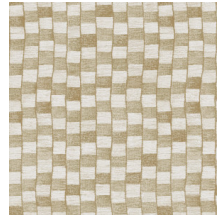

Technische specificaties

| | |
|--------------------|---|
| Referentie | <u>47540</u> |
| Productcategorie | Exquisite |
| Samenstelling | Muurbekleding op vlies |
| Beschrijving | Vliesmuurbekleding geïnspireerd door texturen en patronen uit de wereld van textiel |
| Afmetingen | Breedte 90 cm / leverbaar op afsnijding |
| Aanzet | Rechte aanzet 64 cm |
| Lijm | Arte Clearpro of een dispersielijm van goede kwaliteit |
| Hoe verlijmen | Muur inlijmen |
| Lichtbestendigheid | Goed lichtbestendig |
| Hoe verwijderen | Volledig droog verwijderbaar |
| Brandnorm EU | B-s1, d0 |
| Brandnorm VS | Class A |
| Onderhoud | Tijdens de plaatsing zeer licht afwasbaar (natte lijm afdeppen) |

Kleuren (4)

47540

47541

47542

47543

View

Meer informatie? [Klik hier](#)

Bestel stalen, bereken hoeveelheden, bekijk instructievideo's, download technische informatie en meer:
www.arte-international.com