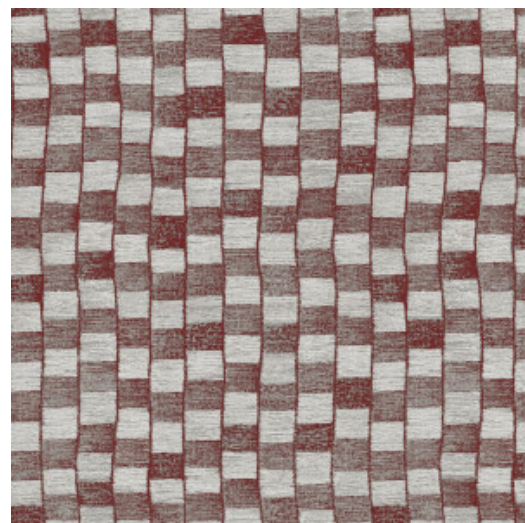

PULSE

Collectie Revera

Verhaal achter de collectie

Mode en interieurdesign zijn nauw verbonden. Beide stijlwerelden spelen in op de veranderende tijdsgeest en werken in een soort pendelbeweging van en naar elkaar toe. Invloeden van interieur- en designmerken komen terug in de modewereld en vice versa. Met Revera lichten we die nauwe band uit: klassieke textielpatronen krijgen een moderne twist met folie, flock of écht textiel in deze nieuwe collectie muurbekleding.

Technische specificaties

Referentie	<u>47543</u>
Productcategorie	Exquisite
Samenstelling	Muurbekleding op vlies
Beschrijving	Vliesmuurbekleding geïnspireerd door texturen en patronen uit de wereld van textiel
Afmetingen	Breedte 90 cm / leverbaar op afsnijding
Aanzet	Rechte aanzet 64 cm
Lijm	Arte Clearpro of een dispersielijm van goede kwaliteit
Hoe verlijmen	Muur inlijmen
Lichtbestendigheid	Goed lichtbestendig
Hoe verwijderen	Volledig droog verwijderbaar
Brandnorm EU	B-s1, d0
Brandnorm VS	Class A
Onderhoud	Tijdens de plaatsing zeer licht afwasbaar (natte lijm afdeppen)