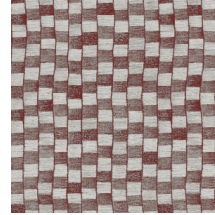

Technische specificaties

Referentie	<u>47543</u>
Productcategorie	Exquisite
Samenstelling	Muurbekleding op vlies
Beschrijving	Vliesmuurbekleding geïnspireerd door texturen en patronen uit de wereld van textiel
Afmetingen	Breedte 90 cm / leverbaar op afsnijding
Aanzet	Rechte aanzet 64 cm
Lijm	Arte Clearpro of een dispersielijm van goede kwaliteit
Hoe verlijmen	Muur inlijmen
Lichtbestendigheid	Goed lichtbestendig
Hoe verwijderen	Volledig droog verwijderbaar
Brandnorm EU	B-s1, d0
Brandnorm VS	Class A
Onderhoud	Tijdens de plaatsing zeer licht afwasbaar (natte lijm afdeppen)

Kleuren (4)

47540

47541

47542

47543

View

Meer informatie? [Klik hier](#)

Bestel stalen, bereken hoeveelheden, bekijk instructievideo's, download technische informatie en meer:
www.arte-international.com