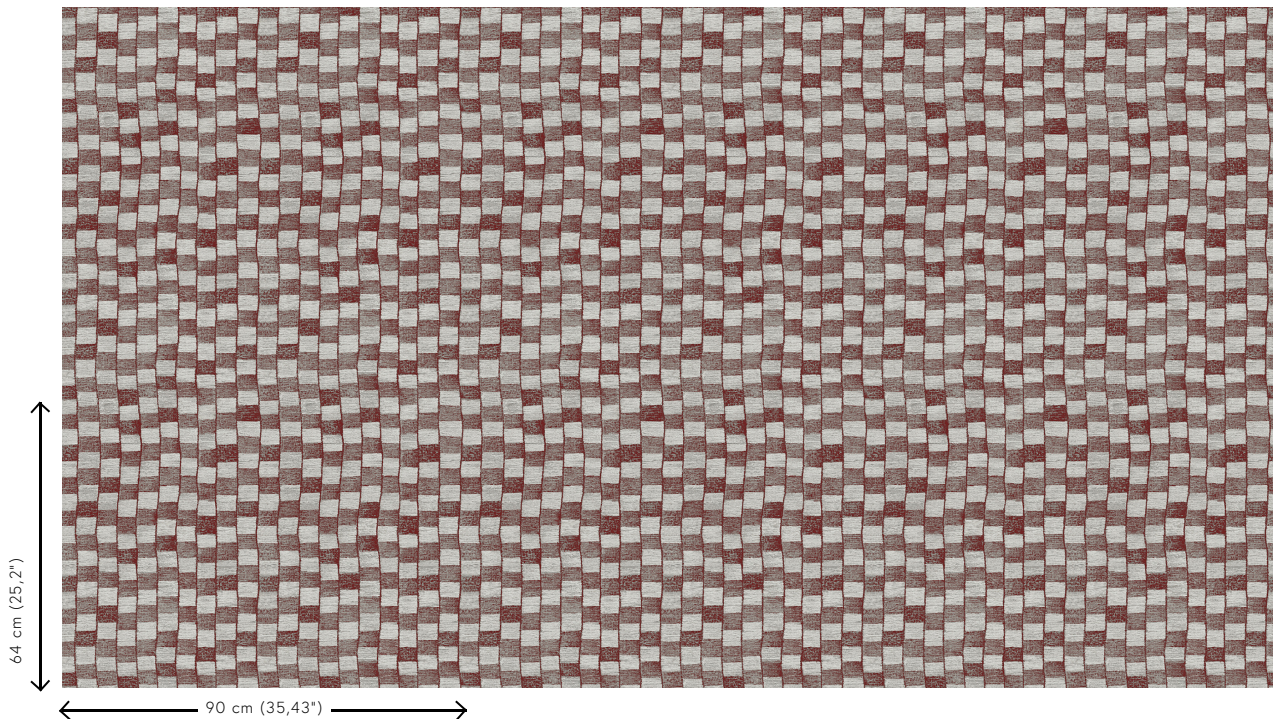

Technische specificaties

Referentie	<u>47543</u>
Productcategorie	Exquisite
Samenstelling	Muurbekleding op vlies
Beschrijving	Vliesmuurbekleding geïnspireerd door texturen en patronen uit de wereld van textiel
Afmetingen	Breedte 90 cm / leverbaar op afsnijding
Aanzet	Rechte aanzet 64 cm
Lijm	Arte Clearpro of een dispersielijm van goede kwaliteit
Hoe verlijmen	Muur inlijmen
Lichtbestendigheid	Goed lichtbestendig
Hoe verwijderen	Volledig droog verwijderbaar
Brandnorm EU	B-s1, d0
Brandnorm VS	Class A
Onderhoud	Tijdens de plaatsing zeer licht afwasbaar (natte lijm afdeppen)

Kleuren (4)

47540

47541

47542

47543

View

Meer informatie? [Klik hier](#)

Bestel stalen, bereken hoeveelheden, bekijk instructievideo's, download technische informatie en meer:
www.arte-international.com