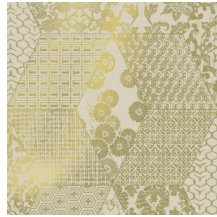

Technische specificaties

Referentie	<u>47560</u>
Productcategorie	Exquisite
Samenstelling	Muurbekleding op vlies
Beschrijving	Vliesmuurbekleding geïnspireerd door texturen en patronen uit de wereld van textiel
Afmetingen	Breedte 90 cm / leverbaar op afsnijding
Aanzet	Verspringende aanzet 128/64 cm
Lijm	Arte Clearpro of een dispersielijm van goede kwaliteit
Hoe verlijmen	Muur inlijmen
Lichtbestendigheid	Goed lichtbestendig
Hoe verwijderen	Volledig droog verwijderbaar
Brandnorm EU	B-s1, d0
Brandnorm VS	Class A
Onderhoud	Licht afwasbaar

Kleuren (3)

47560

47561

47562

View

Meer informatie? [Klik hier](#)

Bestel stalen, bereken hoeveelheden, bekijk instructievideo's, download technische informatie en meer:
www.arte-international.com

ARTE®