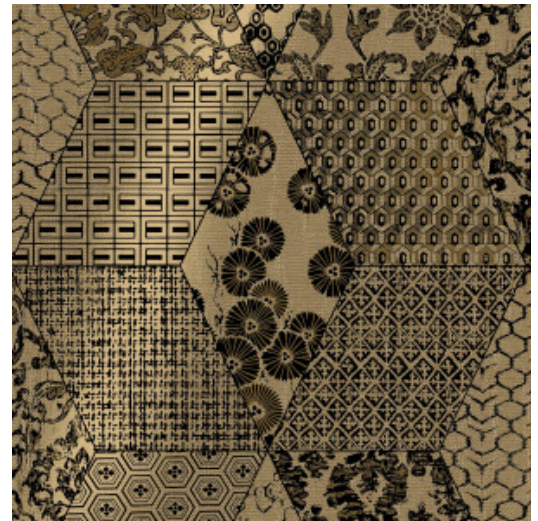

PATCH

Collectie Revera

Verhaal achter de collectie

Mode en interieurdesign zijn nauw verbonden. Beide stijlwerelden spelen in op de veranderende tijdsgeest en werken in een soort pendelbeweging van en naar elkaar toe. Invloeden van interieur- en designmerken komen terug in de modewereld en vice versa. Met Revera lichten we die nauwe band uit: klassieke textielpatronen krijgen een moderne twist met folie, flock of écht textiel in deze nieuwe collectie muurbekleding.

Technische specificaties

Referentie	<u>47560</u>
Productcategorie	Exquisite
Samenstelling	Muurbekleding op vlies
Beschrijving	Vliesmuurbekleding geïnspireerd door texturen en patronen uit de wereld van textiel
Afmetingen	Breedte 90 cm / leverbaar op afsnijding
Aanzet	Verspringende aanzet 128/64 cm
Lijm	Arte Clearpro of een dispersielijm van goede kwaliteit
Hoe verlijmen	Muur inlijmen
Lichtbestendigheid	Goed lichtbestendig
Hoe verwijderen	Volledig droog verwijderbaar
Brandnorm EU	B-s1, d0
Brandnorm VS	Class A
Onderhoud	Licht afwasbaar