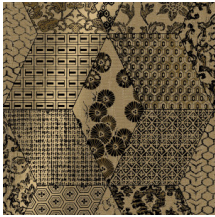

Kleuren (3)

47560