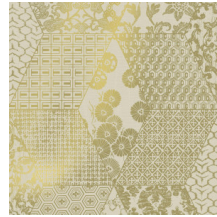

Technische specificaties

Referentie	<u>47561</u>
Productcategorie	Exquisite
Samenstelling	Muurbekleding op vlies
Beschrijving	Vliesmuurbekleding geïnspireerd door texturen en patronen uit de wereld van textiel
Afmetingen	Breedte 90 cm / leverbaar op afsnijding
Aanzet	Verspringende aanzet 128/64 cm
Lijm	Arte Clearpro of een dispersielijm van goede kwaliteit
Hoe verlijmen	Muur inlijmen
Lichtbestendigheid	Goed lichtbestendig
Hoe verwijderen	Volledig droog verwijderbaar
Brandnorm EU	B-s1, d0
Brandnorm VS	Class A
Onderhoud	Licht afwasbaar

Kleuren (3)

47560

47561

47562

View

Meer informatie? [Klik hier](#)

Bestel stalen, bereken hoeveelheden, bekijk instructievideo's, download technische informatie en meer:
www.arte-international.com

ARTE®