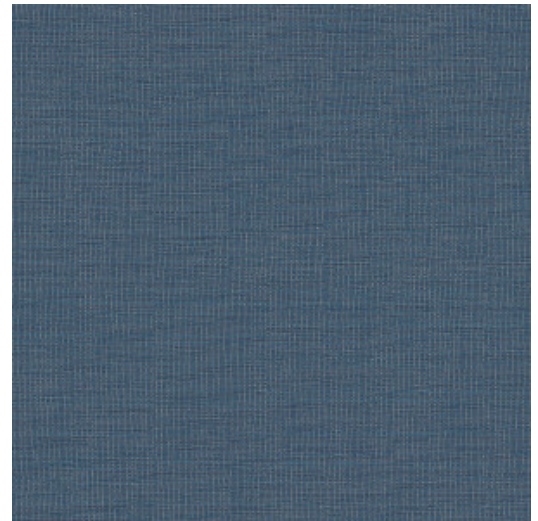

FADE

Collectie Revera

Verhaal achter de collectie

Mode en interieurdesign zijn nauw verbonden. Beide stijlwerelden spelen in op de veranderende tijdsgeest en werken in een soort pendelbeweging van en naar elkaar toe. Invloeden van interieur- en designmerken komen terug in de modewereld en vice versa. Met Revera lichten we die nauwe band uit: klassieke textielpatronen krijgen een moderne twist met folie, flock of écht textiel in deze nieuwe collectie muurbekleding.

Technische specificaties

Referentie	<u>47583</u> • Aegean
Productcategorie	Exquisite
Samenstelling	Muurbekleding op vlies
Beschrijving	Vliesmuurbekleding geïnspireerd door texturen en patronen uit de wereld van textiel
Afmetingen	Breedte 90 cm / leverbaar op afsnijding
Aanzet	Vrije aanzet 0 cm
Lijm	Arte Clearpro of een dispersielijm van goede kwaliteit
Hoe verlijmen	Muur inlijmen
Lichtbestendigheid	Goed lichtbestendig
Hoe verwijderen	Volledig droog verwijderbaar
Brandnorm EU	B-s1, d0
Brandnorm VS	Class A
Onderhoud	Licht afwasbaar

Kleuren (12)

47580

47581

47582

47583

47584

47585

47586