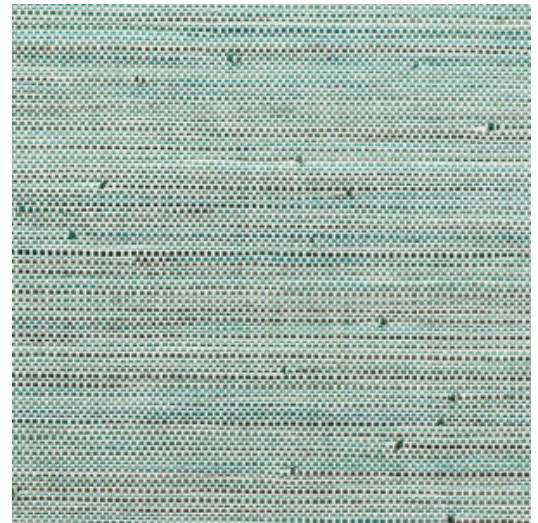

# INFINI

Collectie Les Forêts

## Technische specificaties

Referentie	<u>48020</u> • Teal
Productcategorie	Exquisite
Samenstelling	Natuurmuurbekleding op vlies
Beschrijving	Een combinatie van papierdraad en bananenblad met de hand geweven en aangekleurd
Afmetingen	Breedte 91,44 cm / leverbaar op afsnijding
Aanzet	Vrije aanzet 0 cm
Lijm	Arte Clearpro of een dispersielijm van goede kwaliteit
Hoe verlijmen	Muur inlijmen
Lichtbestendigheid	Goed lichtbestendig
Hoe verwijderen	Volledig droog verwijderbaar
Brandnorm EU	B-s1, d0
Brandnorm VS	Class A
Onderhoud	Licht afwasbaar

## Kleuren (4)

48020

48021

48022

48023

Meer informatie? [Klik hier](#)

Bestel stalen, bereken hoeveelheden, bekijk instructievideo's, download technische informatie en meer:  
[www.arte-international.com](http://www.arte-international.com)