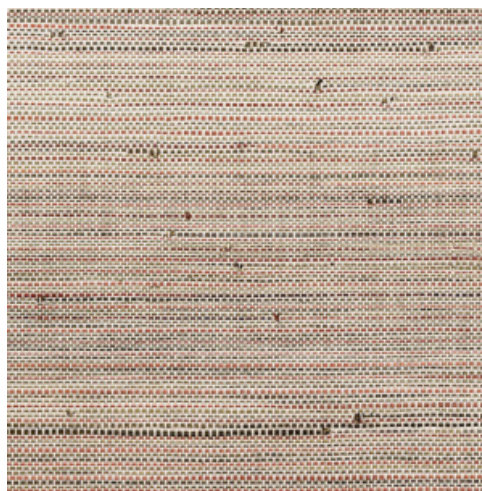

## Technische specificaties

Referentie	<u>48020</u> • Teal
Productcategorie	Exquisite
Samenstelling	Natuurmuurbekleding op vlies
Beschrijving	Een combinatie van papierdraad en bananenblad met de hand geweven en aangekleurd
Afmetingen	Breedte 91,44 cm / leverbaar op afsnijding
Aanzet	Vrije aanzet 0 cm
Lijm	Arte Clearpro of een dispersielijm van goede kwaliteit
Hoe verlijmen	Muur inlijmen
Lichtbestendigheid	Goed lichtbestendig
Hoe verwijderen	Volledig droog verwijderbaar
Brandnorm EU	B-s1, d0
Brandnorm VS	Class A
Onderhoud	Licht afwasbaar

## Kleuren (4)

48020

48021

48022

48023

Meer informatie? [Klik hier](#)

Bestel stalen, bereken hoeveelheden, bekijk instructievideo's, download technische informatie en meer:  
[www.arte-international.com](http://www.arte-international.com)