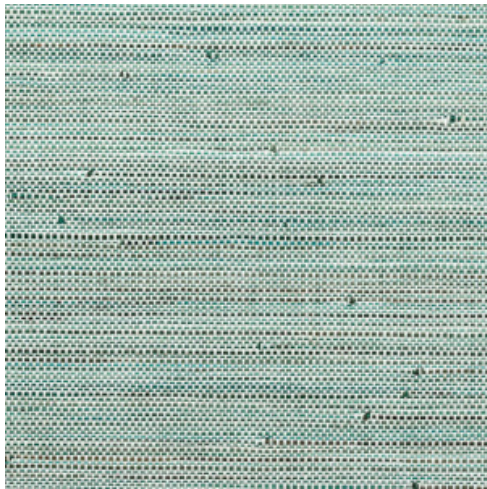

## Verhaal achter de collectie

Zoals de naam van de collectie doet vermoeden, is Les Forêts een ode aan de mysterieuze sfeer van een dichtbegroeid woud. Met natuurlijke materialen als schors, raffia en hout, gecombineerd met woudpatronen, waan je je er meteen middenin.

## Technische specificaties

Referentie	<u>48020</u> • Teal
Productcategorie	Exquisite
Samenstelling	Natuurmuurbekleding op vlies
Beschrijving	Een combinatie van papierdraad en bananenblad met de hand geweven en aangekleurd
Afmetingen	Breedte 91,44 cm / leverbaar op afsnijding
Aanzet	Vrije aanzet 0 cm
Lijm	Arte Clearpro of een dispersielijm van goede kwaliteit
Hoe verlijmen	Muur inlijmen
Lichtbestendigheid	Goed lichtbestendig
Hoe verwijderen	Volledig droog verwijderbaar
Brandnorm EU	B-s1, d0
Brandnorm VS	Class A
Onderhoud	Licht afwasbaar

## Kleuren (4)

48020

48021

48022

48023

Meer informatie? [Klik hier](#)

Bestel stalen, bereken hoeveelheden, bekijk instructievideo's, download technische informatie en meer:  
[www.arte-international.com](http://www.arte-international.com)