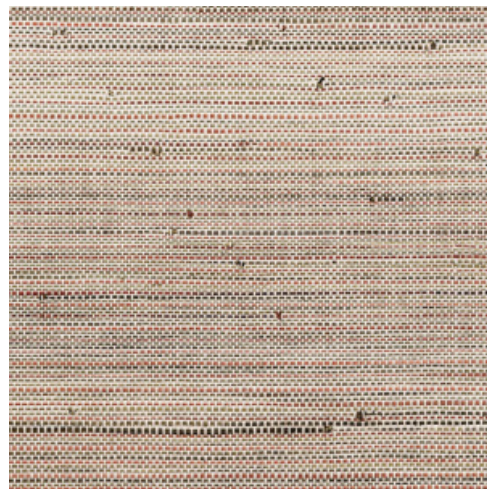

INFINI

Collectie All Naturals

Verhaal achter de collectie

Arte heeft een grote voorliefde voor bijzondere materialen. De designers zijn voortdurend op zoek naar de meest unieke materialen om te verwerken tot prachtige muurbekleding. Een belangrijk deel daarvan zijn de dessins met natuurlijke materialen. Raffia, sisal, mica, bananenschors: het is maar een kleine greep uit het royale aanbod aan natuurlijke muurbekledingen. In deze collectie worden al deze prachtige natuurproducten gebundeld.

Technische specificaties

Referentie	<u>48020A</u> • Teal
Productcategorie	Exquisite
Samenstelling	Natuurmuurbekleding op vlies
Beschrijving	Een combinatie van papierdraad en bananenblad met de hand geweven en aangekleurd
Afmetingen	Breedte 91,44 cm / leverbaar op afsnijding
Aanzet	Vrije aanzet 0 cm
Lijm	Arte Clearpro of een dispersielijm van goede kwaliteit
Hoe verlijmen	Muur inlijmen
Lichtbestendigheid	Goed lichtbestendig
Hoe verwijderen	Volledig droog verwijderbaar
Brandnorm EU	B-s1, d0
Brandnorm VS	Class A
Onderhoud	Licht afwasbaar

Kleuren (4)

48020A

48021A

48022A

48023A

Meer informatie? [Klik hier](#)

Bestel stalen, bereken hoeveelheden, bekijk instructievideo's, download technische informatie en meer:
www.arte-international.com

ARTE®