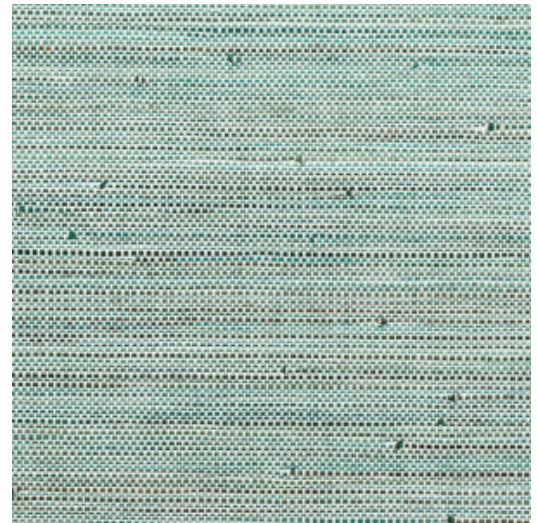

INFINI

Collectie All Naturals

Verhaal achter de collectie

Arte heeft een grote voorliefde voor bijzondere materialen. De designers zijn voortdurend op zoek naar de meest unieke materialen om te verwerken tot prachtige muurbekleding. Een belangrijk deel daarvan zijn de dessins met natuurlijke materialen. Raffia, sisal, mica, bananenschors: het is maar een kleine greep uit het royale aanbod aan natuurlijke muurbekledingen. In deze collectie worden al deze prachtige natuurproducten gebundeld.

Technische specificaties

Referentie	<u>48020A</u> • Teal
Productcategorie	Exquisite
Samenstelling	Natuurmuurbekleding op vlies
Beschrijving	Een combinatie van papierdraad en bananenblad met de hand geweven en aangekleurd
Afmetingen	Breedte 91,44 cm / leverbaar op afsnijding
Aanzet	Vrije aanzet 0 cm
Lijm	Arte Clearpro of een dispersielijm van goede kwaliteit
Hoe verlijmen	Muur inlijmen
Lichtbestendigheid	Goed lichtbestendig
Hoe verwijderen	Volledig droog verwijderbaar
Brandnorm EU	B-s1, d0
Brandnorm VS	Class A
Onderhoud	Licht afwasbaar

Kleuren (4)

48020A

48021A

48022A

48023A

Meer informatie? [Klik hier](#)

Bestel stalen, bereken hoeveelheden, bekijk instructievideo's, download technische informatie en meer:
www.arte-international.com

ARTE®