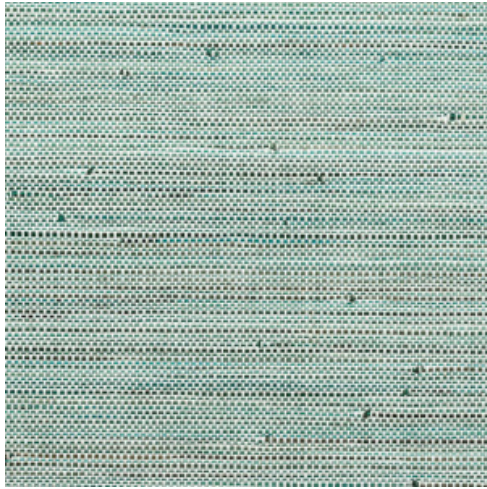

INFINI

Collectie All Naturals

Verhaal achter de collectie

Arte heeft een grote voorliefde voor bijzondere materialen. De designers zijn voortdurend op zoek naar de meest unieke materialen om te verwerken tot prachtige muurbekleding. Een belangrijk deel daarvan zijn de dessins met natuurlijke materialen. Raffia, sisal, mica, bananenschors: het is maar een kleine greep uit het royale aanbod aan natuurlijke muurbekledingen. In deze collectie worden al deze prachtige natuurproducten gebundeld.

Technische specificaties

Referentie	<u>48020A</u> • Teal
Productcategorie	Exquisite
Samenstelling	Natuurmuurbekleding op vlies
Beschrijving	Een combinatie van papierdraad en bananenblad met de hand geweven en aangekleurd
Afmetingen	Breedte 91,44 cm / leverbaar op afsnijding
Aanzet	Vrije aanzet 0 cm
Lijm	Arte Clearpro of een dispersielijm van goede kwaliteit
Hoe verlijmen	Muur inlijmen
Lichtbestendigheid	Goed lichtbestendig
Hoe verwijderen	Volledig droog verwijderbaar
Brandnorm EU	B-s1, d0
Brandnorm VS	Class A
Onderhoud	Licht afwasbaar

Kleuren (4)

48020A

48021A

48022A

48023A

Meer informatie? [Klik hier](#)

Bestel stalen, bereken hoeveelheden, bekijk instructievideo's, download technische informatie en meer:
www.arte-international.com

ARTE®