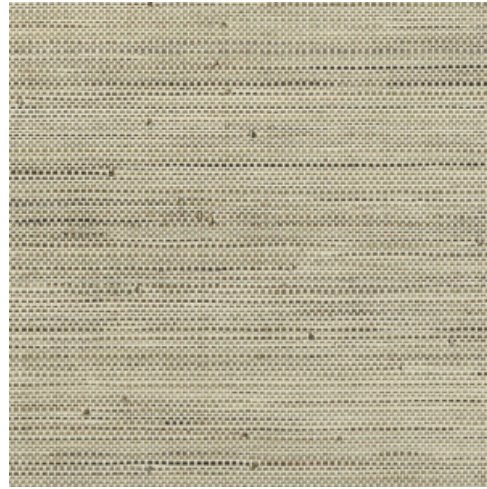

INFINI

Collectie All Naturals

Verhaal achter de collectie

Arte heeft een grote voorliefde voor bijzondere materialen. De designers zijn voortdurend op zoek naar de meest unieke materialen om te verwerken tot prachtige muurbekleding. Een belangrijk deel daarvan zijn de dessins met natuurlijke materialen. Raffia, sisal, mica, bananenschors: het is maar een kleine greep uit het royale aanbod aan natuurlijke muurbekledingen. In deze collectie worden al deze prachtige natuurproducten gebundeld.

Technische specificaties

Referentie	<u>48020A</u> • Teal
Productcategorie	Exquisite
Samenstelling	Natuurmuurbekleding op vlies
Beschrijving	Een combinatie van papierdraad en bananenblad met de hand geweven en aangekleurd
Afmetingen	Breedte 91,44 cm / leverbaar op afsnijding
Aanzet	Vrije aanzet 0 cm
Lijm	Arte Clearpro of een dispersielijm van goede kwaliteit
Hoe verlijmen	Muur inlijmen
Lichtbestendigheid	Goed lichtbestendig
Hoe verwijderen	Volledig droog verwijderbaar
Brandnorm EU	B-s1, d0
Brandnorm VS	Class A
Onderhoud	Licht afwasbaar

Kleuren (4)

48020A

48021A

48022A

48023A

Meer informatie? [Klik hier](#)

Bestel stalen, bereken hoeveelheden, bekijk instructievideo's, download technische informatie en meer:
www.arte-international.com

ARTE®