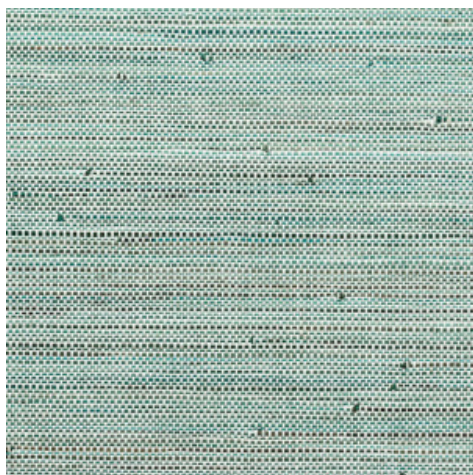

INFINI

Collectie Les Forêts

Verhaal achter de collectie

Zoals de naam van de collectie doet vermoeden, is Les Forêts een ode aan de mysterieuze sfeer van een dichtbegroeid woud. Met natuurlijke materialen als schors, raffia en hout, gecombineerd met woudpatronen, waan je je er meteen middenin.

Technische specificaties

Referentie	48021 • Mushroom
Productcategorie	Exquisite
Samenstelling	Natuurmuurbekleding op vlies
Beschrijving	Een combinatie van papierdraad en bananenblad met de hand geweven en aangekleurd
Afmetingen	Breedte 91,44 cm / leverbaar op afsnijding
Aanzet	Vrije aanzet 0 cm
Lijm	Arte Clearpro of een dispersielijm van goede kwaliteit
Hoe verlijmen	Muur inlijmen
Lichtbestendigheid	Goed lichtbestendig
Hoe verwijderen	Volledig droog verwijderbaar
Brandklasse EU	B-s1, d0
Brandklasse US	Class A
Onderhoud	Licht afwasbaar

Kleuren (4)

48020

48021

48022

48023

Meer informatie? [Klik hier](#)

Bestel stalen, bereken hoeveelheden, bekijk instructievideo's, download technische informatie en meer:
www.arte-international.com

ARTE®