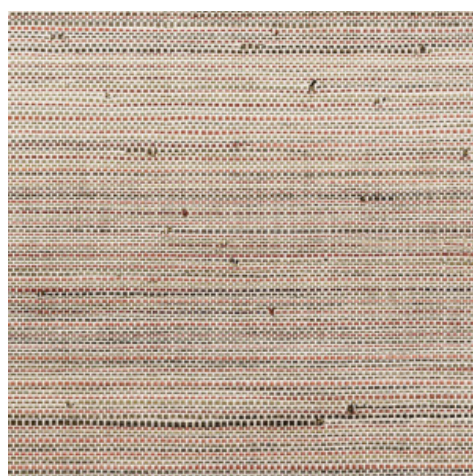

Technische specificaties

Referentie	48021 • Mushroom
Productcategorie	Exquisite
Samenstelling	Natuurmuurbekleding op vlies
Beschrijving	Een combinatie van papierdraad en bananenblad met de hand geweven en aangekleurd
Afmetingen	Breedte 91,44 cm / leverbaar op afsnijding
Aanzet	Vrije aanzet 0 cm
Lijm	Arte Clearpro of een dispersielijm van goede kwaliteit
Hoe verlijmen	Muur inlijmen
Lichtbestendigheid	Goed lichtbestendig
Hoe verwijderen	Volledig droog verwijderbaar
Brandklasse EU	B-s1, d0
Brandklasse US	Class A
Onderhoud	Licht afwasbaar

Kleuren (4)

48020

48021

48022

48023

Meer informatie? [Klik hier](#)

Bestel stalen, bereken hoeveelheden, bekijk instructievideo's, download technische informatie en meer:
www.arte-international.com

ARTE®