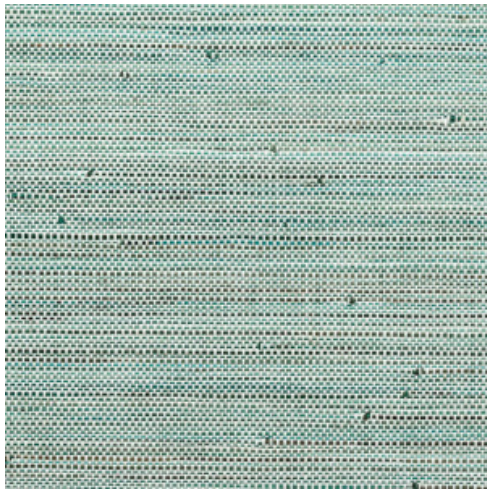

INFINI

Collectie Les Forêts

Verhaal achter de collectie

Zoals de naam van de collectie doet vermoeden, is Les Forêts een ode aan de mysterieuze sfeer van een dichtbegroeid woud. Met natuurlijke materialen als schors, raffia en hout, gecombineerd met woudpatronen, waan je je er meteen middenin.

Technische specificaties

Referentie	<u>48023</u> • Autumn
Productcategorie	Exquisite
Samenstelling	Natuurmuurbekleding op vlies
Beschrijving	Een combinatie van papierdraad en bananenblad met de hand geweven en aangekleurd
Afmetingen	Breedte 91,44 cm / leverbaar op afsnijding
Aanzet	Vrije aanzet 0 cm
Lijm	Arte Clearpro of een dispersielijm van goede kwaliteit
Hoe verlijmen	Muur inlijmen
Lichtbestendigheid	Goed lichtbestendig
Hoe verwijderen	Volledig droog verwijderbaar
Brandnorm EU	B-s1, d0
Brandnorm VS	Class A
Onderhoud	Licht afwasbaar

Kleuren (4)

48020

48021

48022

48023

Meer informatie? [Klik hier](#)

Bestel stalen, bereken hoeveelheden, bekijk instructievideo's, download technische informatie en meer:
www.arte-international.com

ARTE®