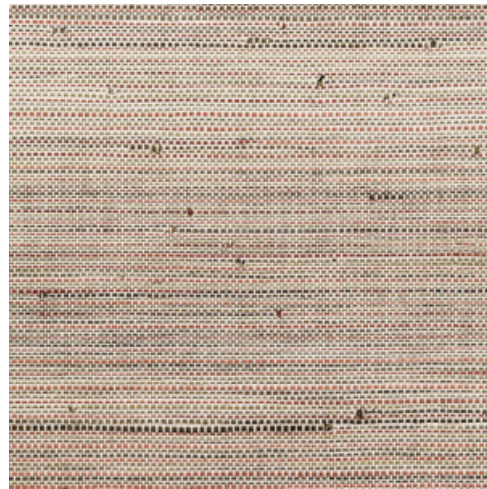

INFINI

Collectie Les Forêts

Verhaal achter de collectie

Zoals de naam van de collectie doet vermoeden, is Les Forêts een ode aan de mysterieuze sfeer van een dichtbegroeid woud. Met natuurlijke materialen als schors, raffia en hout, gecombineerd met woudpatronen, waan je je er meteen middenin.

Technische specificaties

Referentie	<u>48023</u> • Autumn
Productcategorie	Exquisite
Samenstelling	Natuurmuurbekleding op vlies
Beschrijving	Een combinatie van papierdraad en bananenblad met de hand geweven en aangekleurd
Afmetingen	Breedte 91,44 cm / leverbaar op afsnijding
Aanzet	Vrije aanzet 0 cm
Lijm	Arte Clearpro of een dispersielijm van goede kwaliteit
Hoe verlijmen	Muur inlijmen
Lichtbestendigheid	Goed lichtbestendig
Hoe verwijderen	Volledig droog verwijderbaar
Brandnorm EU	B-s1, d0
Brandnorm VS	Class A
Onderhoud	Licht afwasbaar

Kleuren (4)

48020

48021

48022

48023

Meer informatie? [Klik hier](#)

Bestel stalen, bereken hoeveelheden, bekijk instructievideo's, download technische informatie en meer:
www.arte-international.com

ARTE®