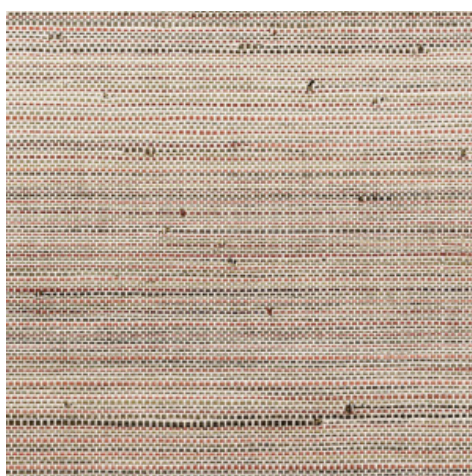

Technische specificaties

Referentie	48023 - Autumn
Productcategorie	Exquisite
Samenstelling	Natuurmuurbekleding op vlies
Beschrijving	Een combinatie van papierdraad en bananenblad met de hand geweven en aangekleurd
Afmetingen	Breedte 91,44 cm / leverbaar op afsnijding
Aanzet	Vrije aanzet 0 cm
Lijm	Arte Clearpro of een dispersielijm van goede kwaliteit
Hoe verlijmen	Muur inlijmen
Lichtbestendigheid	Goed lichtbestendig
Hoe verwijderen	Volledig droog verwijderbaar
Brandklasse EU	B-s1, d0
Brandklasse US	Class A
Onderhoud	Licht afwasbaar

Kleuren (4)

48020

48021

48022

48023

Meer informatie? [Klik hier](#)

Bestel stalen, bereken hoeveelheden, bekijk instructievideo's, download technische informatie en meer:
www.arte-international.com

ARTE®