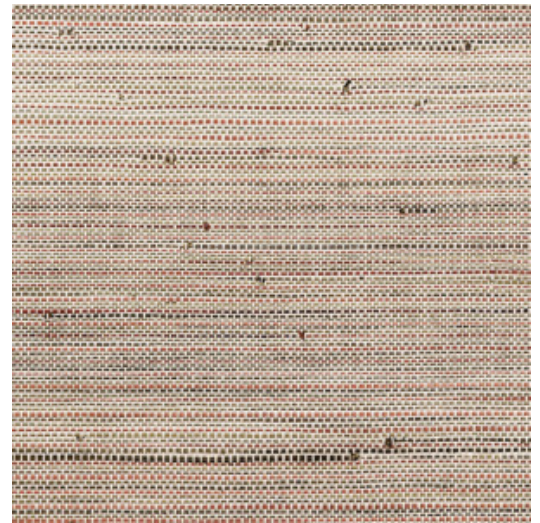

INFINI

Collectie Les Forêts

Verhaal achter de collectie

Zoals de naam van de collectie doet vermoeden, is Les Forêts een ode aan de mysterieuze sfeer van een dichtbegroeid woud. Met natuurlijke materialen als schors, raffia en hout, gecombineerd met woudpatronen, waan je je er meteen middenin.

Technische specificaties

Referentie	<u>48023</u> • Autumn
Productcategorie	Exquisite
Samenstelling	Natuurmuurbekleding op vlies
Beschrijving	Een combinatie van papierdraad en bananenblad met de hand geweven en aangekleurd
Afmetingen	Breedte 91,44 cm / leverbaar op afsnijding
Aanzet	Vrije aanzet 0 cm
Lijm	Arte Clearpro of een dispersielijm van goede kwaliteit
Hoe verlijmen	Muur inlijmen
Lichtbestendigheid	Goed lichtbestendig
Hoe verwijderen	Volledig droog verwijderbaar
Brandnorm EU	B-s1, d0
Brandnorm VS	Class A
Onderhoud	Licht afwasbaar

Kleuren (4)

48020

48021

48022

48023

Meer informatie? [Klik hier](#)

Bestel stalen, bereken hoeveelheden, bekijk instructievideo's, download technische informatie en meer:
www.arte-international.com

ARTE®