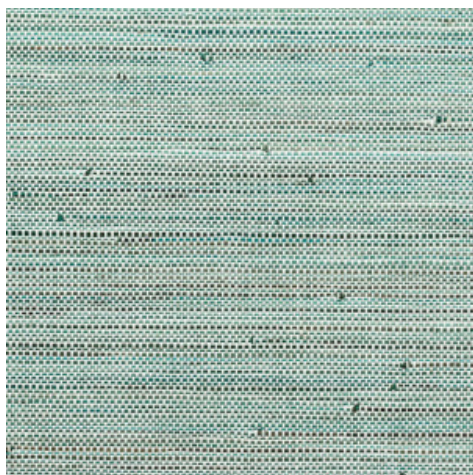

INFINI

Collectie Les Forêts

Verhaal achter de collectie

Zoals de naam van de collectie doet vermoeden, is Les Forêts een ode aan de mysterieuze sfeer van een dichtbegroeid woud. Met natuurlijke materialen als schors, raffia en hout, gecombineerd met woudpatronen, waan je je er meteen middenin.

Technische specificaties

Referentie	48023 - Autumn
Productcategorie	Exquisite
Samenstelling	Natuurmuurbekleding op vlies
Beschrijving	Een combinatie van papierdraad en bananenblad met de hand geweven en aangekleurd
Afmetingen	Breedte 91,44 cm / leverbaar op afsnijding
Aanzet	Vrije aanzet 0 cm
Lijm	Arte Clearpro of een dispersielijm van goede kwaliteit
Hoe verlijmen	Muur inlijmen
Lichtbestendigheid	Goed lichtbestendig
Hoe verwijderen	Volledig droog verwijderbaar
Brandklasse EU	B-s1, d0
Brandklasse US	Class A
Onderhoud	Licht afwasbaar

Kleuren (4)

48020

48021

48022

48023

Meer informatie? [Klik hier](#)

Bestel stalen, bereken hoeveelheden, bekijk instructievideo's, download technische informatie en meer:
www.arte-international.com

ARTE®