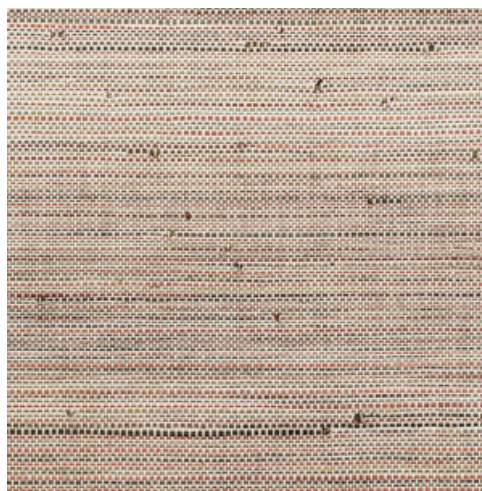

Technische specificaties

Referentie	<u>48023</u> • Autumn
Productcategorie	Exquisite
Samenstelling	Natuurmuurbekleding op vlies
Beschrijving	Een combinatie van papierdraad en bananenblad met de hand geweven en aangekleurd
Afmetingen	Breedte 91,44 cm / leverbaar op afsnijding
Aanzet	Vrije aanzet 0 cm
Lijm	Arte Clearpro of een dispersielijm van goede kwaliteit
Hoe verlijmen	Muur inlijmen
Lichtbestendigheid	Goed lichtbestendig
Hoe verwijderen	Volledig droog verwijderbaar
Brandnorm EU	B-s1, d0
Brandnorm VS	Class A
Onderhoud	Licht afwasbaar

Kleuren (4)

48020

48021

48022

48023

Meer informatie? [Klik hier](#)

Bestel stalen, bereken hoeveelheden, bekijk instructievideo's, download technische informatie en meer:
www.arte-international.com

ARTE®