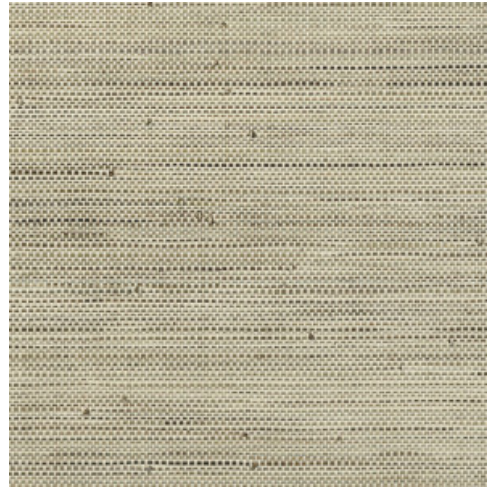

Technische specificaties

Referentie	<u>48023</u> • Autumn
Productcategorie	Exquisite
Samenstelling	Natuurmuurbekleding op vlies
Beschrijving	Een combinatie van papierdraad en bananenblad met de hand geweven en aangekleurd
Afmetingen	Breedte 91,44 cm / leverbaar op afsnijding
Aanzet	Vrije aanzet 0 cm
Lijm	Arte Clearpro of een dispersielijm van goede kwaliteit
Hoe verlijmen	Muur inlijmen
Lichtbestendigheid	Goed lichtbestendig
Hoe verwijderen	Volledig droog verwijderbaar
Brandnorm EU	B-s1, d0
Brandnorm VS	Class A
Onderhoud	Licht afwasbaar

Kleuren (4)

48020

48021

48022

48023

Meer informatie? [Klik hier](#)

Bestel stalen, bereken hoeveelheden, bekijk instructievideo's, download technische informatie en meer:
www.arte-international.com

ARTE®