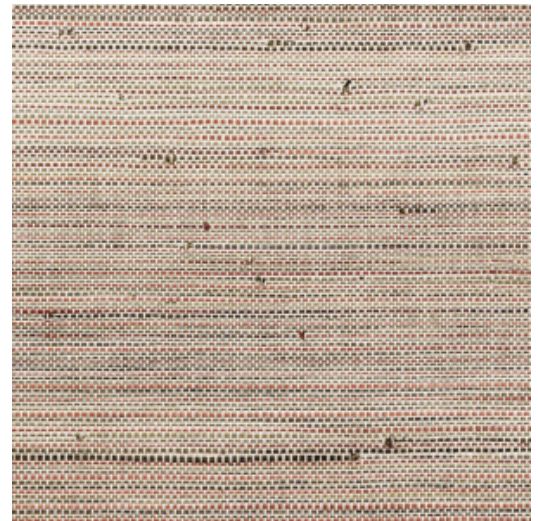

INFINI

Collectie Les Forêts

Verhaal achter de collectie

Zoals de naam van de collectie doet vermoeden, is Les Forêts een ode aan de mysterieuze sfeer van een dichtbegroeid woud. Met natuurlijke materialen als schors, raffia en hout, gecombineerd met woudpatronen, waan je je er meteen middenin.

Technische specificaties

Referentie	<u>48023</u> • Autumn
Productcategorie	Exquisite
Samenstelling	Natuurmuurbekleding op vlies
Beschrijving	Een combinatie van papierdraad en bananenblad met de hand geweven en aangekleurd
Afmetingen	Breedte 91,44 cm / leverbaar op afsnijding
Aanzet	Vrije aanzet 0 cm
Lijm	Arte Clearpro of een dispersielijm van goede kwaliteit
Hoe verlijmen	Muur inlijmen
Lichtbestendigheid	Goed lichtbestendig
Hoe verwijderen	Volledig droog verwijderbaar
Brandnorm EU	B-s1, d0
Brandnorm VS	Class A
Onderhoud	Licht afwasbaar

Kleuren (4)

48020

48021

48022

48023

Meer informatie? [Klik hier](#)

Bestel stalen, bereken hoeveelheden, bekijk instructievideo's, download technische informatie en meer:
www.arte-international.com

ARTE®