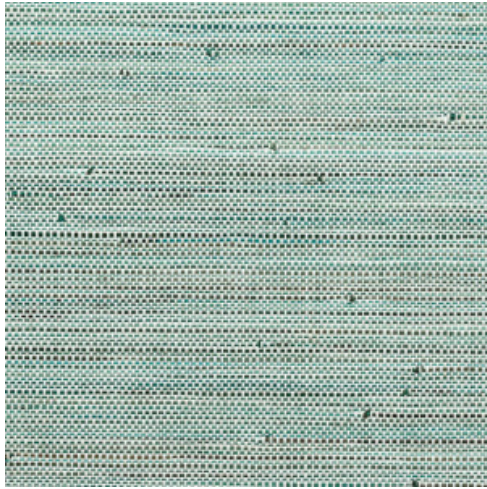

INFINI

Collectie Les Forêts

Verhaal achter de collectie

Zoals de naam van de collectie doet vermoeden, is Les Forêts een ode aan de mysterieuze sfeer van een dichtbegroeid woud. Met natuurlijke materialen als schors, raffia en hout, gecombineerd met woudpatronen, waan je je er meteen middenin.

Technische specificaties

Referentie	<u>48023</u> • Autumn
Productcategorie	Exquisite
Samenstelling	Natuurmuurbekleding op vlies
Beschrijving	Een combinatie van papierdraad en bananenblad met de hand geweven en aangekleurd
Afmetingen	Breedte 91,44 cm / leverbaar op afsnijding
Aanzet	Vrije aanzet 0 cm
Lijm	Arte Clearpro of een dispersielijm van goede kwaliteit
Hoe verlijmen	Muur inlijmen
Lichtbestendigheid	Goed lichtbestendig
Hoe verwijderen	Volledig droog verwijderbaar
Brandnorm EU	B-s1, d0
Brandnorm VS	Class A
Onderhoud	Licht afwasbaar

Kleuren (4)

48020

48021

48022

48023

Meer informatie? [Klik hier](#)

Bestel stalen, bereken hoeveelheden, bekijk instructievideo's, download technische informatie en meer:
www.arte-international.com

ARTE®