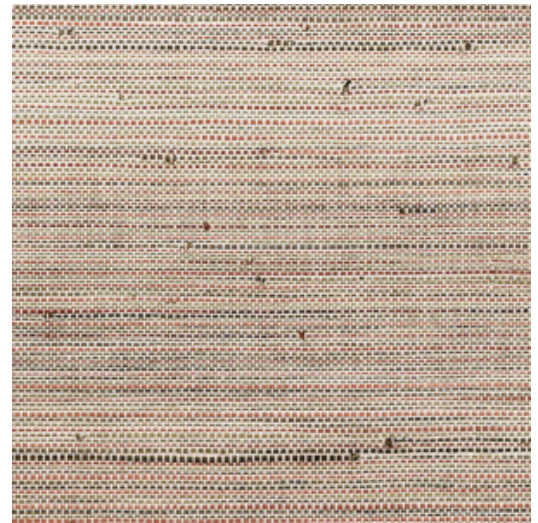

INFINI

Collectie Les Forêts

Verhaal achter de collectie

Zoals de naam van de collectie doet vermoeden, is Les Forêts een ode aan de mysterieuze sfeer van een dichtbegroeid woud. Met natuurlijke materialen als schors, raffia en hout, gecombineerd met woudpatronen, waan je je er meteen middenin.

Technische specificaties

Referentie	<u>48023</u> • Autumn
Productcategorie	Exquisite
Samenstelling	Natuurmuurbekleding op vlies
Beschrijving	Een combinatie van papierdraad en bananenblad met de hand geweven en aangekleurd
Afmetingen	Breedte 91,44 cm / leverbaar op afsnijding
Aanzet	Vrije aanzet 0 cm
Lijm	Arte Clearpro of een dispersielijm van goede kwaliteit
Hoe verlijmen	Muur inlijmen
Lichtbestendigheid	Goed lichtbestendig
Hoe verwijderen	Volledig droog verwijderbaar
Brandnorm EU	B-s1, d0
Brandnorm VS	Class A
Onderhoud	Licht afwasbaar

Kleuren (4)

48020

48021

48022

48023

Meer informatie? [Klik hier](#)

Bestel stalen, bereken hoeveelheden, bekijk instructievideo's, download technische informatie en meer:
www.arte-international.com

ARTE®