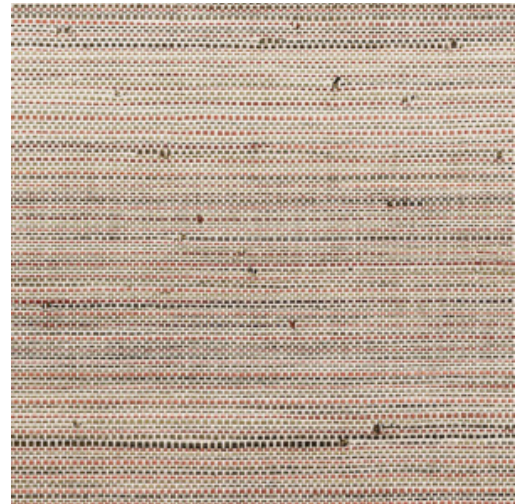

INFINI

Collectie Les Forêts

Verhaal achter de collectie

Zoals de naam van de collectie doet vermoeden, is Les Forêts een ode aan de mysterieuze sfeer van een dichtbegroeid woud. Met natuurlijke materialen als schors, raffia en hout, gecombineerd met woudpatronen, waan je je er meteen middenin.

Technische specificaties

Referentie	48023 - Autumn
Productcategorie	Exquisite
Samenstelling	Natuurmuurbekleding op vlies
Beschrijving	Een combinatie van papierdraad en bananenblad met de hand geweven en aangekleurd
Afmetingen	Breedte 91,44 cm / leverbaar op afsnijding
Aanzet	Vrije aanzet 0 cm
Lijm	Arte Clearpro of een dispersielijm van goede kwaliteit
Hoe verlijmen	Muur inlijmen
Lichtbestendigheid	Goed lichtbestendig
Hoe verwijderen	Volledig droog verwijderbaar
Brandklasse EU	B-s1, d0
Brandklasse US	Class A
Onderhoud	Licht afwasbaar

Kleuren (4)

48020

48021

48022

48023

Meer informatie? [Klik hier](#)

Bestel stalen, bereken hoeveelheden, bekijk instructievideo's, download technische informatie en meer:
www.arte-international.com

ARTE®