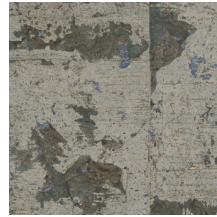

Technische specificaties

Referentie	<u>48040</u> • Aloe
Productcategorie	Exquisite
Samenstelling	Natuurmuurbekleding op vlies
Beschrijving	Groot blokkenpatroon met een fijn laagje kurk en een subtiele metaalglans
Afmetingen	Breedte 90 cm / leverbaar op afsnijding
Aanzet	Verspringende aanzet 64/32 cm
Lijm	Arte Clearpro of een dispersielijm van goede kwaliteit
Hoe verlijmen	Muur inlijmen
Lichtbestendigheid	Goed lichtbestendig
Hoe verwijderen	Volledig droog verwijderbaar
Brandnorm EU	B-s1, d0
Brandnorm VS	Class A
Onderhoud	Tijdens de plaatsing zeer licht afwasbaar (natte lijm afdeppen)

Kleuren (7)

48040

48041

48042

48043

48044

48045

48046