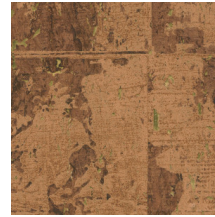

Technische specificaties

Referentie	<u>48040</u> • Aloe
Productcategorie	Exquisite
Samenstelling	Natuurmuurbekleding op vlies
Beschrijving	Groot blokkenpatroon met een fijn laagje kurk en een subtiele metaalglans
Afmetingen	Breedte 90 cm / leverbaar op afsnijding
Aanzet	Verspringende aanzet 64/32 cm
Lijm	Arte Clearpro of een dispersielijm van goede kwaliteit
Hoe verlijmen	Muur inlijmen
Lichtbestendigheid	Goed lichtbestendig
Hoe verwijderen	Volledig droog verwijderbaar
Brandnorm EU	B-s1, d0
Brandnorm VS	Class A
Onderhoud	Tijdens de plaatsing zeer licht afwasbaar (natte lijm afdeppen)

Kleuren (7)

48040

48041

48042

48043

48044

48045

48046