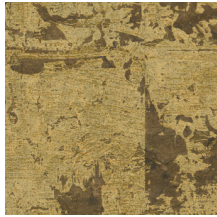

Technische specificaties

Referentie	<u>48040</u> • Aloe
Productcategorie	Exquisite
Samenstelling	Natuurmuurbekleding op vlies
Beschrijving	Groot blokkenpatroon met een fijn laagje kurk en een subtiele metaalglans
Afmetingen	Breedte 90 cm / leverbaar op afsnijding
Aanzet	Verspringende aanzet 64/32 cm
Lijm	Arte Clearpro of een dispersielijm van goede kwaliteit
Hoe verlijmen	Muur inlijmen
Lichtbestendigheid	Goed lichtbestendig
Hoe verwijderen	Volledig droog verwijderbaar
Brandnorm EU	B-s1, d0
Brandnorm VS	Class A
Onderhoud	Tijdens de plaatsing zeer licht afwasbaar (natte lijm afdeppen)

Kleuren (7)

48040

48041

48042

48043

48044

48045

48046