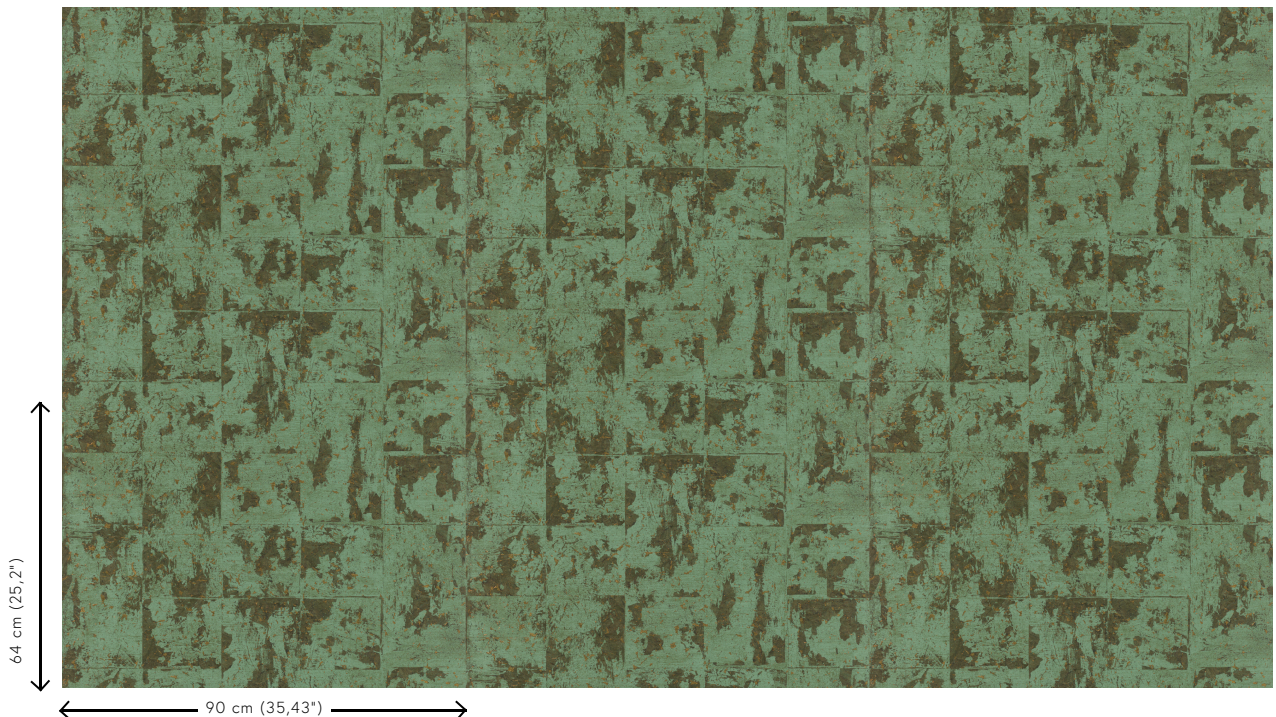

Kleuren (7)

48040

48041

48042

48043

48044

48045

48046

View

Meer informatie? [Klik hier](#)

Bestel stalen, bereken hoeveelheden, bekijk instructievideo's, download technische informatie en meer:
www.arte-international.com

ARTE®

wallcoverings for the ultimate in refinement