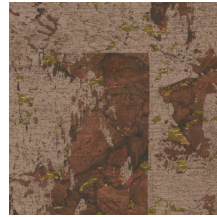

Technische specificaties

Referentie	<u>48040</u> • Aloe
Productcategorie	Exquisite
Samenstelling	Natuurmuurbekleding op vlies
Beschrijving	Groot blokkenpatroon met een fijn laagje kurk en een subtiele metaalglans
Afmetingen	Breedte 90 cm / leverbaar op afsnijding
Aanzet	Verspringende aanzet 64/32 cm
Lijm	Arte Clearpro of een dispersielijm van goede kwaliteit
Hoe verlijmen	Muur inlijmen
Lichtbestendigheid	Goed lichtbestendig
Hoe verwijderen	Volledig droog verwijderbaar
Brandnorm EU	B-s1, d0
Brandnorm VS	Class A
Onderhoud	Tijdens de plaatsing zeer licht afwasbaar (natte lijm afdeppen)

Kleuren (7)

48040

48041

48042

48043

48044

48045

48046