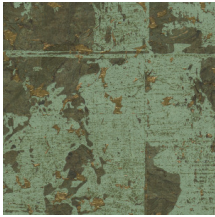

ECLAT

Collectie All Naturals

Verhaal achter de collectie

Arte heeft een grote voorliefde voor bijzondere materialen. De designers zijn voortdurend op zoek naar de meest unieke materialen om te verwerken tot prachtige muurbekleding. Een belangrijk deel daarvan zijn de dessins met natuurlijke materialen. Raffia, sisal, mica, bananenschors: het is maar een kleine greep uit het royale aanbod aan natuurlijke muurbekledingen. In deze collectie worden al deze prachtige natuurproducten gebundeld.

Technische specificaties

Referentie	<u>48040A</u> • Aloe
Productcategorie	Exquisite
Samenstelling	Natuurmuurbekleding op vlies
Beschrijving	Groot blokkenpatroon met een fijn laagje kurk en een subtiele metaalglans
Afmetingen	Breedte 90 cm / leverbaar op afsnijding
Aanzet	Verspringende aanzet 64/32 cm
Lijm	Arte Clearpro of een dispersielijm van goede kwaliteit
Hoe verlijmen	Muur inlijmen
Lichtbestendigheid	Goed lichtbestendig
Hoe verwijderen	Volledig droog verwijderbaar
Brandnorm EU	B-s1, d0
Brandnorm VS	Class A
Onderhoud	Tijdens de plaatsing zeer licht afwasbaar (natte lijm afdeppen)

Kleuren (7)

48040A

48041A

48042A

48043A

48044A

48045A

48046A