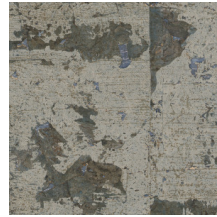

ECLAT

Collectie All Naturals

Verhaal achter de collectie

Arte heeft een grote voorliefde voor bijzondere materialen. De designers zijn voortdurend op zoek naar de meest unieke materialen om te verwerken tot prachtige muurbekleding. Een belangrijk deel daarvan zijn de dessins met natuurlijke materialen. Raffia, sisal, mica, bananenschors: het is maar een kleine greep uit het royale aanbod aan natuurlijke muurbekledingen. In deze collectie worden al deze prachtige natuurproducten gebundeld.

Technische specificaties

Referentie	48040A • Aloe
Productcategorie	Exquisite
Samenstelling	Natuurmuurbekleding op vlies
Beschrijving	Groot blokkenpatroon met een fijn laagje kurk en een subtiele metaalglans
Afmetingen	Breedte 90 cm / leverbaar op afsnijding
Aanzet	Verspringende aanzet 64/32 cm
Lijm	Arte Clearpro of een dispersielijm van goede kwaliteit
Hoe verlijmen	Muur inlijmen
Lichtbestendigheid	Goed lichtbestendig
Hoe verwijderen	Volledig droog verwijderbaar
Brandnorm EU	B-s1, d0
Brandnorm VS	Class A
Onderhoud	Tijdens de plaatsing zeer licht afwasbaar (natte lijm afdeppen)

Kleuren (7)

48040A

48041A

48042A

48043A

48044A

48045A

48046A