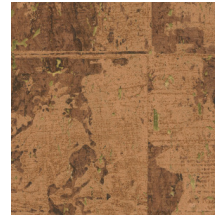

Technische specificaties

Referentie	48040A • Aloe
Productcategorie	Exquisite
Samenstelling	Natuurmuurbekleding op vlies
Beschrijving	Groot blokkenpatroon met een fijn laagje kurk en een subtiele metaalglans
Afmetingen	Breedte 90 cm / leverbaar op afsnijding
Aanzet	Verspringende aanzet 64/32 cm
Lijm	Arte Clearpro of een dispersielijm van goede kwaliteit
Hoe verlijmen	Muur inlijmen
Lichtbestendigheid	Goed lichtbestendig
Hoe verwijderen	Volledig droog verwijderbaar
Brandnorm EU	B-s1, d0
Brandnorm VS	Class A
Onderhoud	Tijdens de plaatsing zeer licht afwasbaar (natte lijm afdeppen)

Kleuren (7)

48040A

48041A

48042A

48043A

48044A

48045A

48046A