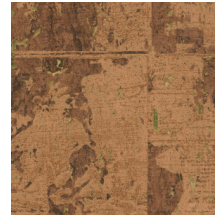

Technische specificaties

Referentie	<u>48040A</u> • Aloe
Productcategorie	Exquisite
Samenstelling	Natuurmuurbekleding op vlies
Beschrijving	Groot blokkenpatroon met een fijn laagje kurk en een subtiele metaalglans
Afmetingen	Breedte 90 cm / leverbaar op afsnijding
Aanzet	Verspringende aanzet 64/32 cm
Lijm	Arte Clearpro of een dispersielijm van goede kwaliteit
Hoe verlijmen	Muur inlijmen
Lichtbestendigheid	Goed lichtbestendig
Hoe verwijderen	Volledig droog verwijderbaar
Brandnorm EU	B-s1, d0
Brandnorm VS	Class A
Onderhoud	Tijdens de plaatsing zeer licht afwasbaar (natte lijm afdeppen)

Kleuren (7)

48040A

48041A

48042A

48043A

48044A

48045A

48046A