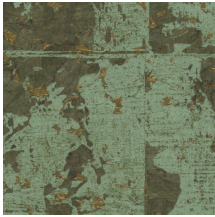

ECLAT

Collectie All Naturals

Verhaal achter de collectie

Arte heeft een grote voorliefde voor bijzondere materialen. De designers zijn voortdurend op zoek naar de meest unieke materialen om te verwerken tot prachtige muurbekleding. Een belangrijk deel daarvan zijn de dessins met natuurlijke materialen. Raffia, sisal, mica, bananenschors: het is maar een kleine greep uit het royale aanbod aan natuurlijke muurbekledingen. In deze collectie worden al deze prachtige natuurproducten gebundeld.

Technische specificaties

Referentie	48040A • Aloe
Productcategorie	Exquisite
Samenstelling	Natuurmuurbekleding op vlies
Beschrijving	Groot blokkenpatroon met een fijn laagje kurk en een subtiele metaalglans
Afmetingen	Breedte 90 cm / leverbaar op afsnijding
Aanzet	Verspringende aanzet 64/32 cm
Lijm	Arte Clearpro of een dispersielijm van goede kwaliteit
Hoe verlijmen	Muur inlijmen
Lichtbestendigheid	Goed lichtbestendig
Hoe verwijderen	Volledig droog verwijderbaar
Brandnorm EU	B-s1, d0
Brandnorm VS	Class A
Onderhoud	Tijdens de plaatsing zeer licht afwasbaar (natte lijm afdeppen)

Kleuren (7)

48040A

48041A

48042A

48043A

48044A

48045A

48046A