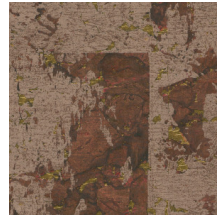

ECLAT

Collectie All Naturals

Verhaal achter de collectie

Arte heeft een grote voorliefde voor bijzondere materialen. De designers zijn voortdurend op zoek naar de meest unieke materialen om te verwerken tot prachtige muurbekleding. Een belangrijk deel daarvan zijn de dessins met natuurlijke materialen. Raffia, sisal, mica, bananenschors: het is maar een kleine greep uit het royale aanbod aan natuurlijke muurbekledingen. In deze collectie worden al deze prachtige natuurproducten gebundeld.

Technische specificaties

Referentie	48040A • Aloe
Productcategorie	Exquisite
Samenstelling	Natuurmuurbekleding op vlies
Beschrijving	Groot blokkenpatroon met een fijn laagje kurk en een subtiele metaalglans
Afmetingen	Breedte 90 cm / leverbaar op afsnijding
Aanzet	Verspringende aanzet 64/32 cm
Lijm	Arte Clearpro of een dispersielijm van goede kwaliteit
Hoe verlijmen	Muur inlijmen
Lichtbestendigheid	Goed lichtbestendig
Hoe verwijderen	Volledig droog verwijderbaar
Brandnorm EU	B-s1, d0
Brandnorm VS	Class A
Onderhoud	Tijdens de plaatsing zeer licht afwasbaar (natte lijm afdeppen)

Kleuren (7)

48040A

48041A

48042A

48043A

48044A

48045A

48046A