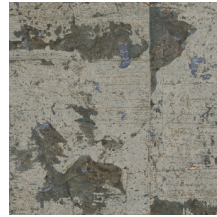

ECLAT

Collectie All Naturals

Verhaal achter de collectie

Arte heeft een grote voorliefde voor bijzondere materialen. De designers zijn voortdurend op zoek naar de meest unieke materialen om te verwerken tot prachtige muurbekleding. Een belangrijk deel daarvan zijn de dessins met natuurlijke materialen. Raffia, sisal, mica, bananenschors: het is maar een kleine greep uit het royale aanbod aan natuurlijke muurbekledingen. In deze collectie worden al deze prachtige natuurproducten gebundeld.

Technische specificaties

Referentie	<u>48040A</u> • Aloe
Productcategorie	Exquisite
Samenstelling	Natuurmuurbekleding op vlies
Beschrijving	Groot blokkenpatroon met een fijn laagje kurk en een subtiele metaalglans
Afmetingen	Breedte 90 cm / leverbaar op afsnijding
Aanzet	Verspringende aanzet 64/32 cm
Lijm	Arte Clearpro of een dispersielijm van goede kwaliteit
Hoe verlijmen	Muur inlijmen
Lichtbestendigheid	Goed lichtbestendig
Hoe verwijderen	Volledig droog verwijderbaar
Brandnorm EU	B-s1, d0
Brandnorm VS	Class A
Onderhoud	Tijdens de plaatsing zeer licht afwasbaar (natte lijm afdeppen)

Kleuren (7)

48040A

48041A

48042A

48043A

48044A

48045A

48046A