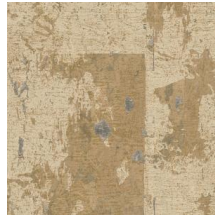

ECLAT

Collectie All Naturals

Verhaal achter de collectie

Arte heeft een grote voorliefde voor bijzondere materialen. De designers zijn voortdurend op zoek naar de meest unieke materialen om te verwerken tot prachtige muurbekleding. Een belangrijk deel daarvan zijn de dessins met natuurlijke materialen. Raffia, sisal, mica, bananenschors: het is maar een kleine greep uit het royale aanbod aan natuurlijke muurbekledingen. In deze collectie worden al deze prachtige natuurproducten gebundeld.

Technische specificaties

Referentie	<u>48040A</u> • Aloe
Productcategorie	Exquisite
Samenstelling	Natuurmuurbekleding op vlies
Beschrijving	Groot blokkenpatroon met een fijn laagje kurk en een subtiele metaalglans
Afmetingen	Breedte 90 cm / leverbaar op afsnijding
Aanzet	Verspringende aanzet 64/32 cm
Lijm	Arte Clearpro of een dispersielijm van goede kwaliteit
Hoe verlijmen	Muur inlijmen
Lichtbestendigheid	Goed lichtbestendig
Hoe verwijderen	Volledig droog verwijderbaar
Brandnorm EU	B-s1, d0
Brandnorm VS	Class A
Onderhoud	Tijdens de plaatsing zeer licht afwasbaar (natte lijm afdeppen)

Kleuren (7)

48040A

48041A

48042A

48043A

48044A

48045A

48046A