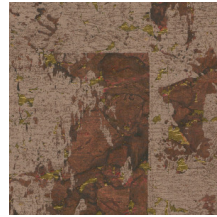

ECLAT

Collectie All Naturals

Verhaal achter de collectie

Arte heeft een grote voorliefde voor bijzondere materialen. De designers zijn voortdurend op zoek naar de meest unieke materialen om te verwerken tot prachtige muurbekleding. Een belangrijk deel daarvan zijn de dessins met natuurlijke materialen. Raffia, sisal, mica, bananenschors: het is maar een kleine greep uit het royale aanbod aan natuurlijke muurbekledingen. In deze collectie worden al deze prachtige natuurproducten gebundeld.

Technische specificaties

Referentie	<u>48040A</u> • Aloe
Productcategorie	Exquisite
Samenstelling	Natuurmuurbekleding op vlies
Beschrijving	Groot blokkenpatroon met een fijn laagje kurk en een subtiele metaalglans
Afmetingen	Breedte 90 cm / leverbaar op afsnijding
Aanzet	Verspringende aanzet 64/32 cm
Lijm	Arte Clearpro of een dispersielijm van goede kwaliteit
Hoe verlijmen	Muur inlijmen
Lichtbestendigheid	Goed lichtbestendig
Hoe verwijderen	Volledig droog verwijderbaar
Brandnorm EU	B-s1, d0
Brandnorm VS	Class A
Onderhoud	Tijdens de plaatsing zeer licht afwasbaar (natte lijm afdeppen)

Kleuren (7)

48040A

48041A

48042A

48043A

48044A

48045A

48046A