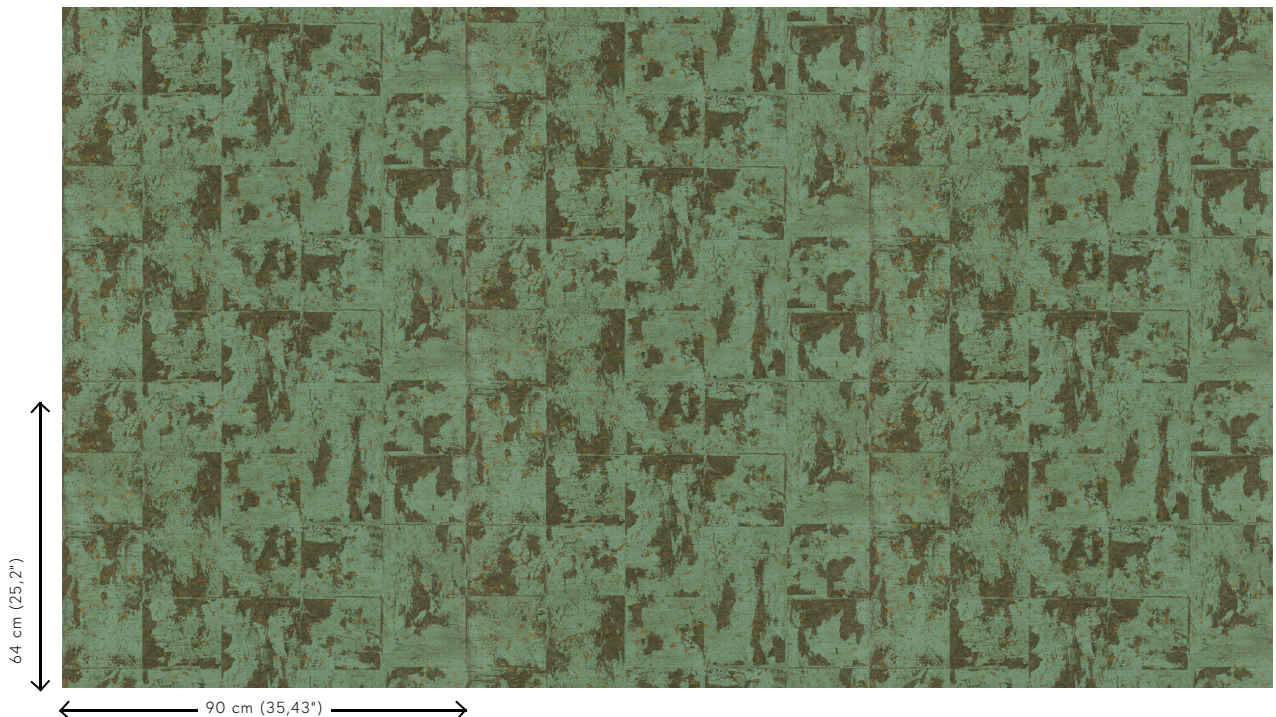

Kleuren (7)

View

Meer informatie? [Klik hier](#)

Bestel stalen, bereken hoeveelheden, bekijk instructievideo's, download technische informatie en meer:
www.arte-international.com

ARTE®

wallcoverings for the ultimate in refinement