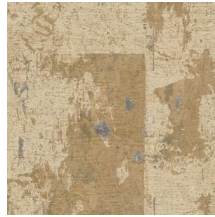

ECLAT

Collectie All Naturals

Verhaal achter de collectie

Arte heeft een grote voorliefde voor bijzondere materialen. De designers zijn voortdurend op zoek naar de meest unieke materialen om te verwerken tot prachtige muurbekleding. Een belangrijk deel daarvan zijn de dessins met natuurlijke materialen. Raffia, sisal, mica, bananenschors: het is maar een kleine greep uit het royale aanbod aan natuurlijke muurbekledingen. In deze collectie worden al deze prachtige natuurproducten gebundeld.

Technische specificaties

Referentie	48040A • Aloe
Productcategorie	Exquisite
Samenstelling	Natuurmuurbekleding op vlies
Beschrijving	Groot blokkenpatroon met een fijn laagje kurk en een subtiele metaalglans
Afmetingen	Breedte 90 cm / leverbaar op afsnijding
Aanzet	Verspringende aanzet 64/32 cm
Lijm	Arte Clearpro of een dispersielijm van goede kwaliteit
Hoe verlijmen	Muur inlijmen
Lichtbestendigheid	Goed lichtbestendig
Hoe verwijderen	Volledig droog verwijderbaar
Brandnorm EU	B-s1, d0
Brandnorm VS	Class A
Onderhoud	Tijdens de plaatsing zeer licht afwasbaar (natte lijm afdeppen)

Kleuren (7)

48040A

48041A

48042A

48043A

48044A

48045A

48046A