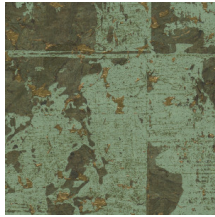

## Technische specificaties

Referentie	<u>48041</u> • White Patina
Productcategorie	Exquisite
Samenstelling	Natuurmuurbekleding op vlies
Beschrijving	Groot blokkenpatroon met een fijn laagje kurk en een subtiele metaalglans
Afmetingen	Breedte 90 cm / leverbaar op afsnijding
Aanzet	Verspringende aanzet 64/32 cm
Lijm	Arte Clearpro of een dispersielijm van goede kwaliteit
Hoe verlijmen	Muur inlijmen
Lichtbestendigheid	Goed lichtbestendig
Hoe verwijderen	Volledig droog verwijderbaar
Brandnorm EU	B-s1, d0
Brandnorm VS	Class A
Onderhoud	Tijdens de plaatsing zeer licht afwasbaar (natte lijm afdeppen)

## Kleuren (7)

48040

48041

48042

48043

48044

48045

48046