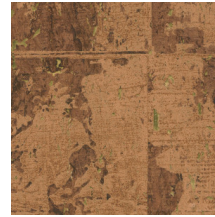

Technische specificaties

Referentie	<u>48041</u> • White Patina
Productcategorie	Exquisite
Samenstelling	Natuurmuurbekleding op vlies
Beschrijving	Groot blokkenpatroon met een fijn laagje kurk en een subtiele metaalglans
Afmetingen	Breedte 90 cm / leverbaar op afsnijding
Aanzet	Verspringende aanzet 64/32 cm
Lijm	Arte Clearpro of een dispersielijm van goede kwaliteit
Hoe verlijmen	Muur inlijmen
Lichtbestendigheid	Goed lichtbestendig
Hoe verwijderen	Volledig droog verwijderbaar
Brandnorm EU	B-s1, d0
Brandnorm VS	Class A
Onderhoud	Tijdens de plaatsing zeer licht afwasbaar (natte lijm afdeppen)

Kleuren (7)

48040

48041

48042

48043

48044

48045

48046