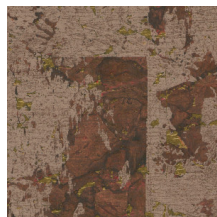

## Technische specificaties

Referentie	<u>48041</u> • White Patina
Productcategorie	Exquisite
Samenstelling	Natuurmuurbekleding op vlies
Beschrijving	Groot blokkenpatroon met een fijn laagje kurk en een subtiele metaalglans
Afmetingen	Breedte 90 cm / leverbaar op afsnijding
Aanzet	Verspringende aanzet 64/32 cm
Lijm	Arte Clearpro of een dispersielijm van goede kwaliteit
Hoe verlijmen	Muur inlijmen
Lichtbestendigheid	Goed lichtbestendig
Hoe verwijderen	Volledig droog verwijderbaar
Brandnorm EU	B-s1, d0
Brandnorm VS	Class A
Onderhoud	Tijdens de plaatsing zeer licht afwasbaar (natte lijm afdeppen)

## Kleuren (7)

48040

48041

48042

48043

48044

48045

48046