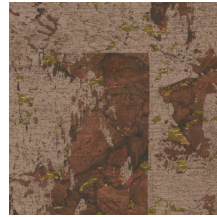

Technische specificaties

Referentie	<u>48041</u> • White Patina
Productcategorie	Exquisite
Samenstelling	Natuurmuurbekleding op vlies
Beschrijving	Groot blokkenpatroon met een fijn laagje kurk en een subtiele metaalglans
Afmetingen	Breedte 90 cm / leverbaar op afsnijding
Aanzet	Verspringende aanzet 64/32 cm
Lijm	Arte Clearpro of een dispersielijm van goede kwaliteit
Hoe verlijmen	Muur inlijmen
Lichtbestendigheid	Goed lichtbestendig
Hoe verwijderen	Volledig droog verwijderbaar
Brandnorm EU	B-s1, d0
Brandnorm VS	Class A
Onderhoud	Tijdens de plaatsing zeer licht afwasbaar (natte lijm afdeppen)

Kleuren (7)

48040

48041

48042

48043

48044

48045

48046