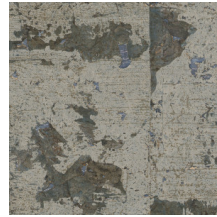

## Technische specificaties

Referentie	<u>48041</u> • White Patina
Productcategorie	Exquisite
Samenstelling	Natuurmuurbekleding op vlies
Beschrijving	Groot blokkenpatroon met een fijn laagje kurk en een subtiele metaalglans
Afmetingen	Breedte 90 cm / leverbaar op afsnijding
Aanzet	Verspringende aanzet 64/32 cm
Lijm	Arte Clearpro of een dispersielijm van goede kwaliteit
Hoe verlijmen	Muur inlijmen
Lichtbestendigheid	Goed lichtbestendig
Hoe verwijderen	Volledig droog verwijderbaar
Brandnorm EU	B-s1, d0
Brandnorm VS	Class A
Onderhoud	Tijdens de plaatsing zeer licht afwasbaar (natte lijm afdeppen)

## Kleuren (7)

48040

48041

48042

48043

48044

48045

48046