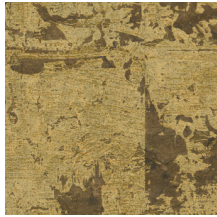

Technische specificaties

Referentie	<u>48041</u> • White Patina
Productcategorie	Exquisite
Samenstelling	Natuurmuurbekleding op vlies
Beschrijving	Groot blokkenpatroon met een fijn laagje kurk en een subtiele metaalglans
Afmetingen	Breedte 90 cm / leverbaar op afsnijding
Aanzet	Verspringende aanzet 64/32 cm
Lijm	Arte Clearpro of een dispersielijm van goede kwaliteit
Hoe verlijmen	Muur inlijmen
Lichtbestendigheid	Goed lichtbestendig
Hoe verwijderen	Volledig droog verwijderbaar
Brandnorm EU	B-s1, d0
Brandnorm VS	Class A
Onderhoud	Tijdens de plaatsing zeer licht afwasbaar (natte lijm afdeppen)

Kleuren (7)

48040

48041

48042

48043

48044

48045

48046