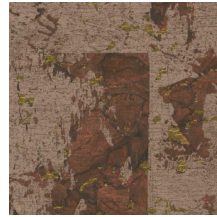

## Technische specificaties

Referentie	<u>48041</u> • White Patina
Productcategorie	Exquisite
Samenstelling	Natuurmuurbekleding op vlies
Beschrijving	Groot blokkenpatroon met een fijn laagje kurk en een subtiele metaalglans
Afmetingen	Breedte 90 cm / leverbaar op afsnijding
Aanzet	Verspringende aanzet 64/32 cm
Lijm	Arte Clearpro of een dispersielijm van goede kwaliteit
Hoe verlijmen	Muur inlijmen
Lichtbestendigheid	Goed lichtbestendig
Hoe verwijderen	Volledig droog verwijderbaar
Brandnorm EU	B-s1, d0
Brandnorm VS	Class A
Onderhoud	Tijdens de plaatsing zeer licht afwasbaar (natte lijm afdeppen)

## Kleuren (7)

48040

48041

48042

48043

48044

48045

48046