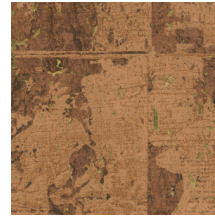

## Technische specificaties

Referentie	<u>48041</u> • White Patina
Productcategorie	Exquisite
Samenstelling	Natuurmuurbekleding op vlies
Beschrijving	Groot blokkenpatroon met een fijn laagje kurk en een subtiele metaalglans
Afmetingen	Breedte 90 cm / leverbaar op afsnijding
Aanzet	Verspringende aanzet 64/32 cm
Lijm	Arte Clearpro of een dispersielijm van goede kwaliteit
Hoe verlijmen	Muur inlijmen
Lichtbestendigheid	Goed lichtbestendig
Hoe verwijderen	Volledig droog verwijderbaar
Brandnorm EU	B-s1, d0
Brandnorm VS	Class A
Onderhoud	Tijdens de plaatsing zeer licht afwasbaar (natte lijm afdeppen)

## Kleuren (7)

48040

48041

48042

48043

48044

48045

48046