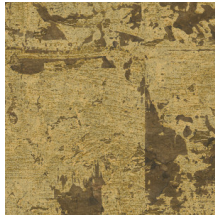

## Technische specificaties

Referentie	<u>48041</u> • White Patina
Productcategorie	Exquisite
Samenstelling	Natuurmuurbekleding op vlies
Beschrijving	Groot blokkenpatroon met een fijn laagje kurk en een subtiele metaalglans
Afmetingen	Breedte 90 cm / leverbaar op afsnijding
Aanzet	Verspringende aanzet 64/32 cm
Lijm	Arte Clearpro of een dispersielijm van goede kwaliteit
Hoe verlijmen	Muur inlijmen
Lichtbestendigheid	Goed lichtbestendig
Hoe verwijderen	Volledig droog verwijderbaar
Brandnorm EU	B-s1, d0
Brandnorm VS	Class A
Onderhoud	Tijdens de plaatsing zeer licht afwasbaar (natte lijm afdeppen)

## Kleuren (7)

48040

48041

48042

48043

48044

48045

48046