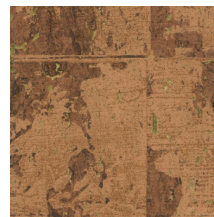

## Technische specificaties

Referentie	<u>48041</u> • White Patina
Productcategorie	Exquisite
Samenstelling	Natuurmuurbekleding op vlies
Beschrijving	Groot blokkenpatroon met een fijn laagje kurk en een subtiele metaalglans
Afmetingen	Breedte 90 cm / leverbaar op afsnijding
Aanzet	Verspringende aanzet 64/32 cm
Lijm	Arte Clearpro of een dispersielijm van goede kwaliteit
Hoe verlijmen	Muur inlijmen
Lichtbestendigheid	Goed lichtbestendig
Hoe verwijderen	Volledig droog verwijderbaar
Brandnorm EU	B-s1, d0
Brandnorm VS	Class A
Onderhoud	Tijdens de plaatsing zeer licht afwasbaar (natte lijm afdeppen)

## Kleuren (7)

48040

48041

48042

48043

48044

48045

48046