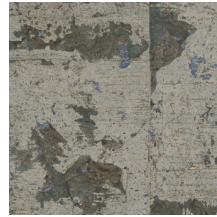

Technische specificaties

Referentie	<u>48041</u> • White Patina
Productcategorie	Exquisite
Samenstelling	Natuurmuurbekleding op vlies
Beschrijving	Groot blokkenpatroon met een fijn laagje kurk en een subtiele metaalglans
Afmetingen	Breedte 90 cm / leverbaar op afsnijding
Aanzet	Verspringende aanzet 64/32 cm
Lijm	Arte Clearpro of een dispersielijm van goede kwaliteit
Hoe verlijmen	Muur inlijmen
Lichtbestendigheid	Goed lichtbestendig
Hoe verwijderen	Volledig droog verwijderbaar
Brandnorm EU	B-s1, d0
Brandnorm VS	Class A
Onderhoud	Tijdens de plaatsing zeer licht afwasbaar (natte lijm afdeppen)

Kleuren (7)

48040

48041

48042

48043

48044

48045

48046