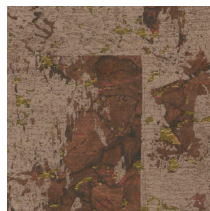

## Verhaal achter de collectie

Arte heeft een grote voorliefde voor bijzondere materialen. De designers zijn voortdurend op zoek naar de meest unieke mati res om te verwerken tot prachtige muurbekleding. Een belangrijk deel daarvan zijn de dessins met natuurlijke materialen. Raffia, sisal, mica, bananenschors: het is maar een kleine greep uit het royale aanbod aan natuurlijke muurbekledingen. In deze collectie worden al deze prachtige natuurproducten gebundeld.

## Technische specificaties

Referentie	48041A • White Patina
Productcategorie	Exquisite
Samenstelling	Natuurmuurbekleding op vlies
Beschrijving	Groot blokkenpatroon met een fijn laagje kurk en een subtiele metaalglans
Afmetingen	Breedte 90 cm / leverbaar op afsnijding
Aanzet	Verspringende aanzet 64/32 cm
Lijm	Arte Clearpro of een dispersielijm van goede kwaliteit
Hoe verlijmen	Muur inlijmen
Lichtbestendigheid	Goed lichtbestendig
Hoe verwijderen	Volledig droog verwijderbaar
Brandklasse EU	B-s1, d0
Brandklasse US	Class A
Onderhoud	Tijdens de plaatsing zeer licht afwasbaar (natte lijm afdeppen)

## Kleuren (7)

48040A

48041A

48042A

48043A

48044A

48045A

48046A