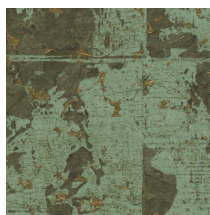

Kleuren (7)

48040A