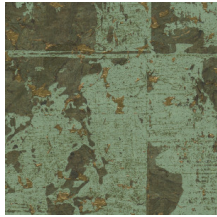

ECLAT

Collectie Les Forêts

Verhaal achter de collectie

Zoals de naam van de collectie doet vermoeden, is Les Forêts een ode aan de mysterieuze sfeer van een dichtbegroeid woud. Met natuurlijke materialen als schors, raffia en hout, gecombineerd met woudpatronen, waan je je er meteen middenin.

Technische specificaties

Referentie	48043 • Rust
Productcategorie	Exquisite
Samenstelling	Natuurmuurbekleding op vlies
Beschrijving	Groot blokkenpatroon met een fijn laagje kurk en een subtiele metaalglans
Afmetingen	Breedte 90 cm / leverbaar op afsnijding
Aanzet	Verspringende aanzet 64/32 cm
Lijm	Arte Clearpro of een dispersielijm van goede kwaliteit
Hoe verlijmen	Muur inlijmen
Lichtbestendigheid	Goed lichtbestendig
Hoe verwijderen	Volledig droog verwijderbaar
Brandnorm EU	B-s1, d0
Brandnorm VS	Class A
Onderhoud	Tijdens de plaatsing zeer licht afwasbaar (natte lijm afdeppen)

Kleuren (7)

48040

48041

48042

48043

48044

48045

48046