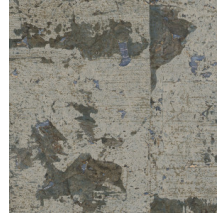

Technische specificaties

Referentie	48043 • Rust
Productcategorie	Exquisite
Samenstelling	Natuurmuurbekleding op vlies
Beschrijving	Groot blokkenpatroon met een fijn laagje kurk en een subtiele metaalglans
Afmetingen	Breedte 90 cm / leverbaar op afsnijding
Aanzet	Verspringende aanzet 64/32 cm
Lijm	Arte Clearpro of een dispersielijm van goede kwaliteit
Hoe verlijmen	Muur inlijmen
Lichtbestendigheid	Goed lichtbestendig
Hoe verwijderen	Volledig droog verwijderbaar
Brandnorm EU	B-s1, d0
Brandnorm VS	Class A
Onderhoud	Tijdens de plaatsing zeer licht afwasbaar (natte lijm afdeppen)

Kleuren (7)

48040

48041

48042

48043

48044

48045

48046