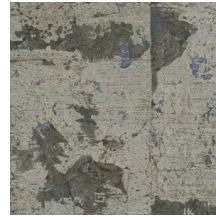

Technische specificaties

Referentie	48043 • Rust
Productcategorie	Exquisite
Samenstelling	Natuurmuurbekleding op vlies
Beschrijving	Groot blokkenpatroon met een fijn laagje kurk en een subtiele metaalglans
Afmetingen	Breedte 90 cm / leverbaar op afsnijding
Aanzet	Verspringende aanzet 64/32 cm
Lijm	Arte Clearpro of een dispersielijm van goede kwaliteit
Hoe verlijmen	Muur inlijmen
Lichtbestendigheid	Goed lichtbestendig
Hoe verwijderen	Volledig droog verwijderbaar
Brandnorm EU	B-s1, d0
Brandnorm VS	Class A
Onderhoud	Tijdens de plaatsing zeer licht afwasbaar (natte lijm afdeppen)

Kleuren (7)

48040

48041

48042

48043

48044

48045

48046