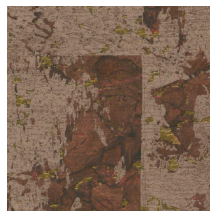

Technische specificaties

Referentie	48043 • Rust
Productcategorie	Exquisite
Samenstelling	Natuurmuurbekleding op vlies
Beschrijving	Groot blokkenpatroon met een fijn laagje kurk en een subtiele metaalglans
Afmetingen	Breedte 90 cm / leverbaar op afsnijding
Aanzet	Verspringende aanzet 64/32 cm
Lijm	Arte Clearpro of een dispersielijm van goede kwaliteit
Hoe verlijmen	Muur inlijmen
Lichtbestendigheid	Goed lichtbestendig
Hoe verwijderen	Volledig droog verwijderbaar
Brandklasse EU	B-s1, d0
Brandklasse US	Class A
Onderhoud	Tijdens de plaatsing zeer licht afwasbaar (natte lijm afdeppen)

Kleuren (7)

48 040

48 041

48 042

48 043

48 044

48 045

48 046