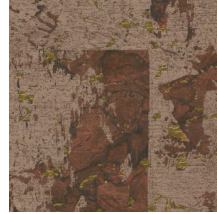

Technische specificaties

Referentie	48043 • Rust
Productcategorie	Exquisite
Samenstelling	Natuurmuurbekleding op vlies
Beschrijving	Groot blokkenpatroon met een fijn laagje kurk en een subtiele metaalglans
Afmetingen	Breedte 90 cm / leverbaar op afsnijding
Aanzet	Verspringende aanzet 64/32 cm
Lijm	Arte Clearpro of een dispersielijm van goede kwaliteit
Hoe verlijmen	Muur inlijmen
Lichtbestendigheid	Goed lichtbestendig
Hoe verwijderen	Volledig droog verwijderbaar
Brandnorm EU	B-s1, d0
Brandnorm VS	Class A
Onderhoud	Tijdens de plaatsing zeer licht afwasbaar (natte lijm afdeppen)

Kleuren (7)

48040

48041

48042

48043

48044

48045

48046