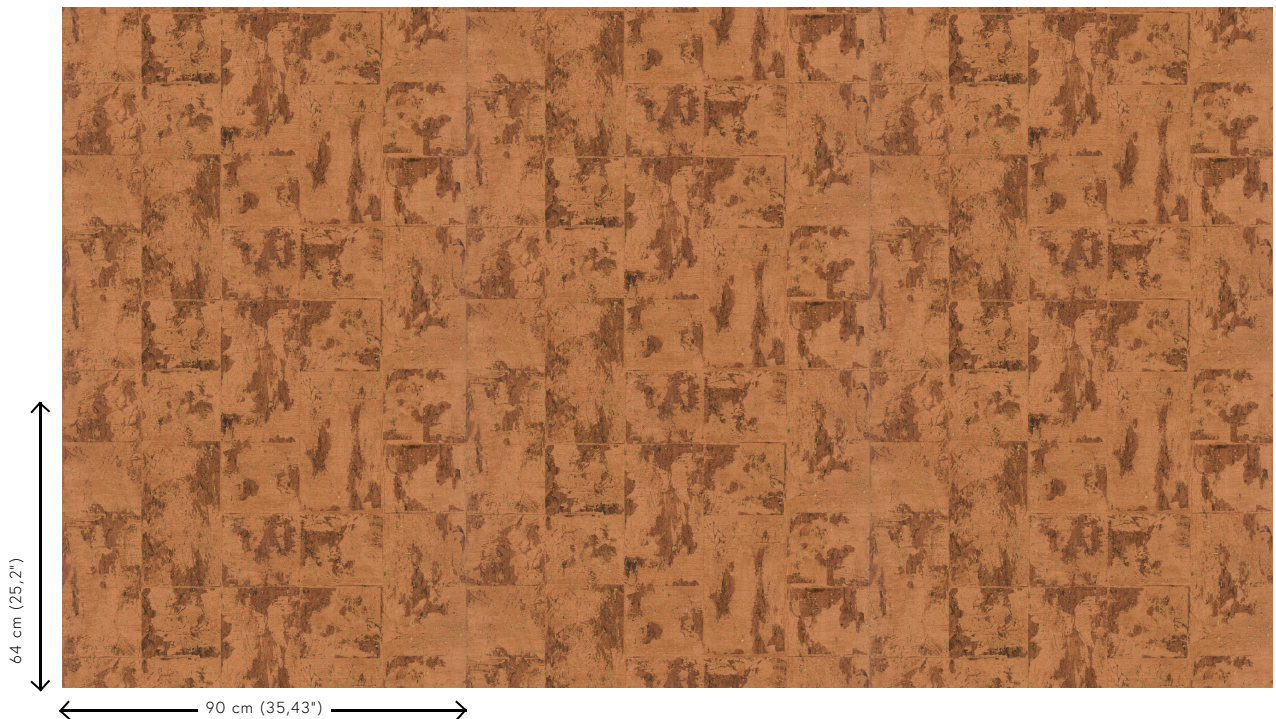

Kleuren (7)

48040

48041

48042

48043

48044

48045

48046

View

Meer informatie? [Klik hier](#)

Bestel stalen, bereken hoeveelheden, bekijk instructievideo's, download technische informatie en meer:
www.arte-international.com

ARTE®

wallcoverings for the ultimate in refinement