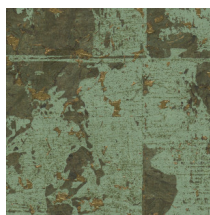

Kleuren (7)

48 040