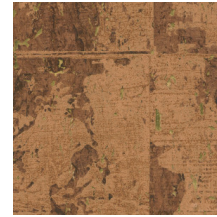

Technische specificaties

Referentie	48043 • Rust
Productcategorie	Exquisite
Samenstelling	Natuurmuurbekleding op vlies
Beschrijving	Groot blokkenpatroon met een fijn laagje kurk en een subtiele metaalglans
Afmetingen	Breedte 90 cm / leverbaar op afsnijding
Aanzet	Verspringende aanzet 64/32 cm
Lijm	Arte Clearpro of een dispersielijm van goede kwaliteit
Hoe verlijmen	Muur inlijmen
Lichtbestendigheid	Goed lichtbestendig
Hoe verwijderen	Volledig droog verwijderbaar
Brandnorm EU	B-s1, d0
Brandnorm VS	Class A
Onderhoud	Tijdens de plaatsing zeer licht afwasbaar (natte lijm afdeppen)

Kleuren (7)

48040

48041

48042

48043

48044

48045

48046