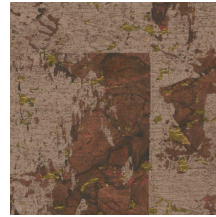

Technische specificaties

Referentie	48043 • Rust
Productcategorie	Exquisite
Samenstelling	Natuurmuurbekleding op vlies
Beschrijving	Groot blokkenpatroon met een fijn laagje kurk en een subtiele metaalglans
Afmetingen	Breedte 90 cm / leverbaar op afsnijding
Aanzet	Verspringende aanzet 64/32 cm
Lijm	Arte Clearpro of een dispersielijm van goede kwaliteit
Hoe verlijmen	Muur inlijmen
Lichtbestendigheid	Goed lichtbestendig
Hoe verwijderen	Volledig droog verwijderbaar
Brandnorm EU	B-s1, d0
Brandnorm VS	Class A
Onderhoud	Tijdens de plaatsing zeer licht afwasbaar (natte lijm afdeppen)

Kleuren (7)

48040

48041

48042

48043

48044

48045

48046