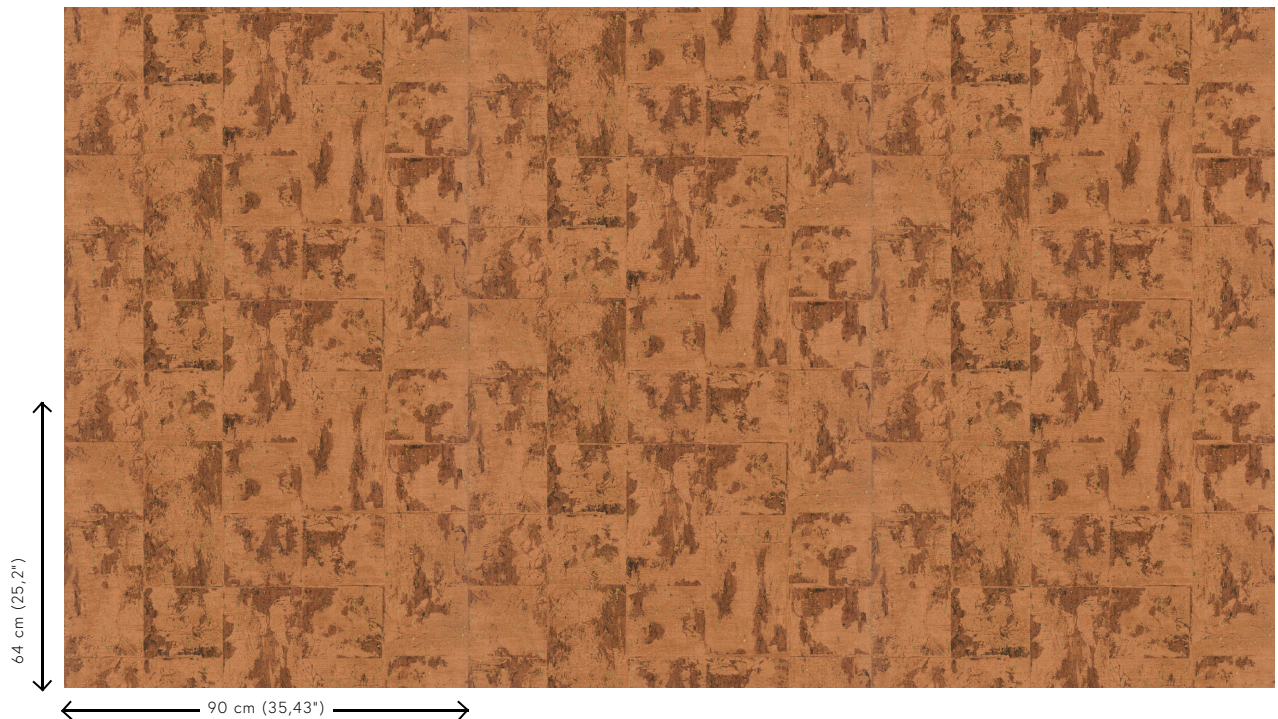

Kleuren (7)

48040

48041

48042

48043

48044

48045

48046

View

Meer informatie? [Klik hier](#)

Bestel stalen, bereken hoeveelheden, bekijk instructievideo's, download technische informatie en meer:
www.arte-international.com

ARTE®

wallcoverings for the ultimate in refinement