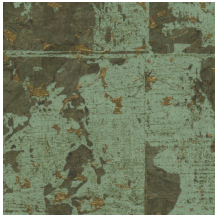

ECLAT

Collectie Les Forêts

Verhaal achter de collectie

Zoals de naam van de collectie doet vermoeden, is Les Forêts een ode aan de mysterieuze sfeer van een dichtbegroeid woud. Met natuurlijke materialen als schors, raffia en hout, gecombineerd met woudpatronen, waan je je er meteen middenin.

Technische specificaties

Referentie	<u>48044</u> • Antique Gold
Productcategorie	Exquisite
Samenstelling	Natuurmuurbekleding op vlies
Beschrijving	Groot blokkenpatroon met een fijn laagje kurk en een subtiele metaalglans
Afmetingen	Breedte 90 cm / leverbaar op afsnijding
Aanzet	Verspringende aanzet 64/32 cm
Lijm	Arte Clearpro of een dispersielijm van goede kwaliteit
Hoe verlijmen	Muur inlijmen
Lichtbestendigheid	Goed lichtbestendig
Hoe verwijderen	Volledig droog verwijderbaar
Brandnorm EU	B-s1, d0
Brandnorm VS	Class A
Onderhoud	Tijdens de plaatsing zeer licht afwasbaar (natte lijm afdeppen)

Kleuren (7)

48040

48041

48042

48043

48044

48045

48046