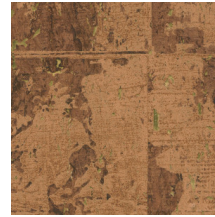

Technische specificaties

Referentie	<u>48044</u> • Antique Gold
Productcategorie	Exquisite
Samenstelling	Natuurmuurbekleding op vlies
Beschrijving	Groot blokkenpatroon met een fijn laagje kurk en een subtiele metaalglans
Afmetingen	Breedte 90 cm / leverbaar op afsnijding
Aanzet	Verspringende aanzet 64/32 cm
Lijm	Arte Clearpro of een dispersielijm van goede kwaliteit
Hoe verlijmen	Muur inlijmen
Lichtbestendigheid	Goed lichtbestendig
Hoe verwijderen	Volledig droog verwijderbaar
Brandnorm EU	B-s1, d0
Brandnorm VS	Class A
Onderhoud	Tijdens de plaatsing zeer licht afwasbaar (natte lijm afdeppen)

Kleuren (7)

48040

48041

48042

48043

48044

48045

48046