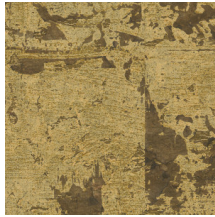

Technische specificaties

Referentie	<u>48044</u> • Antique Gold
Productcategorie	Exquisite
Samenstelling	Natuurmuurbekleding op vlies
Beschrijving	Groot blokkenpatroon met een fijn laagje kurk en een subtiele metaalglans
Afmetingen	Breedte 90 cm / leverbaar op afsnijding
Aanzet	Verspringende aanzet 64/32 cm
Lijm	Arte Clearpro of een dispersielijm van goede kwaliteit
Hoe verlijmen	Muur inlijmen
Lichtbestendigheid	Goed lichtbestendig
Hoe verwijderen	Volledig droog verwijderbaar
Brandnorm EU	B-s1, d0
Brandnorm VS	Class A
Onderhoud	Tijdens de plaatsing zeer licht afwasbaar (natte lijm afdeppen)

Kleuren (7)

48040

48041

48042

48043

48044

48045

48046