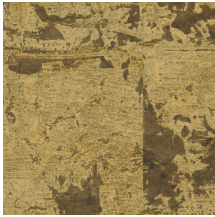

Technische specificaties

Referentie	<u>48044</u> • Antique Gold
Productcategorie	Exquisite
Samenstelling	Natuurmuurbekleding op vlies
Beschrijving	Groot blokkenpatroon met een fijn laagje kurk en een subtiele metaalglans
Afmetingen	Breedte 90 cm / leverbaar op afsnijding
Aanzet	Verspringende aanzet 64/32 cm
Lijm	Arte Clearpro of een dispersielijm van goede kwaliteit
Hoe verlijmen	Muur inlijmen
Lichtbestendigheid	Goed lichtbestendig
Hoe verwijderen	Volledig droog verwijderbaar
Brandnorm EU	B-s1, d0
Brandnorm VS	Class A
Onderhoud	Tijdens de plaatsing zeer licht afwasbaar (natte lijm afdeppen)

Kleuren (7)

48040

48041

48042

48043

48044

48045

48046