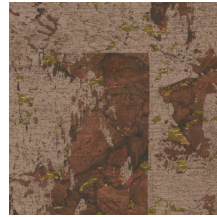

Technische specificaties

Referentie	<u>48044</u> • Antique Gold
Productcategorie	Exquisite
Samenstelling	Natuurmuurbekleding op vlies
Beschrijving	Groot blokkenpatroon met een fijn laagje kurk en een subtiele metaalglans
Afmetingen	Breedte 90 cm / leverbaar op afsnijding
Aanzet	Verspringende aanzet 64/32 cm
Lijm	Arte Clearpro of een dispersielijm van goede kwaliteit
Hoe verlijmen	Muur inlijmen
Lichtbestendigheid	Goed lichtbestendig
Hoe verwijderen	Volledig droog verwijderbaar
Brandnorm EU	B-s1, d0
Brandnorm VS	Class A
Onderhoud	Tijdens de plaatsing zeer licht afwasbaar (natte lijm afdeppen)

Kleuren (7)

48040

48041

48042

48043

48044

48045

48046