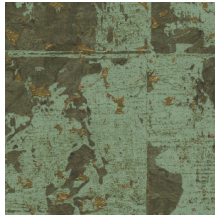

ECLAT

Collectie Les Forêts

Verhaal achter de collectie

Zoals de naam van de collectie doet vermoeden, is Les Forêts een ode aan de mysterieuze sfeer van een dichtbegroeid woud. Met natuurlijke materialen als schors, raffia en hout, gecombineerd met woudpatronen, waan je je er meteen middenin.

Technische specificaties

Referentie	<u>48044</u> • Antique Gold
Productcategorie	Exquisite
Samenstelling	Natuurmuurbekleding op vlies
Beschrijving	Groot blokkenpatroon met een fijn laagje kurk en een subtiele metaalglans
Afmetingen	Breedte 90 cm / leverbaar op afsnijding
Aanzet	Verspringende aanzet 64/32 cm
Lijm	Arte Clearpro of een dispersielijm van goede kwaliteit
Hoe verlijmen	Muur inlijmen
Lichtbestendigheid	Goed lichtbestendig
Hoe verwijderen	Volledig droog verwijderbaar
Brandnorm EU	B-s1, d0
Brandnorm VS	Class A
Onderhoud	Tijdens de plaatsing zeer licht afwasbaar (natte lijm afdeppen)

Kleuren (7)

48040

48041

48042

48043

48044

48045

48046