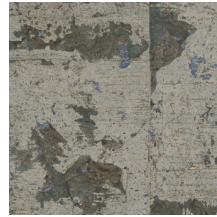

Technische specificaties

Referentie	<u>48044</u> • Antique Gold
Productcategorie	Exquisite
Samenstelling	Natuurmuurbekleding op vlies
Beschrijving	Groot blokkenpatroon met een fijn laagje kurk en een subtiele metaalglans
Afmetingen	Breedte 90 cm / leverbaar op afsnijding
Aanzet	Verspringende aanzet 64/32 cm
Lijm	Arte Clearpro of een dispersielijm van goede kwaliteit
Hoe verlijmen	Muur inlijmen
Lichtbestendigheid	Goed lichtbestendig
Hoe verwijderen	Volledig droog verwijderbaar
Brandnorm EU	B-s1, d0
Brandnorm VS	Class A
Onderhoud	Tijdens de plaatsing zeer licht afwasbaar (natte lijm afdeppen)

Kleuren (7)

48040

48041

48042

48043

48044

48045

48046