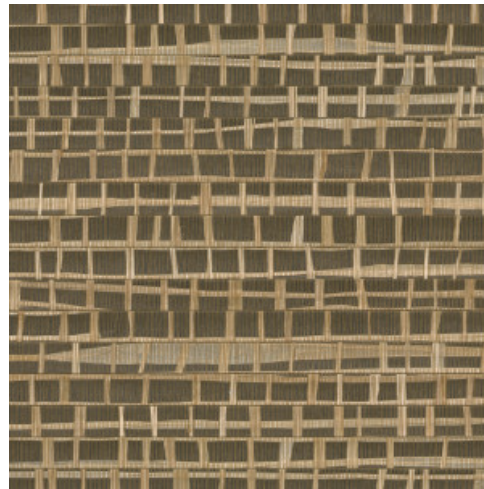

RUBAN

Collectie Les Forêts

Verhaal achter de collectie

Zoals de naam van de collectie doet vermoeden, is Les Forêts een ode aan de mysterieuze sfeer van een dichtbegroeid woud. Met natuurlijke materialen als schors, raffia en hout, gecombineerd met woudpatronen, waan je je er meteen middenin.

Technische specificaties

Referentie	<u>48070</u> • Palmier
Productcategorie	Exquisite
Samenstelling	Natuurmuurbekleding op vlies
Beschrijving	Combinatie van smalle en brede stroken raffia met de hand gekleefd en tot een mooi geheel geweven
Afmetingen	Breedte 91,44 cm / leverbaar op afsnijding
Aanzet	Vrije aanzet 0 cm
Lijm	Arte Clearpro of een dispersielijm van goede kwaliteit
Hoe verlijmen	Product bevochtigen, muur inlijmen
Lichtbestendigheid	Goed lichtbestendig
Hoe verwijderen	Volledig droog verwijderbaar
Brandnorm EU	B-s1, d0
Brandnorm VS	Class A
Onderhoud	Tijdens de plaatsing zeer licht afwasbaar (natte lijm afdeppen)

Kleuren (4)

48070

48071

48072

48073

Meer informatie? [Klik hier](#)

Bestel stalen, bereken hoeveelheden, bekijk instructievideo's, download technische informatie en meer:
www.arte-international.com

ARTE®