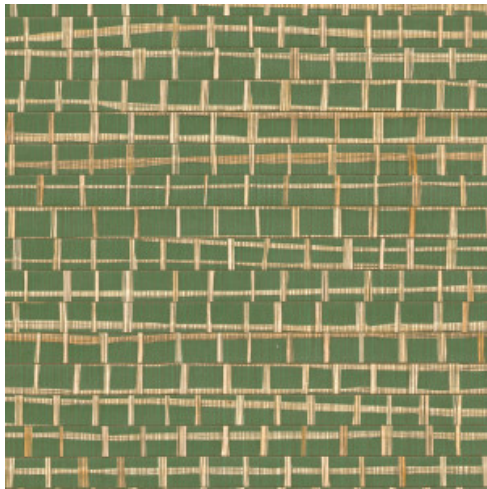

RUBAN

Collectie Les Forêts

Verhaal achter de collectie

Zoals de naam van de collectie doet vermoeden, is Les Forêts een ode aan de mysterieuze sfeer van een dichtbegroeid woud. Met natuurlijke materialen als schors, raffia en hout, gecombineerd met woudpatronen, waan je je er meteen middenin.

Technische specificaties

Referentie	<u>48070</u> • Palmier
Productcategorie	Exquisite
Samenstelling	Natuurmuurbekleding op vlies
Beschrijving	Combinatie van smalle en brede stroken raffia met de hand gekleefd en tot een mooi geheel geweven
Afmetingen	Breedte 91,44 cm / leverbaar op afsnijding
Aanzet	Vrije aanzet 0 cm
Lijm	Arte Clearpro of een dispersielijm van goede kwaliteit
Hoe verlijmen	Product bevochtigen, muur inlijmen
Lichtbestendigheid	Goed lichtbestendig
Hoe verwijderen	Volledig droog verwijderbaar
Brandnorm EU	B-s1, d0
Brandnorm VS	Class A
Onderhoud	Tijdens de plaatsing zeer licht afwasbaar (natte lijm afdeppen)

Kleuren (4)

48070

48071

48072

48073

Meer informatie? [Klik hier](#)

Bestel stalen, bereken hoeveelheden, bekijk instructievideo's, download technische informatie en meer:
www.arte-international.com

ARTE®