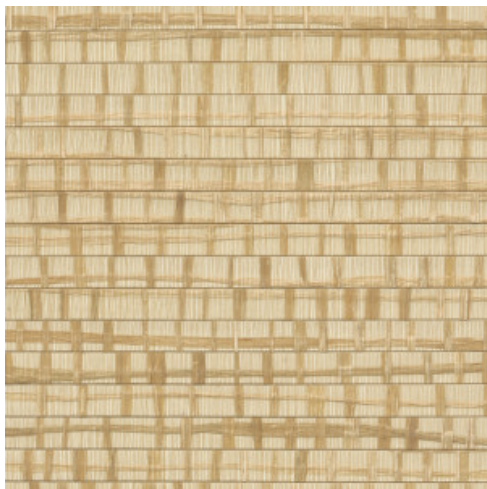

RUBAN

Collectie Les Forêts

Verhaal achter de collectie

Zoals de naam van de collectie doet vermoeden, is Les Forêts een ode aan de mysterieuze sfeer van een dichtbegroeid woud. Met natuurlijke materialen als schors, raffia en hout, gecombineerd met woudpatronen, waan je je er meteen middenin.

Technische specificaties

Referentie	<u>48070</u> • Palmier
Productcategorie	Exquisite
Samenstelling	Natuurmuurbekleding op vlies
Beschrijving	Combinatie van smalle en brede stroken raffia met de hand gekleefd en tot een mooi geheel geweven
Afmetingen	Breedte 91,44 cm / leverbaar op afsnijding
Aanzet	Vrije aanzet 0 cm
Lijm	Arte Clearpro of een dispersielijm van goede kwaliteit
Hoe verlijmen	Product bevochtigen, muur inlijmen
Lichtbestendigheid	Goed lichtbestendig
Hoe verwijderen	Volledig droog verwijderbaar
Brandnorm EU	B-s1, d0
Brandnorm VS	Class A
Onderhoud	Tijdens de plaatsing zeer licht afwasbaar (natte lijm afdeppen)

Kleuren (4)

48070

48071

48072

48073

Meer informatie? [Klik hier](#)

Bestel stalen, bereken hoeveelheden, bekijk instructievideo's, download technische informatie en meer:
www.arte-international.com

ARTE®