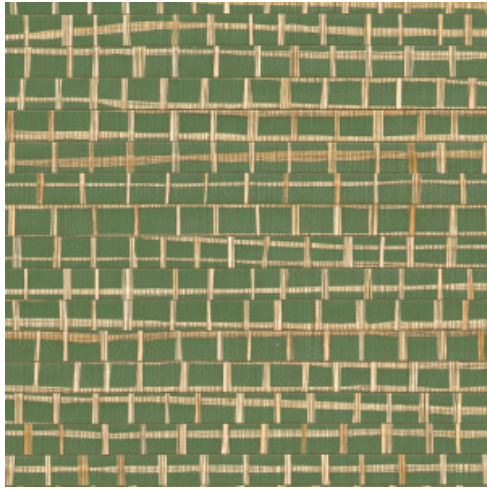

## Verhaal achter de collectie

Arte heeft een grote voorliefde voor bijzondere materialen. De designers zijn voortdurend op zoek naar de meest unieke materialen om te verwerken tot prachtige muurbekleding. Een belangrijk deel daarvan zijn de dessins met natuurlijke materialen. Raffia, sisal, mica, bananenschors: het is maar een kleine greep uit het royale aanbod aan natuurlijke muurbekledingen. In deze collectie worden al deze prachtige natuurproducten gebundeld.

## Technische specificaties

Referentie	<u>48070A</u> • Palmier
Productcategorie	Exquisite
Samenstelling	Natuurmuurbekleding op vlies
Beschrijving	Combinatie van smalle en brede stroken raffia met de hand gekleefd en tot een mooi geheel geweven
Afmetingen	Breedte 91,44 cm / leverbaar op afsnijding
Aanzet	Vrije aanzet 0 cm
Lijm	Arte Clearpro of een dispersielijm van goede kwaliteit
Hoe verlijmen	Product bevochtigen, muur inlijmen
Lichtbestendigheid	Goed lichtbestendig
Hoe verwijderen	Volledig droog verwijderbaar
Brandnorm EU	B-s1, d0
Brandnorm VS	Class A
Onderhoud	Tijdens de plaatsing zeer licht afwasbaar (natte lijm afdeppen)

## Kleuren (4)

48070A

48071A

48072A

48073A

Meer informatie? [Klik hier](#)

Bestel stalen, bereken hoeveelheden, bekijk instructievideo's, download technische informatie en meer:  
[www.arte-international.com](http://www.arte-international.com)