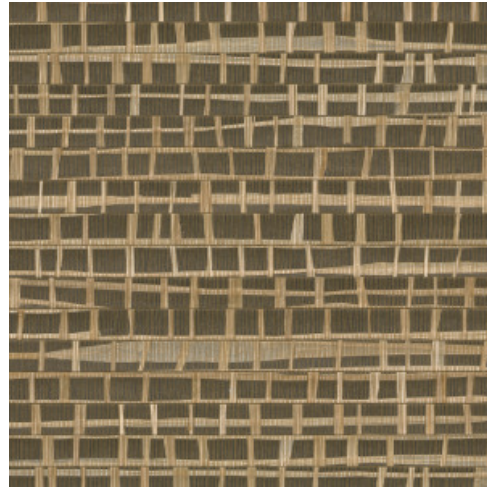

## Verhaal achter de collectie

Arte heeft een grote voorliefde voor bijzondere materialen. De designers zijn voortdurend op zoek naar de meest unieke materialen om te verwerken tot prachtige muurbekleding. Een belangrijk deel daarvan zijn de dessins met natuurlijke materialen. Raffia, sisal, mica, bananenschors: het is maar een kleine greep uit het royale aanbod aan natuurlijke muurbekledingen. In deze collectie worden al deze prachtige natuurproducten gebundeld.

## Technische specificaties

Referentie	<u>48070A</u> • Palmier
Productcategorie	Exquisite
Samenstelling	Natuurmuurbekleding op vlies
Beschrijving	Combinatie van smalle en brede stroken raffia met de hand gekleefd en tot een mooi geheel geweven
Afmetingen	Breedte 91,44 cm / leverbaar op afsnijding
Aanzet	Vrije aanzet 0 cm
Lijm	Arte Clearpro of een dispersielijm van goede kwaliteit
Hoe verlijmen	Product bevochtigen, muur inlijmen
Lichtbestendigheid	Goed lichtbestendig
Hoe verwijderen	Volledig droog verwijderbaar
Brandnorm EU	B-s1, d0
Brandnorm VS	Class A
Onderhoud	Tijdens de plaatsing zeer licht afwasbaar (natte lijm afdeppen)

## Kleuren (4)

48070A

48071A

48072A

48073A

Meer informatie? [Klik hier](#)

Bestel stalen, bereken hoeveelheden, bekijk instructievideo's, download technische informatie en meer:  
[www.arte-international.com](http://www.arte-international.com)