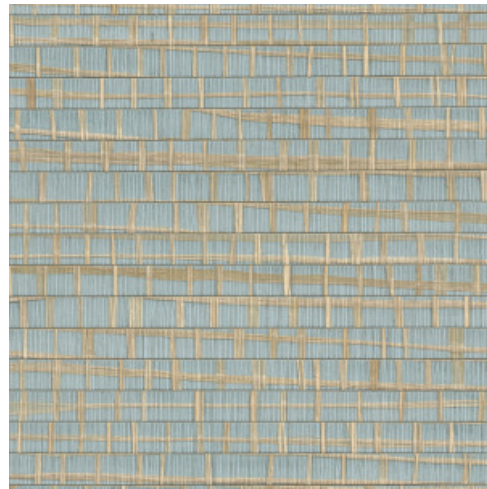

## Verhaal achter de collectie

Arte heeft een grote voorliefde voor bijzondere materialen. De designers zijn voortdurend op zoek naar de meest unieke materialen om te verwerken tot prachtige muurbekleding. Een belangrijk deel daarvan zijn de dessins met natuurlijke materialen. Raffia, sisal, mica, bananenschors: het is maar een kleine greep uit het royale aanbod aan natuurlijke muurbekledingen. In deze collectie worden al deze prachtige natuurproducten gebundeld.

## Technische specificaties

Referentie	<u>48070A</u> • Palmier
Productcategorie	Exquisite
Samenstelling	Natuurmuurbekleding op vlies
Beschrijving	Combinatie van smalle en brede stroken raffia met de hand gekleefd en tot een mooi geheel geweven
Afmetingen	Breedte 91,44 cm / leverbaar op afsnijding
Aanzet	Vrije aanzet 0 cm
Lijm	Arte Clearpro of een dispersielijm van goede kwaliteit
Hoe verlijmen	Product bevochtigen, muur inlijmen
Lichtbestendigheid	Goed lichtbestendig
Hoe verwijderen	Volledig droog verwijderbaar
Brandnorm EU	B-s1, d0
Brandnorm VS	Class A
Onderhoud	Tijdens de plaatsing zeer licht afwasbaar (natte lijm afdeppen)

## Kleuren (4)

48070A

48071A

48072A

48073A

Meer informatie? [Klik hier](#)

Bestel stalen, bereken hoeveelheden, bekijk instructievideo's, download technische informatie en meer:  
[www.arte-international.com](http://www.arte-international.com)