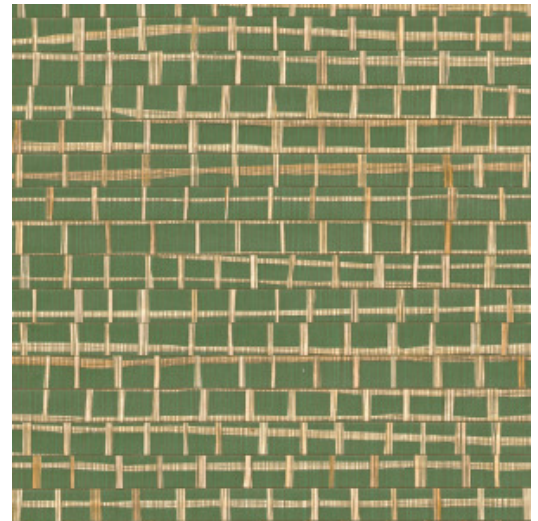

## Verhaal achter de collectie

Arte heeft een grote voorliefde voor bijzondere materialen. De designers zijn voortdurend op zoek naar de meest unieke materialen om te verwerken tot prachtige muurbekleding. Een belangrijk deel daarvan zijn de dessins met natuurlijke materialen. Raffia, sisal, mica, bananenschors: het is maar een kleine greep uit het royale aanbod aan natuurlijke muurbekledingen. In deze collectie worden al deze prachtige natuurproducten gebundeld.

## Technische specificaties

Referentie	<u>48070A</u> • Palmier
Productcategorie	Exquisite
Samenstelling	Natuurmuurbekleding op vlies
Beschrijving	Combinatie van smalle en brede stroken raffia met de hand gekleefd en tot een mooi geheel geweven
Afmetingen	Breedte 91,44 cm / leverbaar op afsnijding
Aanzet	Vrije aanzet 0 cm
Lijm	Arte Clearpro of een dispersielijm van goede kwaliteit
Hoe verlijmen	Product bevochtigen, muur inlijmen
Lichtbestendigheid	Goed lichtbestendig
Hoe verwijderen	Volledig droog verwijderbaar
Brandnorm EU	B-s1, d0
Brandnorm VS	Class A
Onderhoud	Tijdens de plaatsing zeer licht afwasbaar (natte lijm afdeppen)