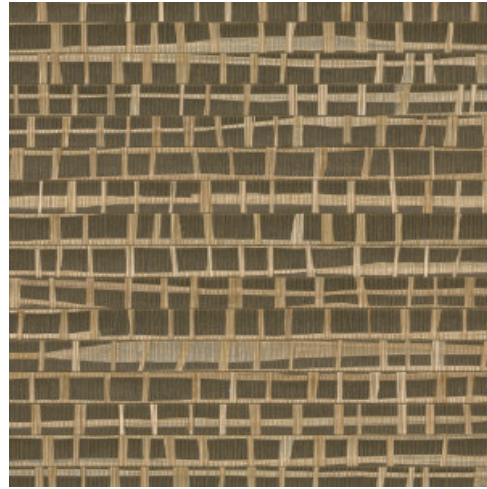

RUBAN

Collectie All Naturals

Verhaal achter de collectie

Arte heeft een grote voorliefde voor bijzondere materialen. De designers zijn voortdurend op zoek naar de meest unieke materialen om te verwerken tot prachtige muurbekleding. Een belangrijk deel daarvan zijn de dessins met natuurlijke materialen. Raffia, sisal, mica, bananenschors: het is maar een kleine greep uit het royale aanbod aan natuurlijke muurbekledingen. In deze collectie worden al deze prachtige natuurproducten gebundeld.

Technische specificaties

Referentie	<u>48071A</u> • Oak
Productcategorie	Exquisite
Samenstelling	Natuurmuurbekleding op vlies
Beschrijving	Combinatie van smalle en brede stroken raffia met de hand gekleefd en tot een mooi geheel geweven
Afmetingen	Breedte 91,44 cm / leverbaar op afsnijding
Aanzet	Vrije aanzet 0 cm
Lijm	Arte Clearpro of een dispersielijm van goede kwaliteit
Hoe verlijmen	Product bevochtigen, muur inlijmen
Lichtbestendigheid	Goed lichtbestendig
Hoe verwijderen	Volledig droog verwijderbaar
Brandnorm EU	B-s1, d0
Brandnorm VS	Class A
Onderhoud	Tijdens de plaatsing zeer licht afwasbaar (natte lijm afdeppen)

Kleuren (4)

48070A

48071A

48072A

48073A

Meer informatie? [Klik hier](#)

Bestel stalen, bereken hoeveelheden, bekijk instructievideo's, download technische informatie en meer:
www.arte-international.com

ARTE®