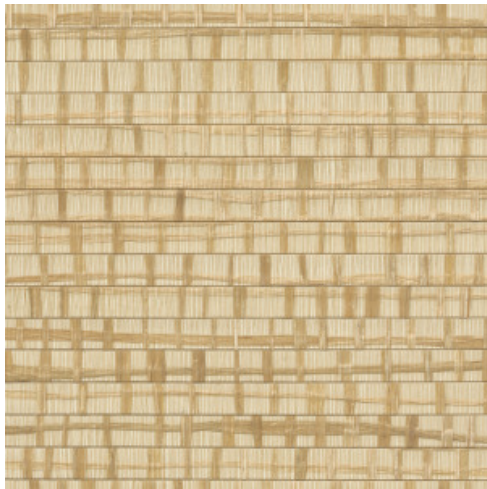

RUBAN

Collectie All Naturals

Verhaal achter de collectie

Arte heeft een grote voorliefde voor bijzondere materialen. De designers zijn voortdurend op zoek naar de meest unieke materialen om te verwerken tot prachtige muurbekleding. Een belangrijk deel daarvan zijn de dessins met natuurlijke materialen. Raffia, sisal, mica, bananenschors: het is maar een kleine greep uit het royale aanbod aan natuurlijke muurbekledingen. In deze collectie worden al deze prachtige natuurproducten gebundeld.

Technische specificaties

Referentie	<u>48071A</u> • Oak
Productcategorie	Exquisite
Samenstelling	Natuurmuurbekleding op vlies
Beschrijving	Combinatie van smalle en brede stroken raffia met de hand gekleefd en tot een mooi geheel geweven
Afmetingen	Breedte 91,44 cm / leverbaar op afsnijding
Aanzet	Vrije aanzet 0 cm
Lijm	Arte Clearpro of een dispersielijm van goede kwaliteit
Hoe verlijmen	Product bevochtigen, muur inlijmen
Lichtbestendigheid	Goed lichtbestendig
Hoe verwijderen	Volledig droog verwijderbaar
Brandnorm EU	B-s1, d0
Brandnorm VS	Class A
Onderhoud	Tijdens de plaatsing zeer licht afwasbaar (natte lijm afdeppen)

Kleuren (4)

48070A

48071A

48072A

48073A

Meer informatie? [Klik hier](#)

Bestel stalen, bereken hoeveelheden, bekijk instructievideo's, download technische informatie en meer:
www.arte-international.com

ARTE®