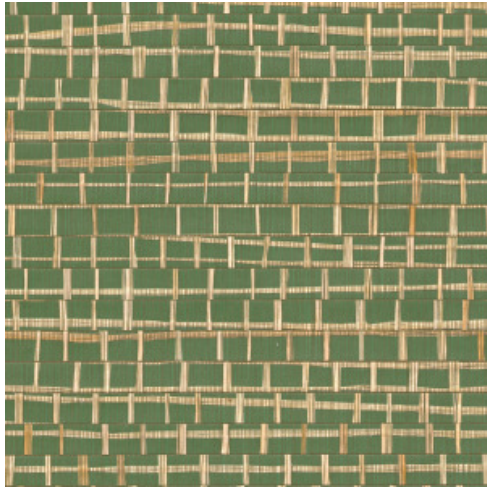

RUBAN

Collectie All Naturals

Verhaal achter de collectie

Arte heeft een grote voorliefde voor bijzondere materialen. De designers zijn voortdurend op zoek naar de meest unieke materialen om te verwerken tot prachtige muurbekleding. Een belangrijk deel daarvan zijn de dessins met natuurlijke materialen. Raffia, sisal, mica, bananenschors: het is maar een kleine greep uit het royale aanbod aan natuurlijke muurbekledingen. In deze collectie worden al deze prachtige natuurproducten gebundeld.

Technische specificaties

Referentie	<u>48071A</u> • Oak
Productcategorie	Exquisite
Samenstelling	Natuurmuurbekleding op vlies
Beschrijving	Combinatie van smalle en brede stroken raffia met de hand gekleefd en tot een mooi geheel geweven
Afmetingen	Breedte 91,44 cm / leverbaar op afsnijding
Aanzet	Vrije aanzet 0 cm
Lijm	Arte Clearpro of een dispersielijm van goede kwaliteit
Hoe verlijmen	Product bevochtigen, muur inlijmen
Lichtbestendigheid	Goed lichtbestendig
Hoe verwijderen	Volledig droog verwijderbaar
Brandnorm EU	B-s1, d0
Brandnorm VS	Class A
Onderhoud	Tijdens de plaatsing zeer licht afwasbaar (natte lijm afdeppen)

Kleuren (4)

48070A

48071A

48072A

48073A

Meer informatie? [Klik hier](#)

Bestel stalen, bereken hoeveelheden, bekijk instructievideo's, download technische informatie en meer:
www.arte-international.com

ARTE®