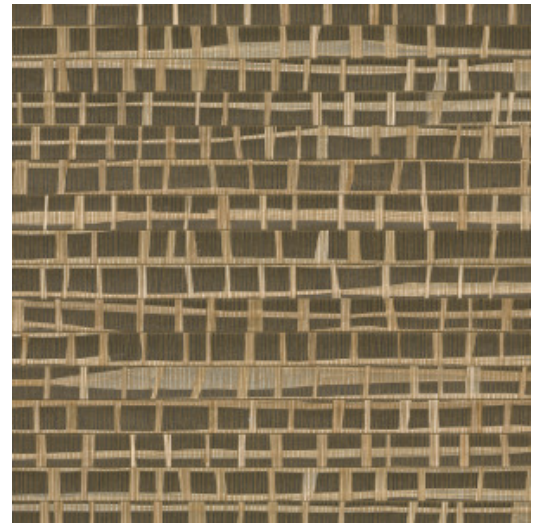

RUBAN

Collectie All Naturals

Verhaal achter de collectie

Arte heeft een grote voorliefde voor bijzondere materialen. De designers zijn voortdurend op zoek naar de meest unieke materialen om te verwerken tot prachtige muurbekleding. Een belangrijk deel daarvan zijn de dessins met natuurlijke materialen. Raffia, sisal, mica, bananenschors: het is maar een kleine greep uit het royale aanbod aan natuurlijke muurbekledingen. In deze collectie worden al deze prachtige natuurproducten gebundeld.

Technische specificaties

Referentie	<u>48071A</u> • Oak
Productcategorie	Exquisite
Samenstelling	Natuurmuurbekleding op vlies
Beschrijving	Combinatie van smalle en brede stroken raffia met de hand gekleefd en tot een mooi geheel geweven
Afmetingen	Breedte 91,44 cm / leverbaar op afsnijding
Aanzet	Vrije aanzet 0 cm
Lijm	Arte Clearpro of een dispersielijm van goede kwaliteit
Hoe verlijmen	Product bevochtigen, muur inlijmen
Lichtbestendigheid	Goed lichtbestendig
Hoe verwijderen	Volledig droog verwijderbaar
Brandnorm EU	B-s1, d0
Brandnorm VS	Class A
Onderhoud	Tijdens de plaatsing zeer licht afwasbaar (natte lijm afdeppen)

Kleuren (4)

48070A

48071A

48072A

48073A

Meer informatie? [Klik hier](#)

Bestel stalen, bereken hoeveelheden, bekijk instructievideo's, download technische informatie en meer:
www.arte-international.com

ARTE®