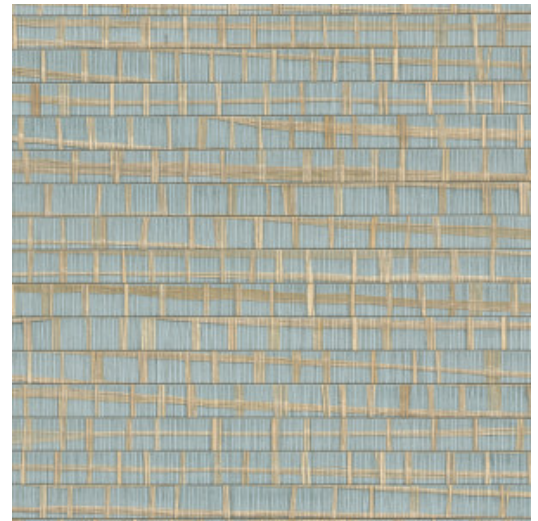

RUBAN

Collectie Les Forêts

Verhaal achter de collectie

Zoals de naam van de collectie doet vermoeden, is Les Forêts een ode aan de mysterieuze sfeer van een dichtbegroeid woud. Met natuurlijke materialen als schors, raffia en hout, gecombineerd met woudpatronen, waan je je er meteen middenin.

Technische specificaties

Referentie	<u>48073</u> • Skylight
Productcategorie	Exquisite
Samenstelling	Natuurmuurbekleding op vlies
Beschrijving	Combinatie van smalle en brede stroken raffia met de hand gekleefd en tot een mooi geheel geweven
Afmetingen	Breedte 91,44 cm / leverbaar op afsnijding
Aanzet	Vrije aanzet 0 cm
Lijm	Arte Clearpro of een dispersielijm van goede kwaliteit
Hoe verlijmen	Product bevochtigen, muur inlijmen
Lichtbestendigheid	Goed lichtbestendig
Hoe verwijderen	Volledig droog verwijderbaar
Brandnorm EU	B-s1, d0
Brandnorm VS	Class A
Onderhoud	Tijdens de plaatsing zeer licht afwasbaar (natte lijm afdeppen)

Kleuren (4)

48070

48071

48072

48073

Meer informatie? [Klik hier](#)

Bestel stalen, bereken hoeveelheden, bekijk instructievideo's, download technische informatie en meer:
www.arte-international.com

ARTE®