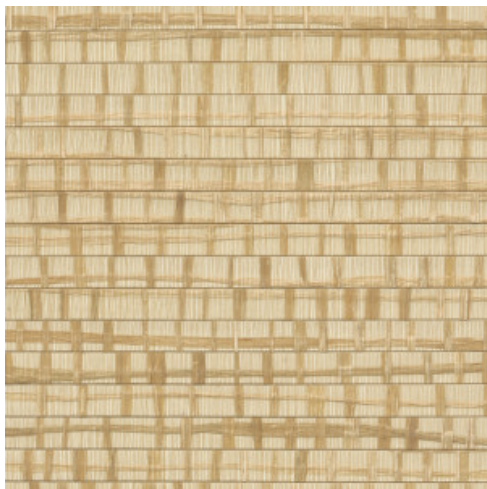

RUBAN

Collectie Les Forêts

Verhaal achter de collectie

Zoals de naam van de collectie doet vermoeden, is Les Forêts een ode aan de mysterieuze sfeer van een dichtbegroeid woud. Met natuurlijke materialen als schors, raffia en hout, gecombineerd met woudpatronen, waan je je er meteen middenin.

Technische specificaties

Referentie	<u>48073</u> • Skylight
Productcategorie	Exquisite
Samenstelling	Natuurmuurbekleding op vlies
Beschrijving	Combinatie van smalle en brede stroken raffia met de hand gekleefd en tot een mooi geheel geweven
Afmetingen	Breedte 91,44 cm / leverbaar op afsnijding
Aanzet	Vrije aanzet 0 cm
Lijm	Arte Clearpro of een dispersielijm van goede kwaliteit
Hoe verlijmen	Product bevochtigen, muur inlijmen
Lichtbestendigheid	Goed lichtbestendig
Hoe verwijderen	Volledig droog verwijderbaar
Brandnorm EU	B-s1, d0
Brandnorm VS	Class A
Onderhoud	Tijdens de plaatsing zeer licht afwasbaar (natte lijm afdeppen)

Kleuren (4)

48070

48071

48072

48073

Meer informatie? [Klik hier](#)

Bestel stalen, bereken hoeveelheden, bekijk instructievideo's, download technische informatie en meer:
www.arte-international.com

ARTE®