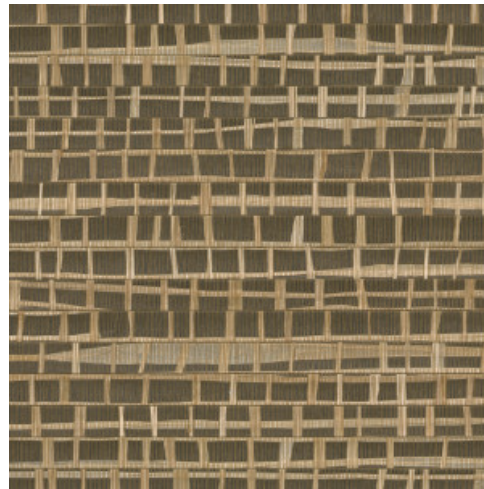

RUBAN

Collectie Les Forêts

Verhaal achter de collectie

Zoals de naam van de collectie doet vermoeden, is Les Forêts een ode aan de mysterieuze sfeer van een dichtbegroeid woud. Met natuurlijke materialen als schors, raffia en hout, gecombineerd met woudpatronen, waan je je er meteen middenin.

Technische specificaties

Referentie	<u>48073</u> • Skylight
Productcategorie	Exquisite
Samenstelling	Natuurmuurbekleding op vlies
Beschrijving	Combinatie van smalle en brede stroken raffia met de hand gekleefd en tot een mooi geheel geweven
Afmetingen	Breedte 91,44 cm / leverbaar op afsnijding
Aanzet	Vrije aanzet 0 cm
Lijm	Arte Clearpro of een dispersielijm van goede kwaliteit
Hoe verlijmen	Product bevochtigen, muur inlijmen
Lichtbestendigheid	Goed lichtbestendig
Hoe verwijderen	Volledig droog verwijderbaar
Brandnorm EU	B-s1, d0
Brandnorm VS	Class A
Onderhoud	Tijdens de plaatsing zeer licht afwasbaar (natte lijm afdeppen)

Kleuren (4)

48070

48071

48072

48073

Meer informatie? [Klik hier](#)

Bestel stalen, bereken hoeveelheden, bekijk instructievideo's, download technische informatie en meer:
www.arte-international.com

ARTE®