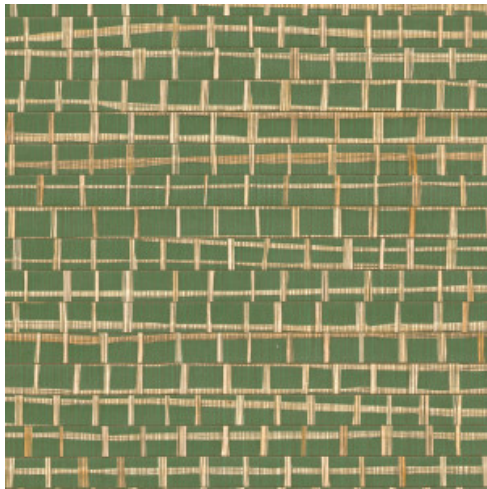

RUBAN

Collectie Les Forêts

Verhaal achter de collectie

Zoals de naam van de collectie doet vermoeden, is Les Forêts een ode aan de mysterieuze sfeer van een dichtbegroeid woud. Met natuurlijke materialen als schors, raffia en hout, gecombineerd met woudpatronen, waan je je er meteen middenin.

Technische specificaties

Referentie	<u>48073</u> • Skylight
Productcategorie	Exquisite
Samenstelling	Natuurmuurbekleding op vlies
Beschrijving	Combinatie van smalle en brede stroken raffia met de hand gekleefd en tot een mooi geheel geweven
Afmetingen	Breedte 91,44 cm / leverbaar op afsnijding
Aanzet	Vrije aanzet 0 cm
Lijm	Arte Clearpro of een dispersielijm van goede kwaliteit
Hoe verlijmen	Product bevochtigen, muur inlijmen
Lichtbestendigheid	Goed lichtbestendig
Hoe verwijderen	Volledig droog verwijderbaar
Brandnorm EU	B-s1, d0
Brandnorm VS	Class A
Onderhoud	Tijdens de plaatsing zeer licht afwasbaar (natte lijm afdeppen)

Kleuren (4)

48070

48071

48072

48073

Meer informatie? [Klik hier](#)

Bestel stalen, bereken hoeveelheden, bekijk instructievideo's, download technische informatie en meer:
www.arte-international.com

ARTE®