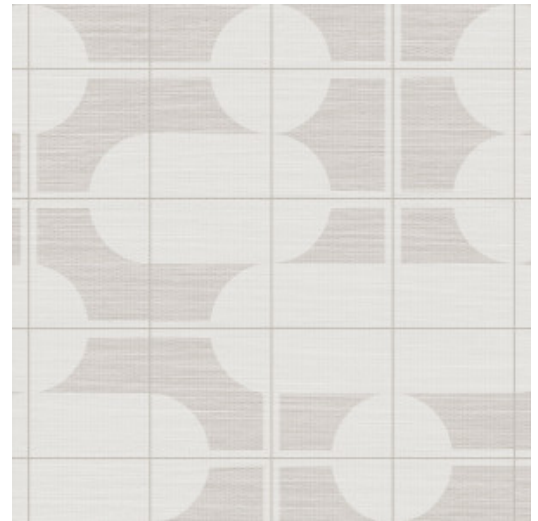

COMBO

Collectie Cantala

Verhaal achter de collectie

Deze collectie huldigt de pure schoonheid van natuurlijke materialen als sisal, raffia en papier. De authentieke, gracieuze look van deze producten staat centraal. Haar naam dankt de collectie aan de Agave cantala, een exotische plant uit de Agave familie. Uit de slanke, lange bladeren, vaak wel twee meter lang, worden sisalvezels gewonnen. Deze sisal zien we veelvuldig terug in mode & interieur.

Technische specificaties

Referentie	<u>48530</u>
Productcategorie	Exquisite
Samenstelling	Muurbekleding op vlies
Beschrijving	Muurbekleding met de tijdloze look van authentieke sisal. De tekening is geïnspireerd op de trend van meubels en decoraties met elegante, glooiende lijnen en uitgesproken ronde vormen
Afmetingen	Breedte 90 cm / leverbaar op afsnijding
Aanzet	Verspringende aanzet 64/32 cm
Lijm	Arte Clearpro of een dispersielijm van goede kwaliteit
Hoe verlijmen	Muur inlijmen
Lichtbestendigheid	Goed lichtbestendig
Hoe verwijderen	Volledig droog verwijderbaar
Brandnorm EU	B-s1, d0
Brandnorm VS	Class A
Onderhoud	Licht afwasbaar
IMO Certified	 0453/22

Kleuren (5)

48530

48531

48532

48533

48534

View

Meer informatie? [Klik hier](#)