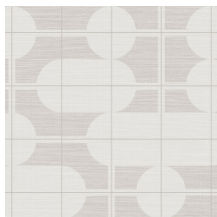

Kleuren (5)

48530