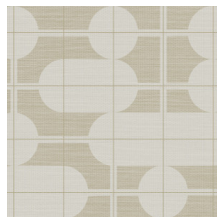

COMBO

Collectie Cantala

Verhaal achter de collectie

Deze collectie huldigt de pure schoonheid van natuurlijke materialen als sisal, raffia en papier. De authentieke, gracieuze look van deze producten staat centraal. Haar naam dankt de collectie aan de Agave cantala, een exotische plant uit de Agave familie. Uit de slanke, lange bladeren, vaak wel twee meter lang, worden sisalvezels gewonnen. Deze sisal zien we veelvuldig terug in mode & interieur.

Technische specificaties

Referentie	<u>48530</u>
Productcategorie	Exquisite
Samenstelling	Muurbekleding op vlies
Beschrijving	Muurbekleding met de tijdloze look van authentieke sisal. De tekening is geïnspireerd op de trend van meubels en decoraties met elegante, glooiende lijnen en uitgesproken ronde vormen
Afmetingen	Breedte 90 cm / leverbaar op afsnijding
Aanzet	Verspringende aanzet 64/32 cm
Lijm	Arte Clearpro of een dispersielijm van goede kwaliteit
Hoe verlijmen	Muur inlijmen
Lichtbestendigheid	Goed lichtbestendig
Hoe verwijderen	Volledig droog verwijderbaar
Brandnorm EU	B-s1, d0
Brandnorm VS	Class A
Onderhoud	Licht afwasbaar
IMO Certified	 0453/22

Kleuren (5)

48530

48531

48532

48533

48534

View

Meer informatie? [Klik hier](#)