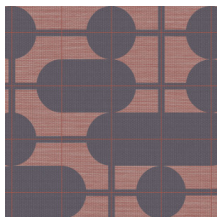

Technische specificaties

Referentie	<u>48530</u>
Productcategorie	Exquisite
Samenstelling	Muurbekleding op vlies
Beschrijving	Muurbekleding met de tijdloze look van authentieke sisal. De tekening is geïnspireerd op de trend van meubels en decoraties met elegante, glooiende lijnen en uitgesproken ronde vormen
Afmetingen	Breedte 90 cm / leverbaar op afsnijding
Aanzet	Verspringende aanzet 64/32 cm
Lijm	Arte Clearpro of een dispersielijm van goede kwaliteit
Hoe verlijmen	Muur inlijmen
Lichtbestendigheid	Goed lichtbestendig
Hoe verwijderen	Volledig droog verwijderbaar
Brandnorm EU	B-s1, d0
Brandnorm VS	Class A
Onderhoud	Licht afwasbaar
IMO Certified	 0453/22

Kleuren (5)

48530

48531

48532

48533

48534

View

Meer informatie? [Klik hier](#)