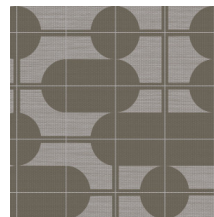

Technische specificaties

Referentie	<u>48530</u>
Productcategorie	Exquisite
Samenstelling	Muurbekleding op vlies
Beschrijving	Muurbekleding met de tijdloze look van authentieke sisal. De tekening is geïnspireerd op de trend van meubels en decoraties met elegante, glooiende lijnen en uitgesproken ronde vormen
Afmetingen	Breedte 90 cm / leverbaar op afsnijding
Aanzet	Verspringende aanzet 64/32 cm
Lijm	Arte Clearpro of een dispersielijm van goede kwaliteit
Hoe verlijmen	Muur inlijmen
Lichtbestendigheid	Goed lichtbestendig
Hoe verwijderen	Volledig droog verwijderbaar
Brandnorm EU	B-s1, d0
Brandnorm VS	Class A
Onderhoud	Licht afwasbaar
IMO Certified	 0453/22

Kleuren (5)

48530

48531

48532

48533

48534

View

Meer informatie? [Klik hier](#)