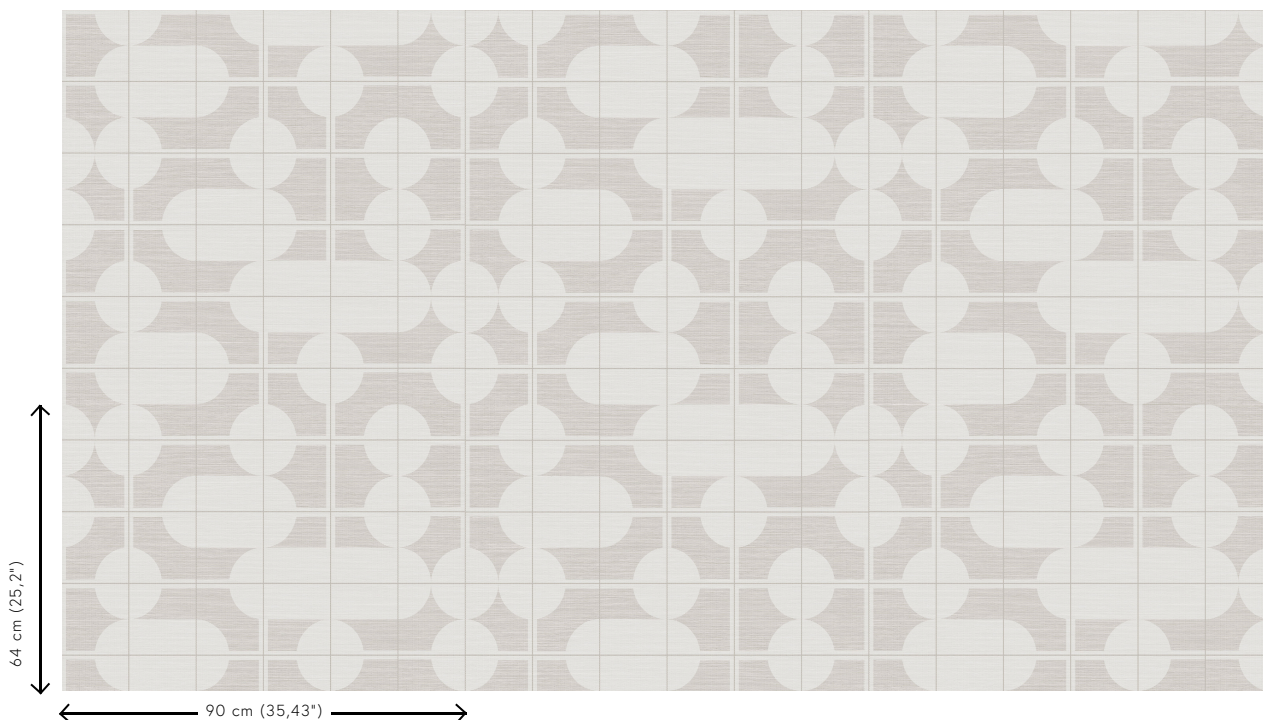

Technische specificaties

Referentie	<u>48530</u>
Productcategorie	Exquisite
Samenstelling	Muurbekleding op vlies
Beschrijving	Muurbekleding met de tijdloze look van authentieke sisal. De tekening is geïnspireerd op de trend van meubels en decoraties met elegante, glooiende lijnen en uitgesproken ronde vormen
Afmetingen	Breedte 90 cm / leverbaar op afsnijding
Aanzet	Verspringende aanzet 64/32 cm
Lijm	Arte Clearpro of een dispersielijm van goede kwaliteit
Hoe verlijmen	Muur inlijmen
Lichtbestendigheid	Goed lichtbestendig
Hoe verwijderen	Volledig droog verwijderbaar
Brandnorm EU	B-s1, d0
Brandnorm VS	Class A
Onderhoud	Licht afwasbaar
IMO Certified	 0453/22

Kleuren (5)

48530

48531

48532

48533

48534

View

Meer informatie? [Klik hier](#)