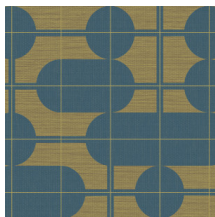

Technische specificaties

Referentie	<u>48530</u>
Productcategorie	Exquisite
Samenstelling	Muurbekleding op vlies
Beschrijving	Muurbekleding met de tijdloze look van authentieke sisal. De tekening is geïnspireerd op de trend van meubels en decoraties met elegante, glooiende lijnen en uitgesproken ronde vormen
Afmetingen	Breedte 90 cm / leverbaar op afsnijding
Aanzet	Verspringende aanzet 64/32 cm
Lijm	Arte Clearpro of een dispersielijm van goede kwaliteit
Hoe verlijmen	Muur inlijmen
Lichtbestendigheid	Goed lichtbestendig
Hoe verwijderen	Volledig droog verwijderbaar
Brandnorm EU	B-s1, d0
Brandnorm VS	Class A
Onderhoud	Licht afwasbaar
IMO Certified	 0453/22

Kleuren (5)

48530

48531

48532

48533

48534

View

Meer informatie? [Klik hier](#)