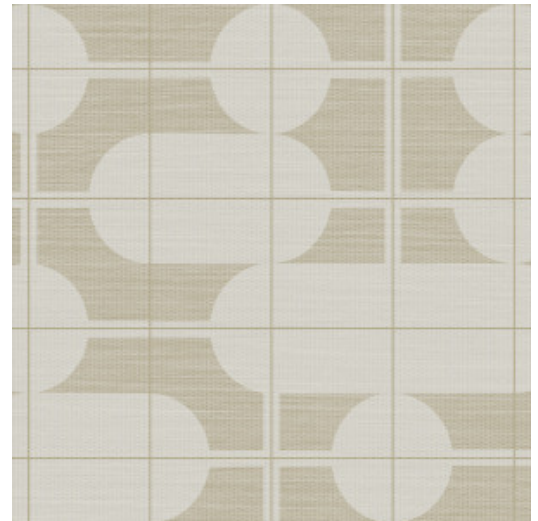

## Verhaal achter de collectie

Deze collectie huldigt de pure schoonheid van natuurlijke materialen als sisal, raffia en papier. De authentieke, gracieuze look van deze producten staat centraal. Haar naam dankt de collectie aan de Agave cantala, een exotische plant uit de Agave familie. Uit de slanke, lange bladeren, vaak wel twee meter lang, worden sisalvezels gewonnen. Deze sisal zien we veelvuldig terug in mode & interieur.

## Technische specificaties

Referentie	<u>48532</u>
Productcategorie	Exquisite
Samenstelling	Muurbekleding op vlies
Beschrijving	Muurbekleding met de tijdloze look van authentieke sisal. De tekening is geïnspireerd op de trend van meubels en decoraties met elegante, glooiende lijnen en uitgesproken ronde vormen
Afmetingen	Breedte 90 cm / leverbaar op afsnijding
Aanzet	Verspringende aanzet 64/32 cm
Lijm	Arte Clearpro of een dispersielijm van goede kwaliteit
Hoe verlijmen	Muur inlijmen
Lichtbestendigheid	Goed lichtbestendig
Hoe verwijderen	Volledig droog verwijderbaar
Brandnorm EU	B-s1, d0
Brandnorm VS	Class A
Onderhoud	Licht afwasbaar
IMO Certified	 0453/22

## Kleuren (5)

48530

48531

48532

48533

48534