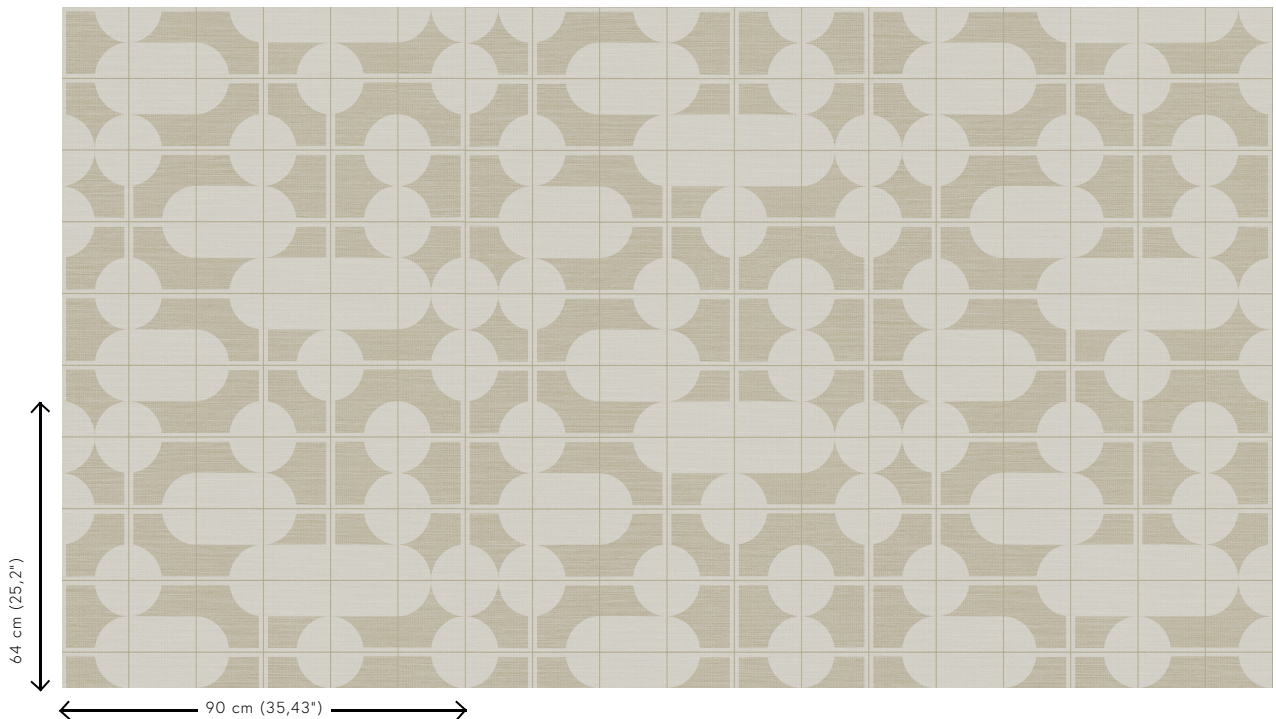

Kleuren (5)

48530

48531

48532

48533

48534

View

Meer informatie? [Klik hier](#)

Bestel stalen, bereken hoeveelheden, bekijk instructievideo's, download technische informatie en meer:
www.arte-international.com

ARTE®

wallcoverings for the ultimate in refinement