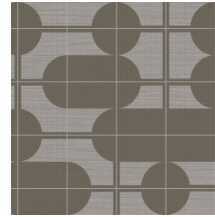

## Technische specificaties

Referentie	<u>48532</u>
Productcategorie	Exquisite
Samenstelling	Muurbekleding op vlies
Beschrijving	Muurbekleding met de tijdloze look van authentieke sisal. De tekening is geïnspireerd op de trend van meubels en decoraties met elegante, glooiende lijnen en uitgesproken ronde vormen
Afmetingen	Breedte 90 cm / leverbaar op afsnijding
Aanzet	Verspringende aanzet 64/32 cm
Lijm	Arte Clearpro of een dispersielijm van goede kwaliteit
Hoe verlijmen	Muur inlijmen
Lichtbestendigheid	Goed lichtbestendig
Hoe verwijderen	Volledig droog verwijderbaar
Brandnorm EU	B-s1, d0
Brandnorm VS	Class A
Onderhoud	Licht afwasbaar
IMO Certified	 0453/22

## Kleuren (5)

48530

48531

48532

48533

48534