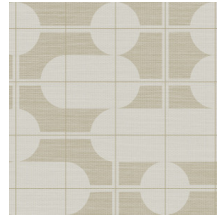

## Technische specificaties

Referentie	<u>48532</u>
Productcategorie	Exquisite
Samenstelling	Muurbekleding op vlies
Beschrijving	Muurbekleding met de tijdloze look van authentieke sisal. De tekening is geïnspireerd op de trend van meubels en decoraties met elegante, glooiende lijnen en uitgesproken ronde vormen
Afmetingen	Breedte 90 cm / leverbaar op afsnijding
Aanzet	Verspringende aanzet 64/32 cm
Lijm	Arte Clearpro of een dispersielijm van goede kwaliteit
Hoe verlijmen	Muur inlijmen
Lichtbestendigheid	Goed lichtbestendig
Hoe verwijderen	Volledig droog verwijderbaar
Brandnorm EU	B-s1, d0
Brandnorm VS	Class A
Onderhoud	Licht afwasbaar
IMO Certified	 0453/22

## Kleuren (5)

48530

48531

48532

48533

48534