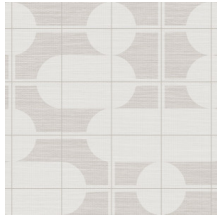

## Technische specificaties

Referentie	<u>48532</u>
Productcategorie	Exquisite
Samenstelling	Muurbekleding op vlies
Beschrijving	Muurbekleding met de tijdloze look van authentieke sisal. De tekening is geïnspireerd op de trend van meubels en decoraties met elegante, glooiende lijnen en uitgesproken ronde vormen
Afmetingen	Breedte 90 cm / leverbaar op afsnijding
Aanzet	Verspringende aanzet 64/32 cm
Lijm	Arte Clearpro of een dispersielijm van goede kwaliteit
Hoe verlijmen	Muur inlijmen
Lichtbestendigheid	Goed lichtbestendig
Hoe verwijderen	Volledig droog verwijderbaar
Brandnorm EU	B-s1, d0
Brandnorm VS	Class A
Onderhoud	Licht afwasbaar
IMO Certified	 0453/22

## Kleuren (5)

48530

48531

48532

48533

48534