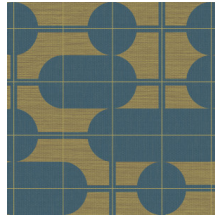

## Technische specificaties

Referentie	<u>48532</u>
Productcategorie	Exquisite
Samenstelling	Muurbekleding op vlies
Beschrijving	Muurbekleding met de tijdloze look van authentieke sisal. De tekening is geïnspireerd op de trend van meubels en decoraties met elegante, glooiende lijnen en uitgesproken ronde vormen
Afmetingen	Breedte 90 cm / leverbaar op afsnijding
Aanzet	Verspringende aanzet 64/32 cm
Lijm	Arte Clearpro of een dispersielijm van goede kwaliteit
Hoe verlijmen	Muur inlijmen
Lichtbestendigheid	Goed lichtbestendig
Hoe verwijderen	Volledig droog verwijderbaar
Brandnorm EU	B-s1, d0
Brandnorm VS	Class A
Onderhoud	Licht afwasbaar
IMO Certified	 0453/22

## Kleuren (5)

48530

48531

48532

48533

48534