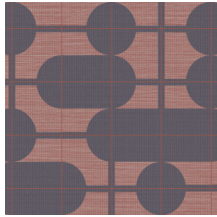

## Technische specificaties

Referentie	<u>48532</u>
Productcategorie	Exquisite
Samenstelling	Muurbekleding op vlies
Beschrijving	Muurbekleding met de tijdloze look van authentieke sisal. De tekening is geïnspireerd op de trend van meubels en decoraties met elegante, glooiende lijnen en uitgesproken ronde vormen
Afmetingen	Breedte 90 cm / leverbaar op afsnijding
Aanzet	Verspringende aanzet 64/32 cm
Lijm	Arte Clearpro of een dispersielijm van goede kwaliteit
Hoe verlijmen	Muur inlijmen
Lichtbestendigheid	Goed lichtbestendig
Hoe verwijderen	Volledig droog verwijderbaar
Brandnorm EU	B-s1, d0
Brandnorm VS	Class A
Onderhoud	Licht afwasbaar
IMO Certified	 0453/22

## Kleuren (5)

48530

48531

48532

48533

48534